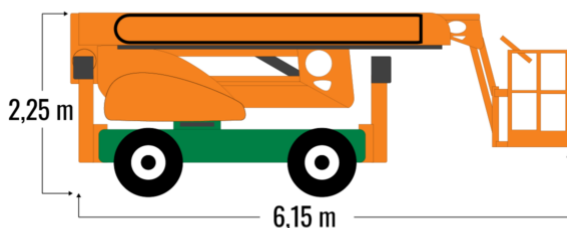

SELBSTFAHRENDE GELENKTELESKOP-ARBEITSBÜHNE SGT 21 ALS HYB mit Stützen

Web:

www.cramer-arbeitsbuehnen.de

Telefon:

Brückenuntersichtgeräte: 02304 / 933-666

Arbeitsbühnen: 02304 / 933-555

Schulungen: 02304 / 933-588

Artikelnummer: SGT 21 ALS Hyb

Kategorie: [Teleskop-Arbeitsbühnen mieten](#)

ADDITIONAL INFORMATION

Arbeitshöhe (m)	21.3
Plattformhöhe (m)	19.3
max. seitliche Reichweite (m)	12.8
Korbbreite (m)	1.8
Korblänge (m)	0.85
max. Korbnutzlast (kg)	225
max. Personenzahl	2
Stützen vorhanden	Ja
Breite (m)	2.05
Höhe (m)	2.25
Fahrzeuglänge (m)	6.15
Gewicht (kg)	3950
Antrieb	Batterie, Diesel, Hybrid
Allrad	Ja
Bodenbeschaffenheit	gerade/befestigt, unbefestigt
max. zulässige Schrägneigung (%)	18
Korb schwenkbar (°)	100
Korbarm	Ja
Korbarm schwenkbar	150
Rußpartikelfilter	Ja
Nicht markierende Reifen	Ja
Einsatzbereich	außen, innen
Passendes Schulungsangebot	IPAF Bedienschulung (3b)
Hersteller	Niftylift
Hersteller-Typ	SD 210