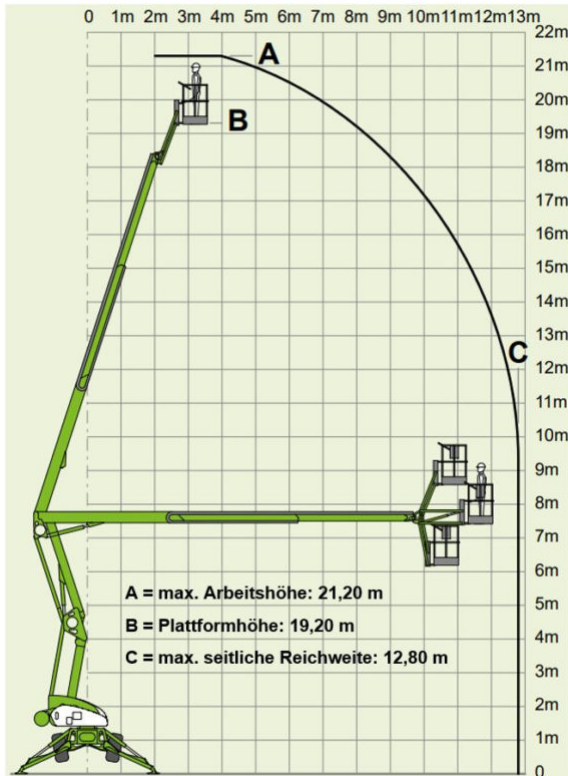

SELBSTFAHRENDE GELENKTELESKOP-ARBEITSBÜHNE SGT 21 ALS HYB mit Stützen

Web:

www.cramer-arbeitsbuehnen.de

Telefon:

Brückenuntersichtgeräte: 02304 / 933-666

Arbeitsbühnen: 02304 / 933-555

Schulungen: 02304 / 933-588

Artikelnummer: SGT 21 ALS Hyb

Kategorie: [Teleskop-Arbeitsbühnen mieten](#)

ADDITIONAL INFORMATION

Arbeitshöhe (m)	21.3
Plattformhöhe (m)	19.3
max. seitliche Reichweite (m)	12.8
Korbbreite (m)	1.8
Korblänge (m)	0.85
max. Korbnutzlast (kg)	225
max. Personenzahl	2
Stützen vorhanden	Ja
Breite (m)	2.05
Höhe (m)	2.25
Fahrzeuglänge (m)	6.15
Gewicht (kg)	3950
Antrieb	Batterie, Diesel, Hybrid
Allrad	Ja
Bodenbeschaffenheit	gerade/befestigt, unbefestigt
max. zulässige Schrägneigung (%)	18
Korb schwenkbar (°)	100
Korbarm	Ja
Korbarm schwenkbar	150
Rußpartikelfilter	Ja
Nicht markierende Reifen	Ja
Einsatzbereich	außen, innen
Passendes Schulungsangebot	IPAF Bedienschulung (3b)
Hersteller	Niftylift
Hersteller-Typ	SD 210