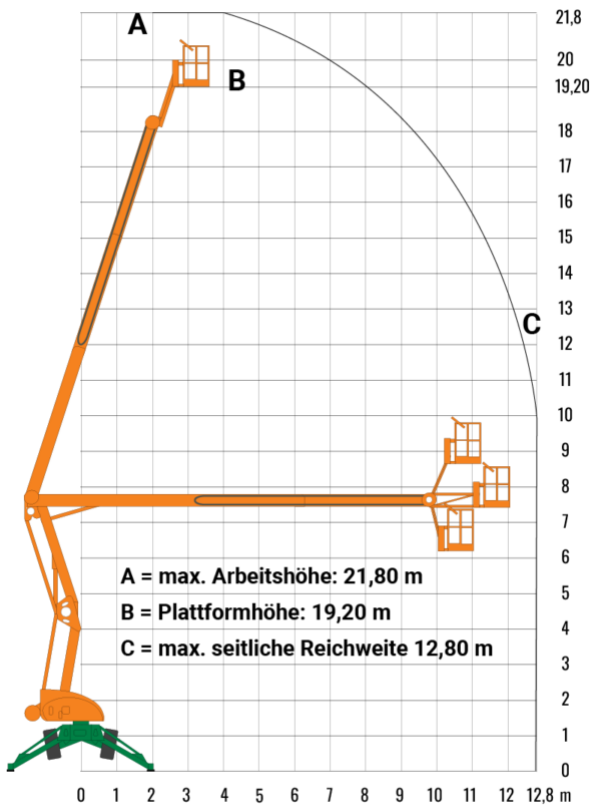

SELBSTFAHRENDE GELENKTELESKOP-ARBEITSBÜHNE SGT 21 ALS HYB mit Stützen

Web:

www.cramer-arbeitsbuehnen.de

Telefon:

Brückenuntersichtgeräte: 02304 / 933-666

Arbeitsbühnen: 02304 / 933-555

Schulungen: 02304 / 933-588

Artikelnummer: SGT 21 ALS Hyb

Kategorie: [Teleskop-Arbeitsbühnen mieten](#)

ADDITIONAL INFORMATION

Arbeitshöhe (m)	21.3
Plattformhöhe (m)	19.3
max. seitliche Reichweite (m)	12.8
Korbbreite (m)	1.8
Korblänge (m)	0.85
max. Korbnutzlast (kg)	225
max. Personenzahl	2
Stützen vorhanden	Ja
Breite (m)	2.05
Höhe (m)	2.25
Fahrzeuglänge (m)	6.15
Gewicht (kg)	3950
Antrieb	Batterie, Diesel, Hybrid
Allrad	Ja
Bodenbeschaffenheit	gerade/befestigt, unbefestigt
max. zulässige Schrägneigung (%)	18
Korb schwenkbar (°)	100
Korbarm	Ja
Korbarm schwenkbar	150
Rußpartikelfilter	Ja
Nicht markierende Reifen	Ja
Einsatzbereich	außen, innen
Passendes Schulungsangebot	IPAF Bedienschulung (3b)
Hersteller	Niftylift
Hersteller-Typ	SD 210