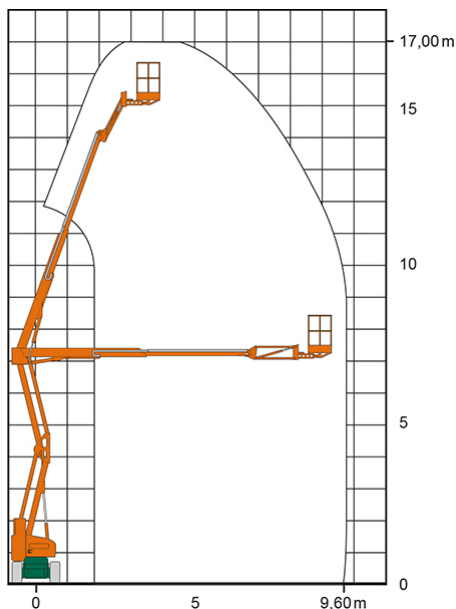

SELBSTFAHRENDE GELENKTELESKOP-ARBEITSBÜHNE SGT 17 E IV

mit Korbarm

Web:

www.cramer-arbeitsbuehnen.de

Telefon:

Brückenuntersichtgeräte: 02304 / 933-666

Arbeitsbühnen: 02304 / 933-555

Schulungen: 02304 / 933-588

Artikelnummer: SGT 17 E IV

Kategorie: [Teleskop-Arbeitsbühnen mieten](#)

ADDITIONAL INFORMATION

Arbeitshöhe (m)	17
Korb schwenkbar (°)	180
Plattformhöhe (m)	15
max. seitliche Reichweite (m)	9.7
Korbbreite (m)	1.5
Korblänge (m)	0.8
max. Korbnutzlast (kg)	225
max. Personenzahl	2
Fahrzeuglänge (m)	6.4
Breite (m)	1.5
Höhe (m)	1.99
Gewicht (kg)	7400
Antrieb	Batterie
Einsatzbereich	außen, innen
Nicht markierende Reifen	Ja
Hersteller	Niftylift
Hersteller-Typ	HR 17 NE MK3
Passendes Schulungsangebot	IPAF Bedienschulung (3b)