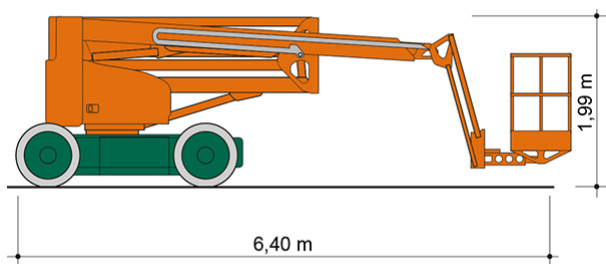

SELBSTFAHRENDE GELENKTELESKOP-ARBEITSBÜHNE SGT 17 E IV

mit Korbarm

Web:

www.cramer-arbeitsbuehnen.de

Telefon:

Brückenuntersichtgeräte: 02304 / 933-666

Arbeitsbühnen: 02304 / 933-555

Schulungen: 02304 / 933-588

Artikelnummer: SGT 17 E IV

Kategorie: [Teleskop-Arbeitsbühnen mieten](#)

ADDITIONAL INFORMATION

Arbeitshöhe (m)	17
Korb schwenkbar (°)	180
Plattformhöhe (m)	15
max. seitliche Reichweite (m)	9.7
Korbbreite (m)	1.5
Korblänge (m)	0.8
max. Korbnutzlast (kg)	225
max. Personenzahl	2
Fahrzeuglänge (m)	6.4
Breite (m)	1.5
Höhe (m)	1.99
Gewicht (kg)	7400
Antrieb	Batterie
Einsatzbereich	außen, innen
Nicht markierende Reifen	Ja
Hersteller	Niftylift
Hersteller-Typ	HR 17 NE MK3
Passendes Schulungsangebot	IPAF Bedienschulung (3b)