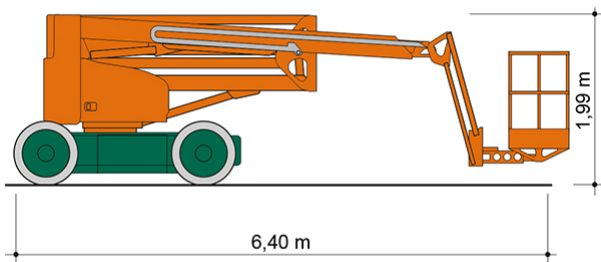

SELBSTFAHRENDE GELENKTELESKOP-ARBEITSBÜHNE SGT 17 E IV

mit Korbarm

Web:

www.cramer-arbeitsbuehnen.de

Telefon:

Brückenuntersichtgeräte: 02304 / 933-666

Arbeitsbühnen: 02304 / 933-555

Schulungen: 02304 / 933-588

Artikelnummer: SGT 17 E IV

Kategorie: [Teleskop-Arbeitsbühnen mieten](#)

ADDITIONAL INFORMATION

Arbeitshöhe (m)	17
Korb schwenkbar (°)	180
Plattformhöhe (m)	15
max. seitliche Reichweite (m)	9.7
Korbbreite (m)	1.5
Korblänge (m)	0.8
max. Korbnutzlast (kg)	225
max. Personenzahl	2
Fahrzeuglänge (m)	6.4
Breite (m)	1.5
Höhe (m)	1.99
Gewicht (kg)	7400
Antrieb	Batterie
Einsatzbereich	außen, innen
Nicht markierende Reifen	Ja
Hersteller	Niftylift
Hersteller-Typ	HR 17 NE MK3
Passendes Schulungsangebot	IPAF Bedienschulung (3b)