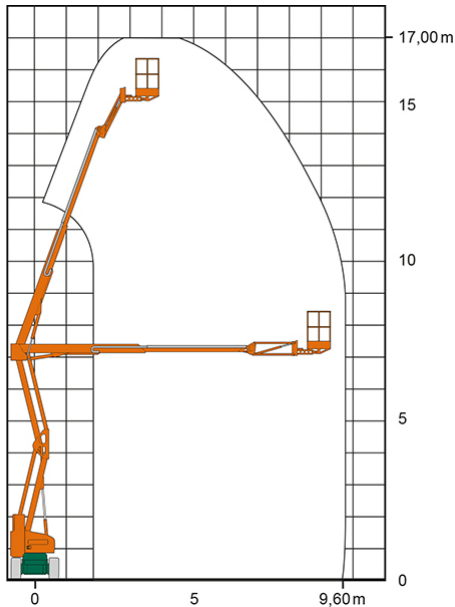

SELBSTFAHRENDE GELENKTELESKOP-ARBEITSBÜHNE SGT 17 E IV

mit Korbarm

Web:

www.cramer-arbeitsbuehnen.de

Telefon:

Brückenuntersichtgeräte: 02304 / 933-666

Arbeitsbühnen: 02304 / 933-555

Schulungen: 02304 / 933-588

Artikelnummer: SGT 17 E IV

Kategorie: [Teleskop-Arbeitsbühnen mieten](#)

ADDITIONAL INFORMATION

Arbeitshöhe (m)	17
Korb schwenkbar (°)	180
Plattformhöhe (m)	15
max. seitliche Reichweite (m)	9.7
Korbbreite (m)	1.5
Korblänge (m)	0.8
max. Korbnutzlast (kg)	225
max. Personenzahl	2
Fahrzeuglänge (m)	6.4
Breite (m)	1.5
Höhe (m)	1.99
Gewicht (kg)	7400
Antrieb	Batterie
Einsatzbereich	außen, innen
Nicht markierende Reifen	Ja
Hersteller	Niftylift
Hersteller-Typ	HR 17 NE MK3
Passendes Schulungsangebot	IPAF Bedienschulung (3b)