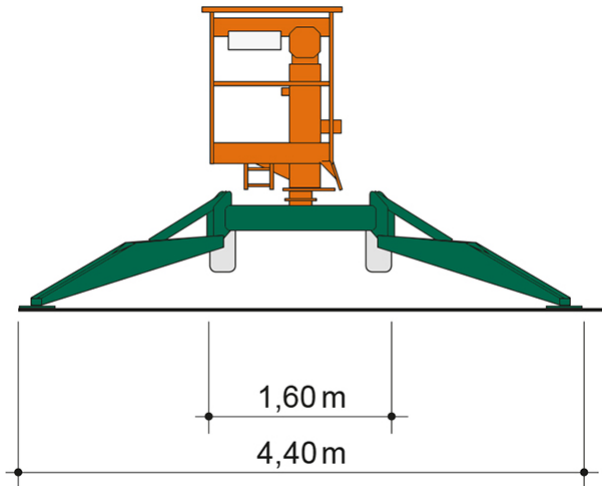

WEITERE BILDER

Alle Daten wurden präzise ermittelt, für etwaige Druckfehler übernehmen wir keine Haftung.