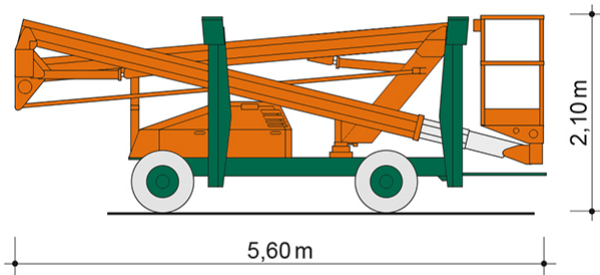

SELBSTFAHRENDE GELENKTELESKOP-ARBEITSBÜHNE SGT 17 ALS HYB mit Stützen

Web:

www.cramer-arbeitsbuehnen.de

Telefon:

Brückenuntersichtgeräte: 02304 / 933-666

Arbeitsbühnen: 02304 / 933-555

Schulungen: 02304 / 933-588

Artikelnummer: SGT 17 ALS Hyb

Kategorie: [Teleskop-Arbeitsbühnen mieten](#)

ADDITIONAL INFORMATION

Arbeitshöhe (m)	17.1
Plattformhöhe (m)	15.1
max. seitliche Reichweite (m)	8.7
Korbbreite (m)	0.65
Korblänge (m)	1.1
max. Korbnutzlast (kg)	200
max. Personenzahl	2
Stützen vorhanden	Ja
Abstützbreite (m)	4.4
Fahrzeuglänge (m)	5.6
Breite (m)	1.6
Höhe (m)	2.1
Gewicht (kg)	2750
Antrieb	Batterie, Diesel, Hybrid
Allrad	Ja
Bodenbeschaffenheit	gerade/befestigt, unbefestigt
Einsatzbereich	außen, innen
Nicht markierende Reifen	Ja
Passendes Schulungsangebot	IPAF Bedienschulung (3b)
Hersteller	Niftylift
Hersteller-Typ	SD170DE