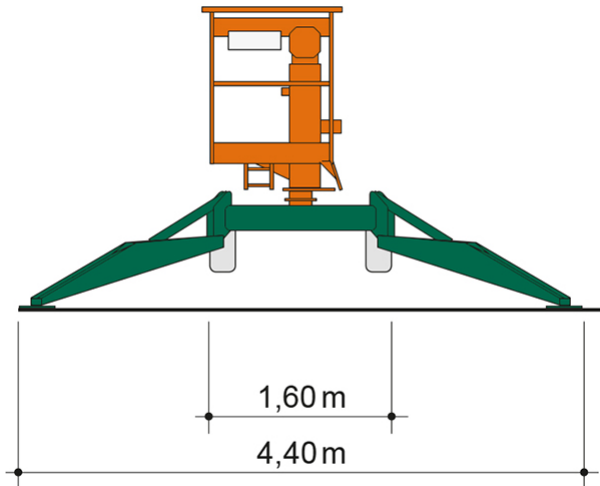

WEITERE BILDER

Alle Daten wurden präzise ermittelt, für etwaige Druckfehler übernehmen wir keine Haftung.