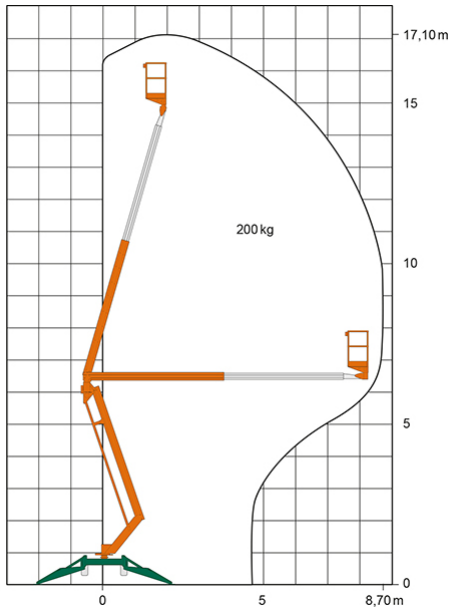

SELBSTFAHRENDE GELENKTELESKOP-ARBEITSBÜHNE SGT 17 ALS HYB mit Stützen