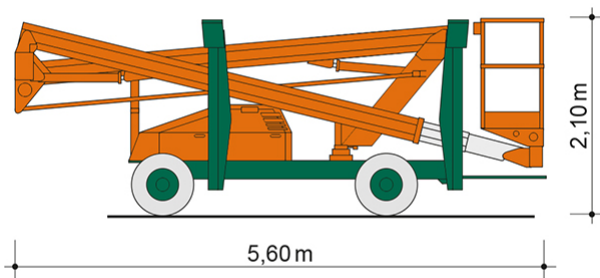

SELBSTFAHRENDE GELENKTELESKOP-ARBEITSBÜHNE SGT 17 ALS HYB mit Stützen

Web:

www.cramer-arbeitsbuehnen.de

Telefon:

Brückenuntersichtgeräte: 02304 / 933-666

Arbeitsbühnen: 02304 / 933-555

Schulungen: 02304 / 933-588

Artikelnummer: SGT 17 ALS Hyb

Kategorie: [Teleskop-Arbeitsbühnen mieten](#)

ADDITIONAL INFORMATION

Arbeitshöhe (m)	17.1
Plattformhöhe (m)	15.1
max. seitliche Reichweite (m)	8.7
Korbbreite (m)	0.65
Korblänge (m)	1.1
max. Korbnutzlast (kg)	200
max. Personenzahl	2
Stützen vorhanden	Ja
Abstützbreite (m)	4.4
Fahrzeuglänge (m)	5.6
Breite (m)	1.6
Höhe (m)	2.1
Gewicht (kg)	2750
Antrieb	Batterie, Diesel, Hybrid
Allrad	Ja
Bodenbeschaffenheit	gerade/befestigt, unbefestigt
Einsatzbereich	außen, innen
Nicht markierende Reifen	Ja
Passendes Schulungsangebot	IPAF Bedienschulung (3b)
Hersteller	Niftylift
Hersteller-Typ	SD170DE