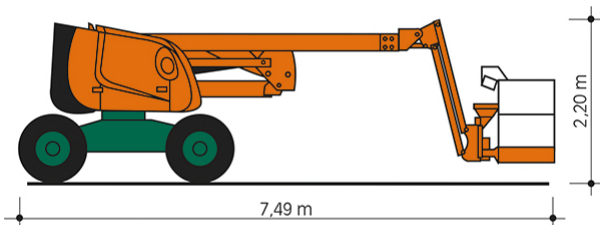

## SELBSTFAHRENDE GELENKTELESKOP-ARBEITSBÜHNE SGT 17 A

mit Korbarm

**Web:**

[www.cramer-arbeitsbuehnen.de](http://www.cramer-arbeitsbuehnen.de)

**Telefon:**

Brückenuntersichtgeräte: 02304 / 933-666

Arbeitsbühnen: 02304 / 933-555

Schulungen: 02304 / 933-588

**Artikelnummer:** SGT 17 KA

**Kategorie:** [Teleskop-Arbeitsbühnen mieten](#)

### ADDITIONAL INFORMATION

<b>Arbeitshöhe (m)</b>	17.3
<b>Plattformhöhe (m)</b>	15.3
<b>Korb schwenkbar (°)</b>	178
<b>max. seitliche Reichweite (m)</b>	10.87
<b>Korbbreite (m)</b>	0.8
<b>Korblänge (m)</b>	1.8
<b>max. Korbnutzlast (kg)</b>	230
<b>max. Personenzahl</b>	2
<b>Stützen vorhanden</b>	Nein
<b>Standbreite (m) in Fahrstellung</b>	2.3
<b>Fahrzeuglänge (m)</b>	7.49
<b>Breite (m)</b>	2.3
<b>Höhe (m)</b>	2.2
<b>Gewicht (kg)</b>	7500
<b>Antrieb</b>	Diesel
<b>Allrad</b>	Ja
<b>Bodenbeschaffenheit</b>	gerade/befestigt, unbefestigt
<b>Einsatzbereich</b>	außen, innen
<b>Nicht markierende Reifen</b>	Ja
<b>Passendes Schulungsangebot</b>	IPAF Bedienschulung (3b)
<b>Hersteller</b>	Haulotte
<b>Hersteller-Typ</b>	HA18 SPX