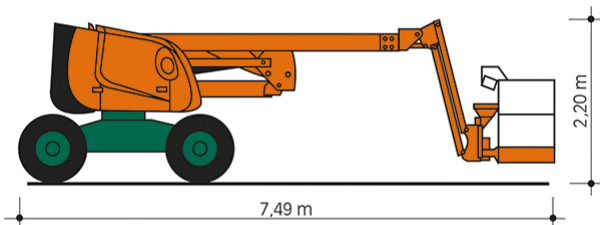

SELBSTFAHRENDE GELENKTELESKOP-ARBEITSBÜHNE SGT 17 A

mit Korbarm

Web:

www.cramer-arbeitsbuehnen.de

Telefon:

Brückenuntersichtgeräte: 02304 / 933-666

Arbeitsbühnen: 02304 / 933-555

Schulungen: 02304 / 933-588

Artikelnummer: SGT 17 KA

Kategorie: [Teleskop-Arbeitsbühnen mieten](#)

ADDITIONAL INFORMATION

| | |
|--|----------------------------------|
| Arbeitshöhe (m) | 17.3 |
| Plattformhöhe (m) | 15.3 |
| Korb schwenkbar (°) | 178 |
| max. seitliche Reichweite (m) | 10.87 |
| Korbbreite (m) | 0.8 |
| Korblänge (m) | 1.8 |
| max. Korbnutzlast (kg) | 230 |
| max. Personenzahl | 2 |
| Stützen vorhanden | Nein |
| Standbreite (m) in Fahrstellung | 2.3 |
| Fahrzeuglänge (m) | 7.49 |
| Breite (m) | 2.3 |
| Höhe (m) | 2.2 |
| Gewicht (kg) | 7500 |
| Antrieb | Diesel |
| Allrad | Ja |
| Bodenbeschaffenheit | gerade/befestigt, unbefestigt |
| Einsatzbereich | außen, innen |
| Nicht markierende Reifen | Ja |
| Passendes Schulungsangebot | IPAF Bedienschulung (3b) |
| Hersteller | Haulotte |
| Hersteller-Typ | HA18 SPX |