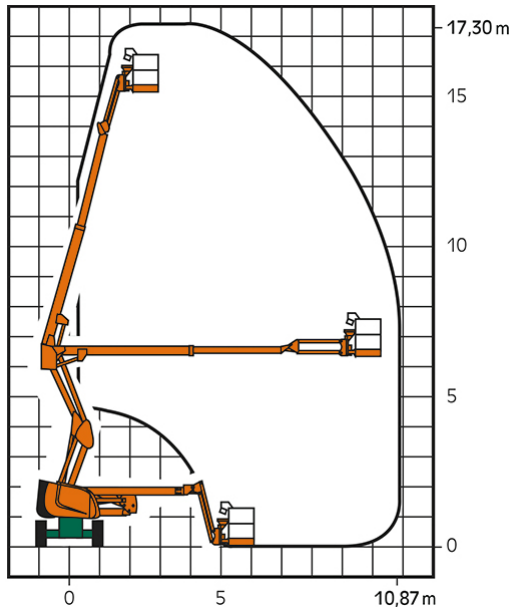

## SELBSTFAHRENDE GELENKTELESKOP-ARBEITSBÜHNE SGT 17 A

mit Korbarm

**Web:**

[www.cramer-arbeitsbuehnen.de](http://www.cramer-arbeitsbuehnen.de)

**Telefon:**

Brückenuntersichtgeräte: 02304 / 933-666

Arbeitsbühnen: 02304 / 933-555

### ADDITIONAL INFORMATION

<b>Arbeitshöhe (m)</b>	17.3
<b>Plattformhöhe (m)</b>	15.3
<b>Korb schwenkbar (°)</b>	178
<b>max. seitliche Reichweite (m)</b>	10.87
<b>Korbbreite (m)</b>	0.8
<b>Korblänge (m)</b>	1.8
<b>max. Korbnutzlast (kg)</b>	230
<b>max. Personenzahl</b>	2
<b>Stützen vorhanden</b>	Nein
<b>Standbreite (m) in Fahrstellung</b>	2.3
<b>Fahrzeuglänge (m)</b>	7.49
<b>Breite (m)</b>	2.3
<b>Höhe (m)</b>	2.2
<b>Gewicht (kg)</b>	7500
<b>Antrieb</b>	Diesel
<b>Allrad</b>	Ja
<b>Bodenbeschaffenheit</b>	gerade/befestigt, unbefestigt
<b>Einsatzbereich</b>	außen, innen
<b>Nicht markierende Reifen</b>	Ja
<b>Passendes Schulungsangebot</b>	IPAF Bedienschulung (3b)
<b>Hersteller</b>	Haulotte
<b>Hersteller-Typ</b>	HA18 SPX