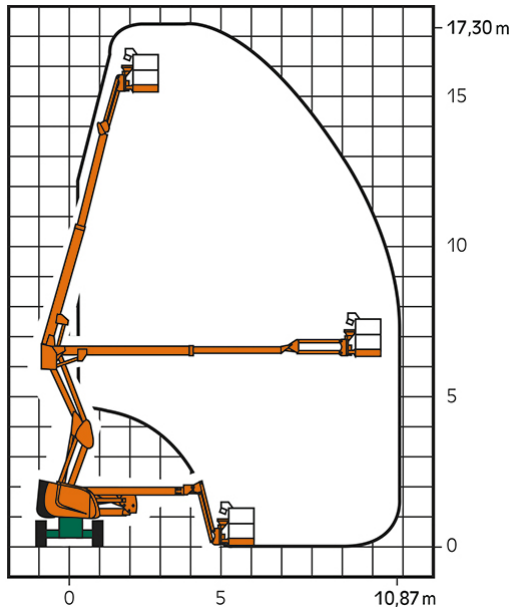

SELBSTFAHRENDE GELENKTELESKOP-ARBEITSBÜHNE SGT 17 A

mit Korbarm

Web:

www.cramer-arbeitsbuehnen.de

Telefon:

Brückenuntersichtgeräte: 02304 / 933-666

Arbeitsbühnen: 02304 / 933-555

Schulungen: 02304 / 933-588

Artikelnummer: SGT 17 KA

Kategorie: [Teleskop-Arbeitsbühnen mieten](#)

ADDITIONAL INFORMATION

| | |
|--|----------------------------------|
| Arbeitshöhe (m) | 17.3 |
| Plattformhöhe (m) | 15.3 |
| Korb schwenkbar (°) | 178 |
| max. seitliche Reichweite (m) | 10.87 |
| Korbbreite (m) | 0.8 |
| Korblänge (m) | 1.8 |
| max. Korbnutzlast (kg) | 230 |
| max. Personenzahl | 2 |
| Stützen vorhanden | Nein |
| Standbreite (m) in Fahrstellung | 2.3 |
| Fahrzeuglänge (m) | 7.49 |
| Breite (m) | 2.3 |
| Höhe (m) | 2.2 |
| Gewicht (kg) | 7500 |
| Antrieb | Diesel |
| Allrad | Ja |
| Bodenbeschaffenheit | gerade/befestigt, unbefestigt |
| Einsatzbereich | außen, innen |
| Nicht markierende Reifen | Ja |
| Passendes Schulungsangebot | IPAF Bedienschulung (3b) |
| Hersteller | Haulotte |
| Hersteller-Typ | HA18 SPX |