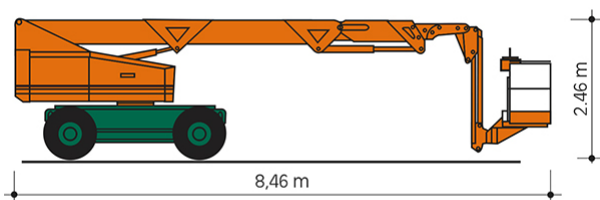

SELBSTFAHRENDE GELENKTELESKOP-ARBEITSBÜHNE SGT 16 U

mit Korbarm für Unterflurarbeiten

Web:

www.cramer-arbeitsbuehnen.de

Telefon:

Brückenuntersichtgeräte: 02304 / 933-666

Arbeitsbühnen: 02304 / 933-555

Schulungen: 02304 / 933-588

Artikelnummer: SGT 16 U

Kategorie: [Teleskop-Arbeitsbühnen mieten](#)

ADDITIONAL INFORMATION

Arbeitshöhe (m)	16
Korb schwenkbar (°)	180
Plattformhöhe (m)	14
max. seitliche Reichweite (m)	12.8
Arbeitstiefe (m)	7
Korbbreite (m)	1.83
Korblänge (m)	0.76
max. Korbnutzlast (kg)	227
max. Personenzahl	2
Stützen vorhanden	Nein
Auskragung Oberwagen (m)	1.15
Standbreite (m) in Fahrstellung	2.44
Abstützbreite (m)	3.59
Fahrzeuglänge (m)	8.46
Breite (m)	2.44
Höhe (m)	2.46
Gewicht (kg)	8660
Antrieb	Diesel
Allrad	Nein
Bodenbeschaffenheit	gerade/befestigt
Einsatzbereich	außen, innen
Nicht markierende Reifen	Nein
Passendes Schulungsangebot	IPAF Bedienschulung (3b)
Hersteller	Skyjack
Hersteller-Typ	SJB-46TK-RJ