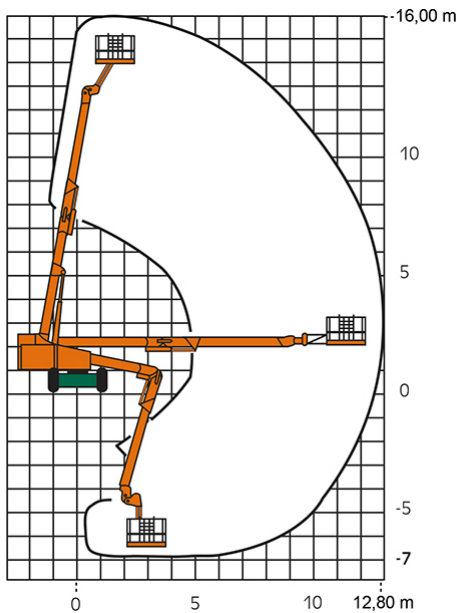

SELBSTFAHRENDE GELENKTELESKOP-ARBEITSBÜHNE SGT 16 U

mit Korbarm für Unterflurarbeiten

Web:

www.cramer-arbeitsbuehnen.de

Telefon:

Brückenuntersichtgeräte: 02304 / 933-666

Arbeitsbühnen: 02304 / 933-555

Schulungen: 02304 / 933-588

Artikelnummer: SGT 16 U

Kategorie: [Teleskop-Arbeitsbühnen mieten](#)

ADDITIONAL INFORMATION

Arbeitshöhe (m)	16
Korb schwenkbar (°)	180
Plattformhöhe (m)	14
max. seitliche Reichweite (m)	12.8
Arbeitstiefe (m)	7
Korbbreite (m)	1.83
Korblänge (m)	0.76
max. Korbnutzlast (kg)	227
max. Personenzahl	2
Stützen vorhanden	Nein
Auskragung Oberwagen (m)	1.15
Standbreite (m) in Fahrstellung	2.44
Abstützbreite (m)	3.59
Fahrzeuglänge (m)	8.46
Breite (m)	2.44
Höhe (m)	2.46
Gewicht (kg)	8660
Antrieb	Diesel
Allrad	Nein
Bodenbeschaffenheit	gerade/befestigt
Einsatzbereich	außen, innen
Nicht markierende Reifen	Nein
Passendes Schulungsangebot	IPAF Bedienschulung (3b)
Hersteller	Skyjack
Hersteller-Typ	SJB-46TK-RJ