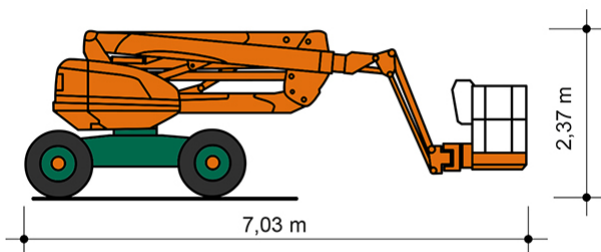

## SELBSTFAHRENDE GELENKTELESKOP-ARBEITSBÜHNE SGT 16 KA

mit Korbarm

**Web:**

[www.cramer-arbeitsbuehnen.de](http://www.cramer-arbeitsbuehnen.de)

**Telefon:**

Brückenuntersichtgeräte: 02304 / 933-666

Arbeitsbühnen: 02304 / 933-555

Schulungen: 02304 / 933-588

**Artikelnummer:** SGT 16 KA

**Kategorie:** [Teleskop-Arbeitsbühnen mieten](#)

### ADDITIONAL INFORMATION

<b>Arbeitshöhe (m)</b>	16.25
<b>Plattformhöhe (m)</b>	14.25
<b>max. seitliche Reichweite (m)</b>	9.1
<b>Korbbreite (m)</b>	0.8
<b>Korblänge (m)</b>	1.8
<b>max. Korbnutzlast (kg)</b>	230
<b>max. Personenzahl</b>	2
<b>Stützen vorhanden</b>	Nein
<b>Fahrzeuglänge (m)</b>	7.03
<b>Breite (m)</b>	2.3
<b>Höhe (m)</b>	2.37
<b>Gewicht (kg)</b>	7450
<b>Antrieb</b>	Diesel
<b>Allrad</b>	Ja
<b>Bodenbeschaffenheit</b>	gerade/befestigt, unbefestigt
<b>Einsatzbereich</b>	außen, innen
<b>Nicht markierende Reifen</b>	Nein
<b>Passendes Schulungsangebot</b>	IPAF Bedienschulung (3b)
<b>Hersteller</b>	Manitou
<b>Hersteller-Typ</b>	160 ATJ