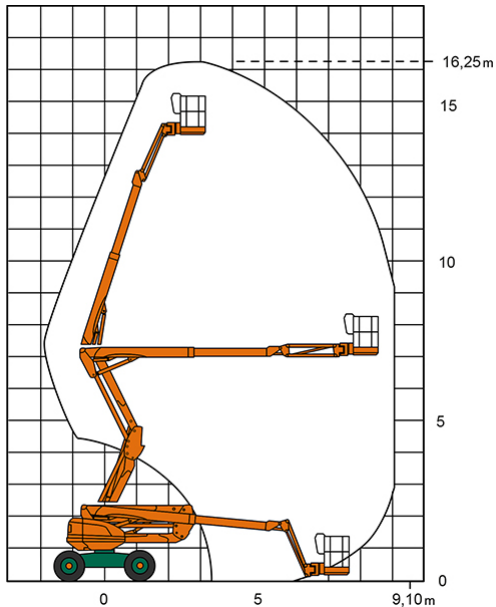

## SELBSTFAHRENDE GELENKTELESKOP-ARBEITSBÜHNE SGT 16 KA

mit Korbarm

**Web:**

[www.cramer-arbeitsbuehnen.de](http://www.cramer-arbeitsbuehnen.de)

**Telefon:**

Brückenuntersichtgeräte: 02304 / 933-666

Arbeitsbühnen: 02304 / 933-555

### ADDITIONAL INFORMATION

<b>Arbeitshöhe (m)</b>	16.25
<b>Plattformhöhe (m)</b>	14.25
<b>max. seitliche Reichweite (m)</b>	9.1
<b>Korbbreite (m)</b>	0.8
<b>Korblänge (m)</b>	1.8
<b>max. Korbnutzlast (kg)</b>	230
<b>max. Personenzahl</b>	2
<b>Stützen vorhanden</b>	Nein
<b>Fahrzeuglänge (m)</b>	7.03
<b>Breite (m)</b>	2.3
<b>Höhe (m)</b>	2.37
<b>Gewicht (kg)</b>	7450
<b>Antrieb</b>	Diesel
<b>Allrad</b>	Ja
<b>Bodenbeschaffenheit</b>	gerade/befestigt, unbefestigt
<b>Einsatzbereich</b>	außen, innen
<b>Nicht markierende Reifen</b>	Nein
<b>Passendes Schulungsangebot</b>	IPAF Bedienschulung (3b)
<b>Hersteller</b>	Manitou
<b>Hersteller-Typ</b>	160 ATJ