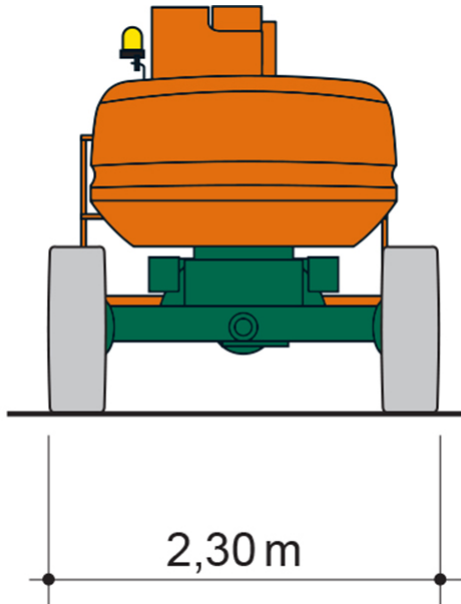

WEITERE BILDER

Alle Daten wurden präzise ermittelt, für etwaige Druckfehler übernehmen wir keine Haftung.