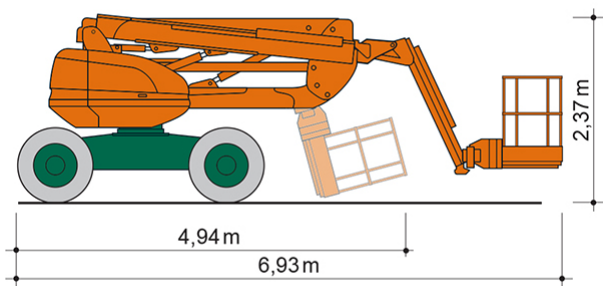

SELBSTFAHRENDE GELENKTELESKOP-ARBEITSBÜHNE SGT 16 KA + mit Korbarm

Web:

www.cramer-arbeitsbuehnen.de

Telefon:

Brückenuntersichtgeräte: 02304 / 933-666

Arbeitsbühnen: 02304 / 933-555

Schulungen: 02304 / 933-588

Artikelnummer: SGT 16 KA +

Kategorie: [Teleskop-Arbeitsbühnen mieten](#)

ADDITIONAL INFORMATION

Arbeitshöhe (m)	16.25
Korb schwenkbar (°)	180
Plattformhöhe (m)	14.25
Übergreifhöhe (m)	7
max. seitliche Reichweite (m)	8.95
Korbbreite (m)	0.93
Korblänge (m)	2.3
max. Korbnutzlast (kg)	400
max. Personenzahl	3
Stützen vorhanden	Nein
Fahrzeuglänge (m)	6.93
Breite (m)	2.3
Höhe (m)	2.37
Gewicht (kg)	8100
Antrieb	Diesel
Allrad	Ja
Allradlenkung	Ja
bordeigener Generator	Ja
Bodenbeschaffenheit	gerade/befestigt, unbefestigt
Einsatzbereich	außen, innen
Nicht markierende Reifen	Ja
Passendes Schulungsangebot	IPAF Bedienschulung (3b)
Hersteller	Manitou
Hersteller-Typ	160 ATJ