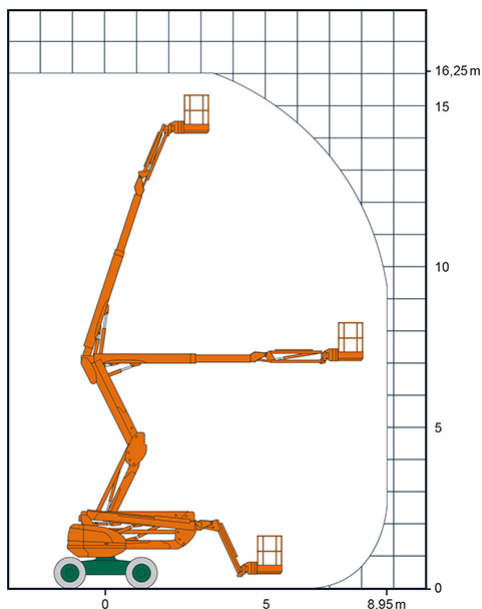

SELBSTFAHRENDE GELENKTELESKOP-ARBEITSBÜHNE SGT 16 KA + mit Korbarm

Web:

www.cramer-arbeitsbuehnen.de

Telefon:

Brückenuntersichtgeräte: 02304 / 933-666

Arbeitsbühnen: 02304 / 933-555

Schulungen: 02304 / 933-588

Artikelnummer: SGT 16 KA +

Kategorie: [Teleskop-Arbeitsbühnen mieten](#)

ADDITIONAL INFORMATION

Arbeitshöhe (m)	16.25
Korb schwenkbar (°)	180
Plattformhöhe (m)	14.25
Übergreifhöhe (m)	7
max. seitliche Reichweite (m)	8.95
Korbbreite (m)	0.93
Korblänge (m)	2.3
max. Korbnutzlast (kg)	400
max. Personenzahl	3
Stützen vorhanden	Nein
Fahrzeuglänge (m)	6.93
Breite (m)	2.3
Höhe (m)	2.37
Gewicht (kg)	8100
Antrieb	Diesel
Allrad	Ja
Allradlenkung	Ja
bordeigener Generator	Ja
Bodenbeschaffenheit	gerade/befestigt, unbefestigt
Einsatzbereich	außen, innen
Nicht markierende Reifen	Ja
Passendes Schulungsangebot	IPAF Bedienschulung (3b)
Hersteller	Manitou
Hersteller-Typ	160 ATJ