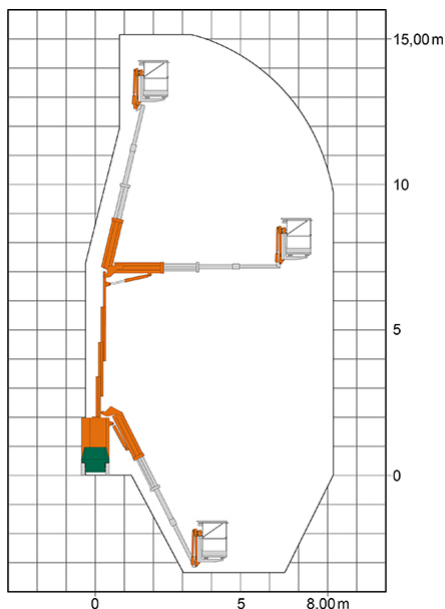

SELBSTFAHRENDE GELENKTELESKOP-ARBEITSBÜHNE SGT 15 EK V

mit Korbarm

Web:

www.cramer-arbeitsbuehnen.de

Telefon:

Brückenuntersichtgeräte: 02304 / 933-666

Arbeitsbühnen: 02304 / 933-555

Schulungen: 02304 / 933-588

Artikelnummer: SGT 15 EK V

Kategorie: [Teleskop-Arbeitsbühnen mieten](#)

ADDITIONAL INFORMATION

Arbeitshöhe (m)	15
Plattformhöhe (m)	13
Korb schwenkbar (°)	180
Korbarm schwenkbar	145
max. seitliche Reichweite (m)	8
Korbbreite (m)	1.18
Korblänge (m)	1
max. Korbnutzlast (kg)	200
max. Personenzahl	2
Fahrzeuglänge (m)	3.95
Breite (m)	1.2
Höhe (m)	2.2
Gewicht (kg)	7700
Übergreifhöhe (m) max.	7
Antrieb	Batterie
Bodenbeschaffenheit	gerade/befestigt
Einsatzbereich	außen, innen
Nicht markierende Reifen	Ja
Arbeitsbereich	senkrecht nach oben, über Hindernisse nach oben, über hochgelegene Hindernisse nach oben
Passendes Schulungsangebot	IPAF Bedienschulung (3b)
Hersteller	Hematec
Hersteller-Typ	HELIX 1508