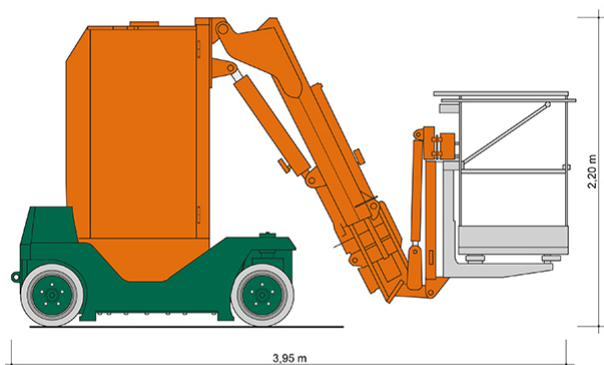

SELBSTFAHRENDE GELENKTELESKOP-ARBEITSBÜHNE SGT 15 EK V

mit Korbarm

Web:

www.cramer-arbeitsbuehnen.de

Telefon:

Brückenuntersichtgeräte: 02304 / 933-666

Arbeitsbühnen: 02304 / 933-555

Schulungen: 02304 / 933-588

Artikelnummer: SGT 15 EK V

Kategorie: [Teleskop-Arbeitsbühnen mieten](#)

ADDITIONAL INFORMATION

Arbeitshöhe (m)	15
Plattformhöhe (m)	13
Korb schwenkbar (°)	180
Korbarm schwenkbar	145
max. seitliche Reichweite (m)	8
Korbbreite (m)	1.18
Korblänge (m)	1
max. Korbnutzlast (kg)	200
max. Personenzahl	2
Fahrzeuglänge (m)	3.95
Breite (m)	1.2
Höhe (m)	2.2
Gewicht (kg)	7700
Übergreifhöhe (m) max.	7
Antrieb	Batterie
Bodenbeschaffenheit	gerade/befestigt
Einsatzbereich	außen, innen
Nicht markierende Reifen	Ja
Arbeitsbereich	senkrecht nach oben, über Hindernisse nach oben, über hochgelegene Hindernisse nach oben
Passendes Schulungsangebot	IPAF Bedienschulung (3b)
Hersteller	Hematec
Hersteller-Typ	HELIX 1508