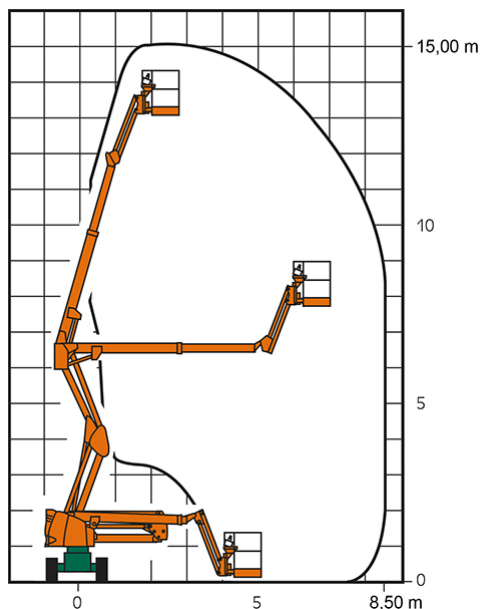

## SELBSTFAHRENDE GELENKTELESKOP-ARBEITSBÜHNE SGT 15 EK III

mit Korbarm

**Web:**

www.cramer-arbeitsbuehnen.de

**Telefon:**

Brückenuntersichtgeräte: 02304 / 933-666

Arbeitsbühnen: 02304 / 933-555

Schulungen: 02304 / 933-588

**Artikelnummer:** SGT 15 E III

**Kategorie:** [Teleskop-Arbeitsbühnen mieten](#)

### ADDITIONAL INFORMATION

<b>Arbeitshöhe (m)</b>	15
<b>Plattformhöhe (m)</b>	13
<b>Korb schwenkbar (°)</b>	180
<b>max. seitliche Reichweite (m)</b>	8.5
<b>Korbbreite (m)</b>	0.8
<b>Korblänge (m)</b>	1.2
<b>max. Korbnutzlast (kg)</b>	230
<b>max. Personenzahl</b>	2
<b>Stützen vorhanden</b>	Nein
<b>Standbreite (m) in Fahrstellung</b>	1.5
<b>Fahrzeuglänge (m)</b>	6.6
<b>Breite (m)</b>	1.5
<b>Höhe (m)</b>	2
<b>Gewicht (kg)</b>	7100
<b>Antrieb</b>	Batterie
<b>Allrad</b>	Nein
<b>Bodenbeschaffenheit</b>	gerade/befestigt
<b>Einsatzbereich</b>	außen, innen
<b>Nicht markierende Reifen</b>	Ja
<b>Arbeitsbereich</b>	senkrecht nach oben, über Hindernisse nach oben, über hochgelegene Hindernisse nach oben
<b>Passendes Schulungsangebot</b>	IPAF Bedienschulung (3b)
<b>Hersteller</b>	Haulotte
<b>Hersteller-Typ</b>	HA15 IP