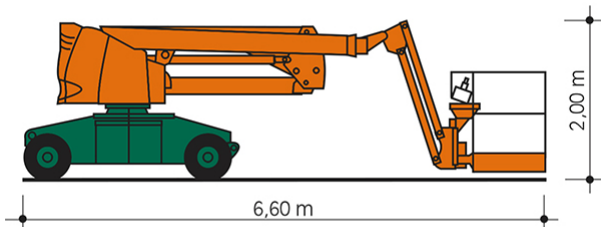

SELBSTFAHRENDE GELENKTELESKOP-ARBEITSBÜHNE SGT 15 EK III

mit Korbarm

Web:

www.cramer-arbeitsbuehnen.de

Telefon:

Brückenuntersichtgeräte: 02304 / 933-666

Arbeitsbühnen: 02304 / 933-555

Schulungen: 02304 / 933-588

Artikelnummer: SGT 15 E III

Kategorie: [Teleskop-Arbeitsbühnen mieten](#)

ADDITIONAL INFORMATION

Arbeitshöhe (m)	15
Plattformhöhe (m)	13
Korb schwenkbar (°)	180
max. seitliche Reichweite (m)	8.5
Korbbreite (m)	0.8
Korblänge (m)	1.2
max. Korbnutzlast (kg)	230
max. Personenzahl	2
Stützen vorhanden	Nein
Standbreite (m) in Fahrstellung	1.5
Fahrzeuglänge (m)	6.6
Breite (m)	1.5
Höhe (m)	2
Gewicht (kg)	7100
Antrieb	Batterie
Allrad	Nein
Bodenbeschaffenheit	gerade/befestigt
Einsatzbereich	außen, innen
Nicht markierende Reifen	Ja
Arbeitsbereich	senkrecht nach oben, über Hindernisse nach oben, über hochgelegene Hindernisse nach oben
Passendes Schulungsangebot	IPAF Bedienschulung (3b)
Hersteller	Haulotte
Hersteller-Typ	HA15 IP