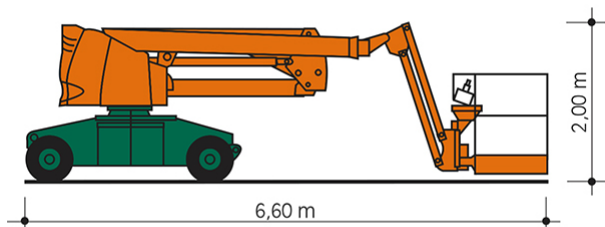

## SELBSTFAHRENDE GELENKTELESKOP-ARBEITSBÜHNE SGT 15 EK III

mit Korbarm

**Web:**

www.cramer-arbeitsbuehnen.de

**Telefon:**

Brückenuntersichtgeräte: 02304 / 933-666

Arbeitsbühnen: 02304 / 933-555

Schulungen: 02304 / 933-588

**Artikelnummer:** SGT 15 E III

**Kategorie:** [Teleskop-Arbeitsbühnen mieten](#)

### ADDITIONAL INFORMATION

<b>Arbeitshöhe (m)</b>	15
<b>Plattformhöhe (m)</b>	13
<b>Korb schwenkbar (°)</b>	180
<b>max. seitliche Reichweite (m)</b>	8.5
<b>Korbbreite (m)</b>	0.8
<b>Korblänge (m)</b>	1.2
<b>max. Korbnutzlast (kg)</b>	230
<b>max. Personenzahl</b>	2
<b>Stützen vorhanden</b>	Nein
<b>Standbreite (m) in Fahrstellung</b>	1.5
<b>Fahrzeuglänge (m)</b>	6.6
<b>Breite (m)</b>	1.5
<b>Höhe (m)</b>	2
<b>Gewicht (kg)</b>	7100
<b>Antrieb</b>	Batterie
<b>Allrad</b>	Nein
<b>Bodenbeschaffenheit</b>	gerade/befestigt
<b>Einsatzbereich</b>	außen, innen
<b>Nicht markierende Reifen</b>	Ja
<b>Arbeitsbereich</b>	senkrecht nach oben, über Hindernisse nach oben, über hochgelegene Hindernisse nach oben
<b>Passendes Schulungsangebot</b>	IPAF Bedienschulung (3b)
<b>Hersteller</b>	Haulotte
<b>Hersteller-Typ</b>	HA15 IP