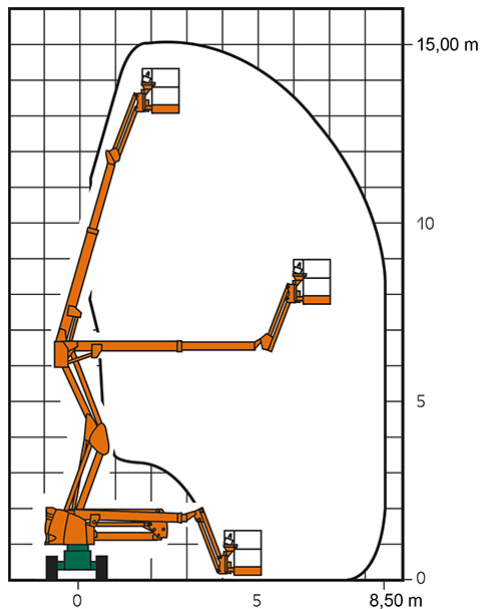

SELBSTFAHRENDE GELENKTELESKOP-ARBEITSBÜHNE SGT 15 EK III

mit Korbarm

Web:

www.cramer-arbeitsbuehnen.de

Telefon:

Brückenuntersichtgeräte: 02304 / 933-666

Arbeitsbühnen: 02304 / 933-555

Schulungen: 02304 / 933-588

Artikelnummer: SGT 15 E III

Kategorie: [Teleskop-Arbeitsbühnen mieten](#)

ADDITIONAL INFORMATION

Arbeitshöhe (m)	15
Plattformhöhe (m)	13
Korb schwenkbar (°)	180
max. seitliche Reichweite (m)	8.5
Korbbreite (m)	0.8
Korblänge (m)	1.2
max. Korbnutzlast (kg)	230
max. Personenzahl	2
Stützen vorhanden	Nein
Standbreite (m) in Fahrstellung	1.5
Fahrzeuglänge (m)	6.6
Breite (m)	1.5
Höhe (m)	2
Gewicht (kg)	7100
Antrieb	Batterie
Allrad	Nein
Bodenbeschaffenheit	gerade/befestigt
Einsatzbereich	außen, innen
Nicht markierende Reifen	Ja
Arbeitsbereich	senkrecht nach oben, über Hindernisse nach oben, über hochgelegene Hindernisse nach oben
Passendes Schulungsangebot	IPAF Bedienschulung (3b)
Hersteller	Haulotte
Hersteller-Typ	HA15 IP