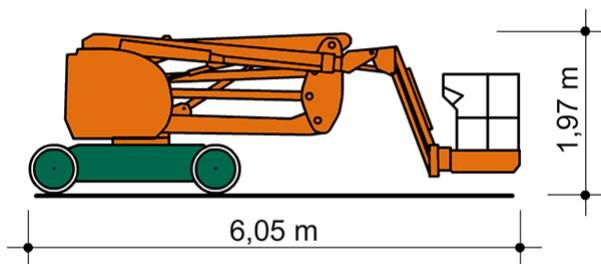

SELBSTFAHRENDE GELENKTELESKOP-ARBEITSBÜHNE SGT 15 E 3D mit Korbarm (3D)

Web:

www.cramer-arbeitsbuehnen.de

Telefon:

Brückenuntersichtgeräte: 02304 / 933-666

Arbeitsbühnen: 02304 / 933-555

Schulungen: 02304 / 933-588

Artikelnummer: SGT 15 E 3D

Kategorie: [Teleskop-Arbeitsbühnen mieten](#)

ADDITIONAL INFORMATION

Arbeitshöhe (m)	15
Plattformhöhe (m)	13
Korb schwenkbar (°)	140
max. seitliche Reichweite (m)	7.6
Korbbreite (m)	0.96
Korblänge (m)	1.2
max. Korbnutzlast (kg)	200
max. Personenzahl	2
Stützen vorhanden	Nein
Standbreite (m) in Fahrstellung	1.5
Fahrzeuglänge (m)	6.05
Breite (m)	1.5
Höhe (m)	1.97
Gewicht (kg)	6700
Antrieb	Batterie
Allrad	Nein
Bodenbeschaffenheit	gerade/befestigt
Einsatzbereich	außen, innen
Nicht markierende Reifen	Ja
Arbeitsbereich	senkrecht nach oben, über Hindernisse nach oben, über hochgelegene Hindernisse nach oben
Passendes Schulungsangebot	IPAF Bedienschulung (3b)
Hersteller	Manitou
Hersteller-Typ	150 AETJ-C 3D