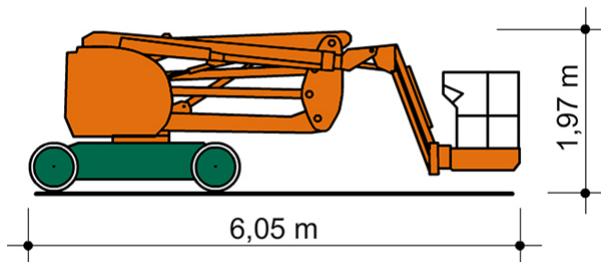

SELBSTFAHRENDE GELENKTELESKOP-ARBEITSBÜHNE SGT 15 E 3D mit Korbarm (3D)

Web:

www.cramer-arbeitsbuehnen.de

Telefon:

Brückenuntersichtgeräte: 02304 / 933-666

Arbeitsbühnen: 02304 / 933-555

Schulungen: 02304 / 933-588

Artikelnummer: SGT 15 E 3D

Kategorie: [Teleskop-Arbeitsbühnen mieten](#)

ADDITIONAL INFORMATION

Arbeitshöhe (m)	15
Plattformhöhe (m)	13
Korb schwenkbar (°)	140
max. seitliche Reichweite (m)	7.6
Korbbreite (m)	0.96
Korblänge (m)	1.2
max. Korbnutzlast (kg)	200
max. Personenzahl	2
Stützen vorhanden	Nein
Standbreite (m) in Fahrstellung	1.5
Fahrzeuglänge (m)	6.05
Breite (m)	1.5
Höhe (m)	1.97
Gewicht (kg)	6700
Antrieb	Batterie
Allrad	Nein
Bodenbeschaffenheit	gerade/befestigt
Einsatzbereich	außen, innen
Nicht markierende Reifen	Ja
Arbeitsbereich	senkrecht nach oben, über Hindernisse nach oben, über hochgelegene Hindernisse nach oben
Passendes Schulungsangebot	IPAF Bedienschulung (3b)
Hersteller	Manitou
Hersteller-Typ	150 AETJ-C 3D