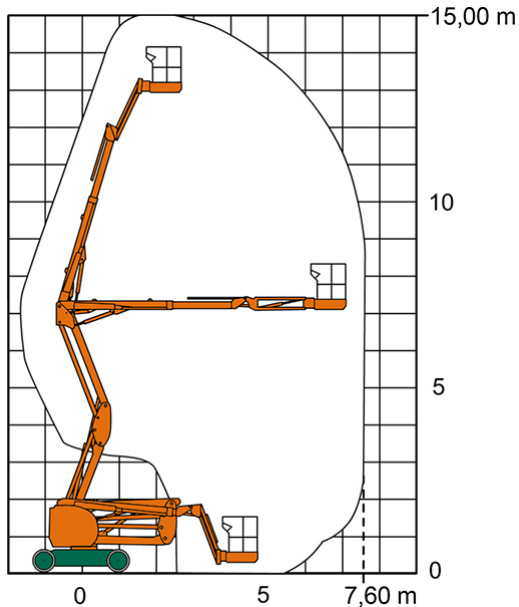

SELBSTFAHRENDE GELENKTELESKOP-ARBEITSBÜHNE SGT 15 E 3D mit Korbarm (3D)

Web:

www.cramer-arbeitsbuehnen.de

Telefon:

Brückenuntersichtgeräte: 02304 / 933-666

Arbeitsbühnen: 02304 / 933-555

Schulungen: 02304 / 933-588

Artikelnummer: SGT 15 E 3D

Kategorie: [Teleskop-Arbeitsbühnen mieten](#)

ADDITIONAL INFORMATION

Arbeitshöhe (m)	15
Plattformhöhe (m)	13
Korb schwenkbar (°)	140
max. seitliche Reichweite (m)	7.6
Korbbreite (m)	0.96
Korblänge (m)	1.2
max. Korbnutzlast (kg)	200
max. Personenzahl	2
Stützen vorhanden	Nein
Standbreite (m) in Fahrstellung	1.5
Fahrzeuglänge (m)	6.05
Breite (m)	1.5
Höhe (m)	1.97
Gewicht (kg)	6700
Antrieb	Batterie
Allrad	Nein
Bodenbeschaffenheit	gerade/befestigt
Einsatzbereich	außen, innen
Nicht markierende Reifen	Ja
Arbeitsbereich	senkrecht nach oben, über Hindernisse nach oben, über hochgelegene Hindernisse nach oben
Passendes Schulungsangebot	IPAF Bedienschulung (3b)
Hersteller	Manitou
Hersteller-Typ	150 AETJ-C 3D