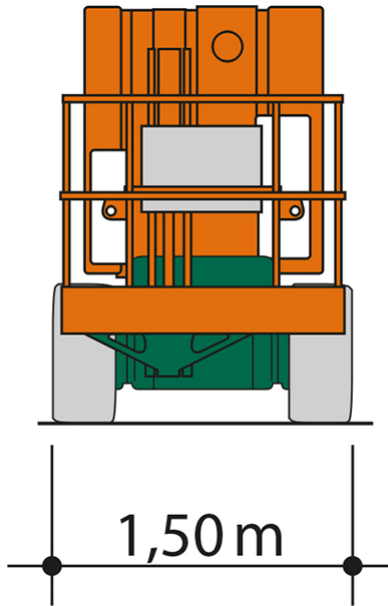

WEITERE BILDER

Alle Daten wurden präzise ermittelt, für etwaige Druckfehler übernehmen wir keine Haftung.