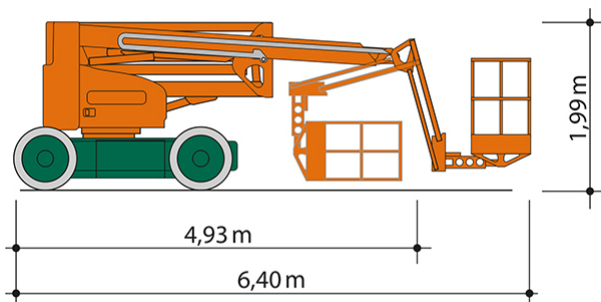

SELBSTFAHRENDE GELENKTELESKOP-ARBEITSBÜHNE SGT 15,5 EK mit Korbarm

Web:

www.cramer-arbeitsbuehnen.de

Telefon:

Brückenuntersichtgeräte: 02304 / 933-666

Arbeitsbühnen: 02304 / 933-555

Schulungen: 02304 / 933-588

Artikelnummer: SGT 15,5 EK

Kategorie: [Teleskop-Arbeitsbühnen mieten](#)

ADDITIONAL INFORMATION

Arbeitshöhe (m)	15.5
Korb schwenkbar (°)	180
Plattformhöhe (m)	13.5
max. seitliche Reichweite (m)	9.7
Korbbreite (m)	1.5
Korblänge (m)	0.8
max. Korbnutzlast (kg)	225
max. Personenzahl	2
Fahrzeuglänge (m)	6.4
Breite (m)	1.5
Höhe (m)	1.99
Gewicht (kg)	7250
Antrieb	Batterie
Einsatzbereich	außen, innen
Nicht markierende Reifen	Ja
Hersteller	Niftylift
Hersteller-Typ	HR 15 N
Passendes Schulungsangebot	IPAF Bedienschulung (3b)