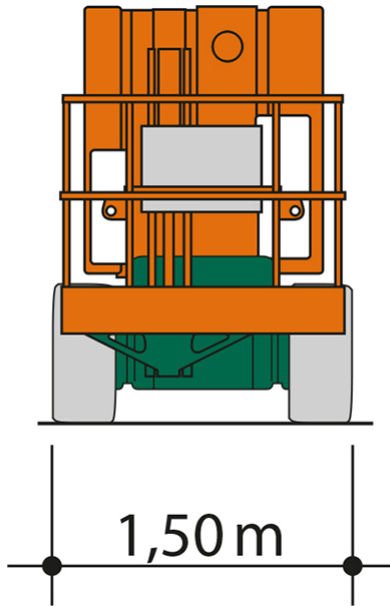

WEITERE BILDER

Alle Daten wurden präzise ermittelt, für etwaige Druckfehler übernehmen wir keine Haftung.