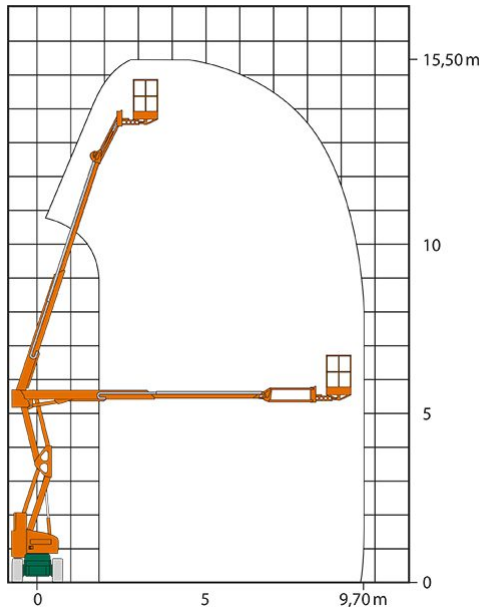

SELBSTFAHRENDE GELENKTELESKOP-ARBEITSBÜHNE SGT 15,5 EK mit Korbarm

Web:

www.cramer-arbeitsbuehnen.de

Telefon:

Brückenuntersichtgeräte: 02304 / 933-666

Arbeitsbühnen: 02304 / 933-555

Schulungen: 02304 / 933-588

Artikelnummer: SGT 15,5 EK

Kategorie: [Teleskop-Arbeitsbühnen mieten](#)

ADDITIONAL INFORMATION

Arbeitshöhe (m)	15.5
Korb schwenkbar (°)	180
Plattformhöhe (m)	13.5
max. seitliche Reichweite (m)	9.7
Korbbreite (m)	1.5
Korblänge (m)	0.8
max. Korbnutzlast (kg)	225
max. Personenzahl	2
Fahrzeuglänge (m)	6.4
Breite (m)	1.5
Höhe (m)	1.99
Gewicht (kg)	7250
Antrieb	Batterie
Einsatzbereich	außen, innen
Nicht markierende Reifen	Ja
Hersteller	Niftylift
Hersteller-Typ	HR 15 N
Passendes Schulungsangebot	IPAF Bedienschulung (3b)