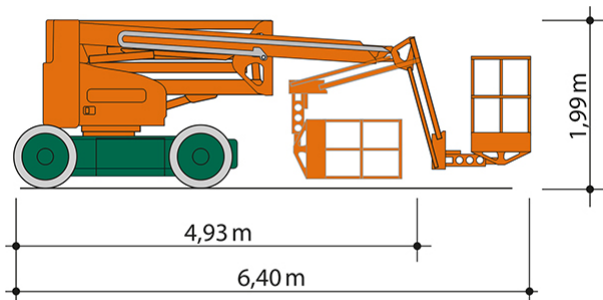

SELBSTFAHRENDE GELENKTELESKOP-ARBEITSBÜHNE SGT 15,5 EK mit Korbarm

Web:

www.cramer-arbeitsbuehnen.de

Telefon:

Brückenuntersichtgeräte: 02304 / 933-666

Arbeitsbühnen: 02304 / 933-555

Schulungen: 02304 / 933-588

Artikelnummer: SGT 15,5 EK

Kategorie: [Teleskop-Arbeitsbühnen mieten](#)

ADDITIONAL INFORMATION

Arbeitshöhe (m)	15.5
Korb schwenkbar (°)	180
Plattformhöhe (m)	13.5
max. seitliche Reichweite (m)	9.7
Korbbreite (m)	1.5
Korblänge (m)	0.8
max. Korbnutzlast (kg)	225
max. Personenzahl	2
Fahrzeuglänge (m)	6.4
Breite (m)	1.5
Höhe (m)	1.99
Gewicht (kg)	7250
Antrieb	Batterie
Einsatzbereich	außen, innen
Nicht markierende Reifen	Ja
Hersteller	Niftylift
Hersteller-Typ	HR 15 N
Passendes Schulungsangebot	IPAF Bedienschulung (3b)