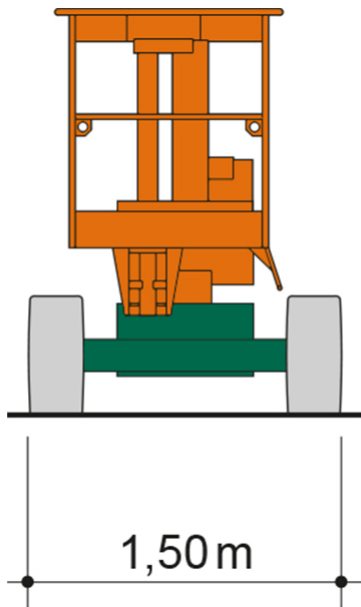

WEITERE BILDER

Alle Daten wurden präzise ermittelt, für etwaige Druckfehler übernehmen wir keine Haftung.