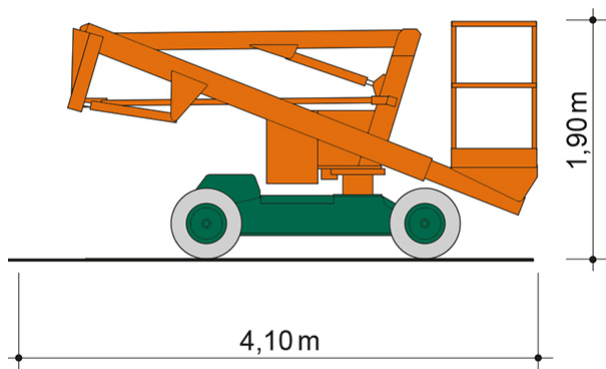

ADDITIONAL INFORMATION

Arbeitshöhe (m)	12.2
Plattformhöhe (m)	10.2
max. seitliche Reichweite (m)	6.1
Korbbreite (m)	0.65
Korblänge (m)	1.1
max. Korbnutzlast (kg)	200
max. Personenzahl	2
Stützen vorhanden	Nein
Standbreite (m) in Fahrstellung	1.5
Fahrzeuglänge (m)	4.1
Breite (m)	1.5
Höhe (m)	1.9
Gewicht (kg)	3170
Antrieb	Batterie, Diesel, Hybrid
Allrad	Nein
Bodenbeschaffenheit	gerade/befestigt
Einsatzbereich	außen, innen
Nicht markierende Reifen	Ja
Passendes Schulungsangebot	IPAF Bedienschulung (3b)
Hersteller	Niftylift
Hersteller-Typ	HR 12 NDE