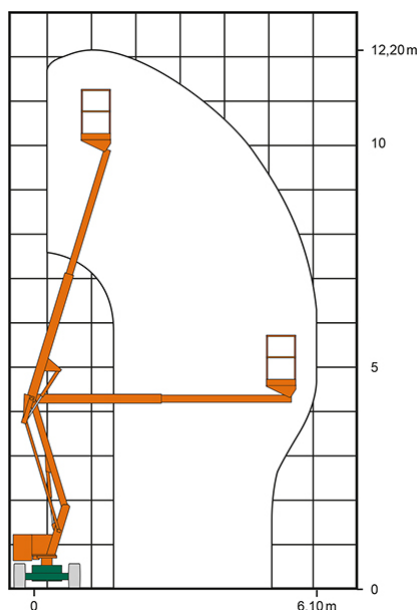

## SELBSTFAHRENDE GELENKTELESKOP-ARBEITSBÜHNE SGT 12 HYBRID

**Web:**

www.cramer-arbeitsbuehnen.de

**Telefon:**

Brückenuntersichtgeräte: 02304 / 933-666

Arbeitsbühnen: 02304 / 933-555

Schulungen: 02304 / 933-588