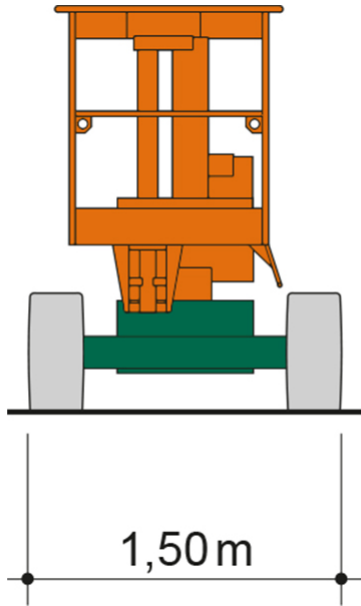

WEITERE BILDER

Alle Daten wurden präzise ermittelt, für etwaige Druckfehler übernehmen wir keine Haftung.