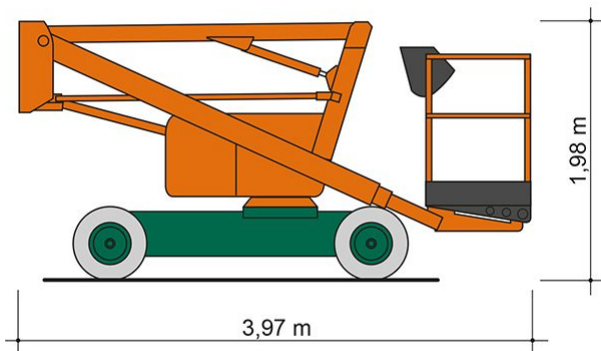

SELBSTFAHRENDE GELENKTELESKOP-ARBEITSBÜHNE SGT 12 E VI

Web:

www.cramer-arbeitsbuehnen.de

Telefon:

Brückenuntersichtgeräte: 02304 / 933-666

Arbeitsbühnen: 02304 / 933-555

Schulungen: 02304 / 933-588

Artikelnummer: SGT 12 E VI

Kategorie: [Teleskop-Arbeitsbühnen mieten](#)

ADDITIONAL INFORMATION

Arbeitshöhe (m)	12.1
Plattformhöhe (m)	10.1
max. seitliche Reichweite (m)	6.34
Korbbreite (m)	1.2
Korblänge (m)	0.85
max. Korbnutzlast (kg)	200
max. Personenzahl	2
Stützen vorhanden	Nein
Fahrzeuglänge (m)	3.97
Breite (m)	1.49
Höhe (m)	1.98
Gewicht (kg)	3270
Antrieb	Batterie
Allrad	Nein
Bodenbeschaffenheit	gerade/befestigt
Einsatzbereich	außen, innen
Nicht markierende Reifen	Ja
Passendes Schulungsangebot	IPAF Bedienschulung (3b)
Hersteller	Niftylift
Hersteller-Typ	HR 12 NE 2x4 MK2