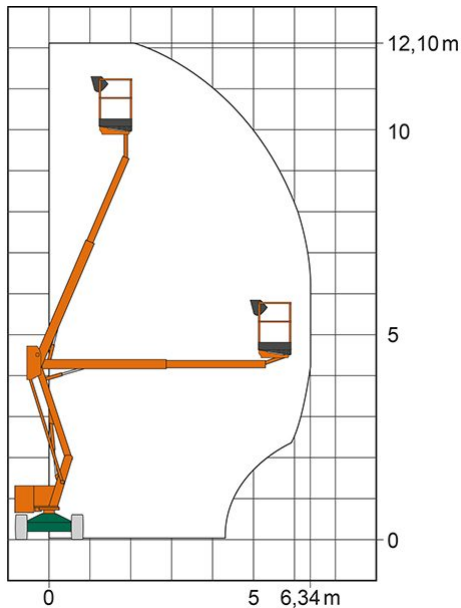

SELBSTFAHRENDE GELENKTELESKOP-ARBEITSBÜHNE SGT 12 E VI

Web:

www.cramer-arbeitsbuehnen.de

Telefon:

Brückenuntersichtgeräte: 02304 / 933-666

Arbeitsbühnen: 02304 / 933-555

Schulungen: 02304 / 933-588

Artikelnummer: SGT 12 E VI

Kategorie: [Teleskop-Arbeitsbühnen mieten](#)

ADDITIONAL INFORMATION

Arbeitshöhe (m)	12.1
Plattformhöhe (m)	10.1
max. seitliche Reichweite (m)	6.34
Korbbreite (m)	1.2
Korblänge (m)	0.85
max. Korbnutzlast (kg)	200
max. Personenzahl	2
Stützen vorhanden	Nein
Fahrzeuglänge (m)	3.97
Breite (m)	1.49
Höhe (m)	1.98
Gewicht (kg)	3270
Antrieb	Batterie
Allrad	Nein
Bodenbeschaffenheit	gerade/befestigt
Einsatzbereich	außen, innen
Nicht markierende Reifen	Ja
Passendes Schulungsangebot	IPAF Bedienschulung (3b)
Hersteller	Niftylift
Hersteller-Typ	HR 12 NE 2x4 MK2