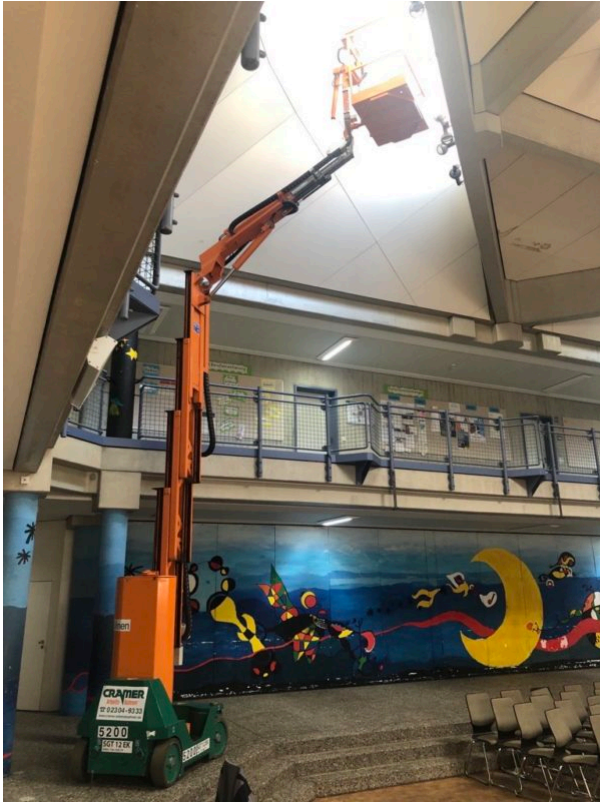

WEITERE BILDER

Alle Daten wurden präzise ermittelt, für etwaige Druckfehler übernehmen wir keine Haftung.