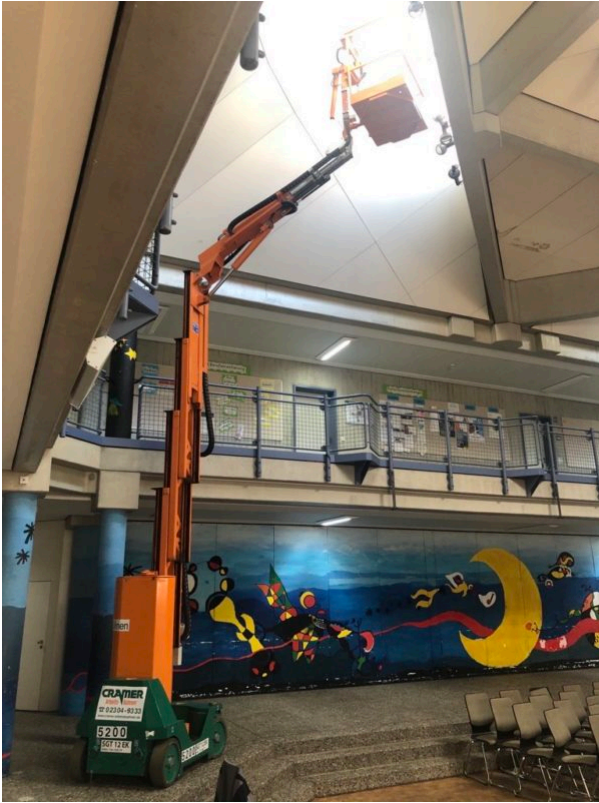

WEITERE BILDER

Alle Daten wurden präzise ermittelt, für etwaige Druckfehler übernehmen wir keine Haftung.