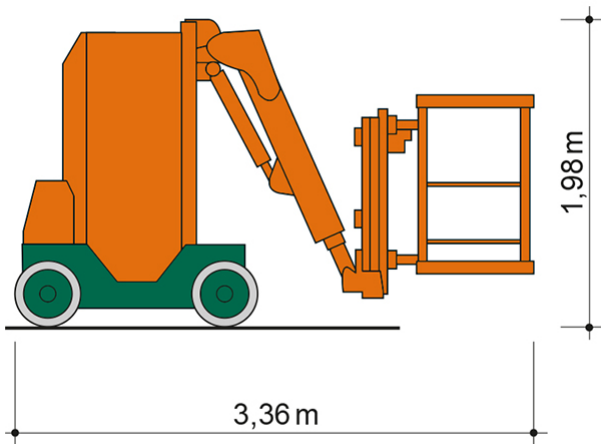

SELBSTFAHRENDE GELENKTELESKOP-ARBEITSBÜHNE SGT 12 E V

Web:

www.cramer-arbeitsbuehnen.de

Telefon:

Brückenuntersichtgeräte: 02304 / 933-666

Arbeitsbühnen: 02304 / 933-555

Schulungen: 02304 / 933-588

Artikelnummer: SGT 12 E V

Kategorie: [Teleskop-Arbeitsbühnen mieten](#)

ADDITIONAL INFORMATION

Arbeitshöhe (m)	12
Korb schwenkbar (°)	180
Plattformhöhe (m)	10
Übergreifhöhe (m)	7
max. seitliche Reichweite (m)	5.15
Korbbreite (m)	0.7
Korblänge (m)	0.9
max. Korbnutzlast (kg)	200
max. Personenzahl	2
Stützen vorhanden	Nein
Fahrzeuglänge (m)	3.36
Breite (m)	0.98
Höhe (m)	1.98
Gewicht (kg)	4800
Antrieb	Batterie
Allrad	Nein
Bodenbeschaffenheit	gerade/befestigt
Einsatzbereich	außen, innen
Nicht markierende Reifen	Ja
Passendes Schulungsangebot	IPAF Bedienschulung (3b)
Hersteller	GEFAS, Hematec
Hersteller-Typ	HELIX 1205, ST-K 1205