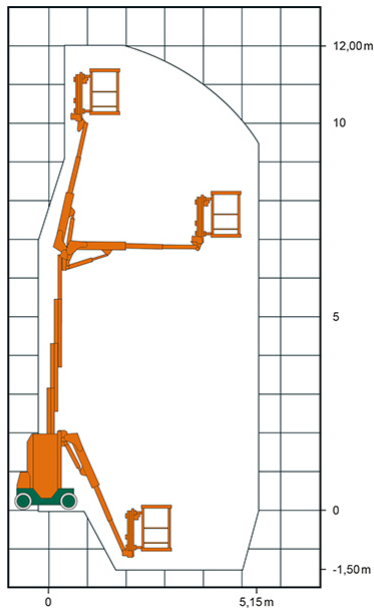

SELBSTFAHRENDE GELENKTELESKOP-ARBEITSBÜHNE SGT 12 E V

Web:

www.cramer-arbeitsbuehnen.de

Telefon:

Brückenuntersichtgeräte: 02304 / 933-666

Arbeitsbühnen: 02304 / 933-555

Schulungen: 02304 / 933-588

Artikelnummer: SGT 12 E V

Kategorie: [Teleskop-Arbeitsbühnen mieten](#)

ADDITIONAL INFORMATION