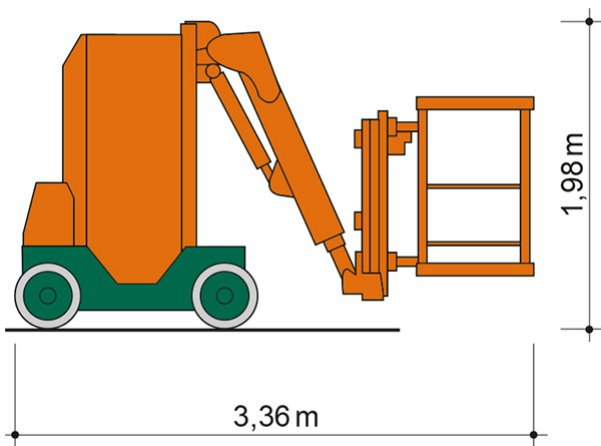

## SELBSTFAHRENDE GELENKTELESKOP-ARBEITSBÜHNE SGT 12 E V

**Web:**

[www.cramer-arbeitsbuehnen.de](http://www.cramer-arbeitsbuehnen.de)

**Telefon:**

Brückenuntersichtgeräte: 02304 / 933-666

Arbeitsbühnen: 02304 / 933-555

Schulungen: 02304 / 933-588

**Artikelnummer:** SGT 12 E V

**Kategorie:** [Teleskop-Arbeitsbühnen mieten](#)

### ADDITIONAL INFORMATION

<b>Arbeitshöhe (m)</b>	12
<b>Korb schwenkbar (°)</b>	180
<b>Plattformhöhe (m)</b>	10
<b>Übergreifhöhe (m)</b>	7
<b>max. seitliche Reichweite (m)</b>	5.15
<b>Korbbreite (m)</b>	0.7
<b>Korblänge (m)</b>	0.9
<b>max. Korbnutzlast (kg)</b>	200
<b>max. Personenzahl</b>	2
<b>Stützen vorhanden</b>	Nein
<b>Fahrzeuglänge (m)</b>	3.36
<b>Breite (m)</b>	0.98
<b>Höhe (m)</b>	1.98
<b>Gewicht (kg)</b>	4800
<b>Antrieb</b>	Batterie
<b>Allrad</b>	Nein
<b>Bodenbeschaffenheit</b>	gerade/befestigt
<b>Einsatzbereich</b>	außen, innen
<b>Nicht markierende Reifen</b>	Ja
<b>Passendes Schulungsangebot</b>	IPAF Bedienschulung (3b)
<b>Hersteller</b>	GEFAS, Hematec
<b>Hersteller-Typ</b>	HELIX 1205, ST-K 1205