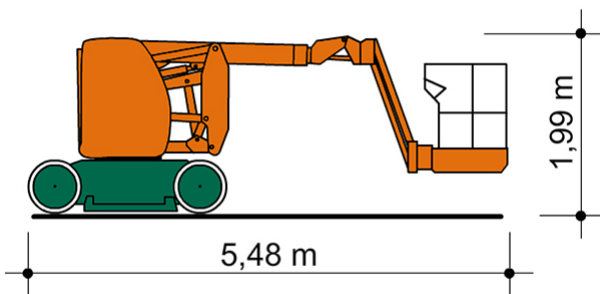

SELBSTFAHRENDE GELENKTELESKOP-ARBEITSBÜHNE SGT 12 E 3D

mit Korbarm (3D)

Web:

www.cramer-arbeitsbuehnen.de

Telefon:

Brückenuntersichtgeräte: 02304 / 933-666

Arbeitsbühnen: 02304 / 933-555

Schulungen: 02304 / 933-588

Artikelnummer: SGT 12 E 3D

Kategorie: [Teleskop-Arbeitsbühnen mieten](#)

ADDITIONAL INFORMATION

Arbeitshöhe (m)	11.95
Plattformhöhe (m)	9.95
max. seitliche Reichweite (m)	7
Korbbreite (m)	0.96
Korblänge (m)	1.2
max. Korbnutzlast (kg)	200
max. Personenzahl	2
Stützen vorhanden	Nein
Fahrzeuglänge (m)	5.48
Breite (m)	1.2
Höhe (m)	1.99
Gewicht (kg)	6550
Antrieb	Batterie
Allrad	Nein
Bodenbeschaffenheit	gerade/befestigt
Einsatzbereich	außen, innen
Nicht markierende Reifen	Ja
Passendes Schulungsangebot	IPAF Bedienschulung (3b)
Hersteller	Manitou
Hersteller-Typ	120 AETJ-C 3D