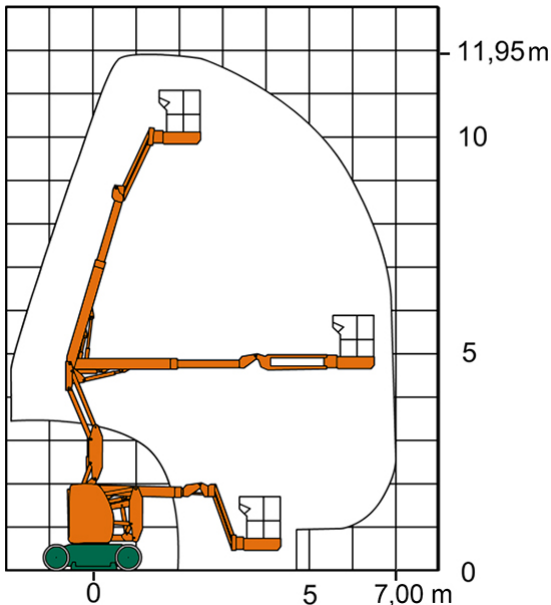

SELBSTFAHRENDE GELENKTELESKOP-ARBEITSBÜHNE SGT 12 E 3D

mit Korbarm (3D)

Web:

www.cramer-arbeitsbuehnen.de

Telefon:

Brückenuntersichtgeräte: 02304 / 933-666

Arbeitsbühnen: 02304 / 933-555

Schulungen: 02304 / 933-588

Artikelnummer: SGT 12 E 3D

Kategorie: [Teleskop-Arbeitsbühnen mieten](#)

ADDITIONAL INFORMATION

Arbeitshöhe (m)	11.95
Plattformhöhe (m)	9.95
max. seitliche Reichweite (m)	7
Korbbreite (m)	0.96
Korblänge (m)	1.2
max. Korbnutzlast (kg)	200
max. Personenzahl	2
Stützen vorhanden	Nein
Fahrzeuglänge (m)	5.48
Breite (m)	1.2
Höhe (m)	1.99
Gewicht (kg)	6550
Antrieb	Batterie
Allrad	Nein
Bodenbeschaffenheit	gerade/befestigt
Einsatzbereich	außen, innen
Nicht markierende Reifen	Ja
Passendes Schulungsangebot	IPAF Bedienschulung (3b)
Hersteller	Manitou
Hersteller-Typ	120 AETJ-C 3D