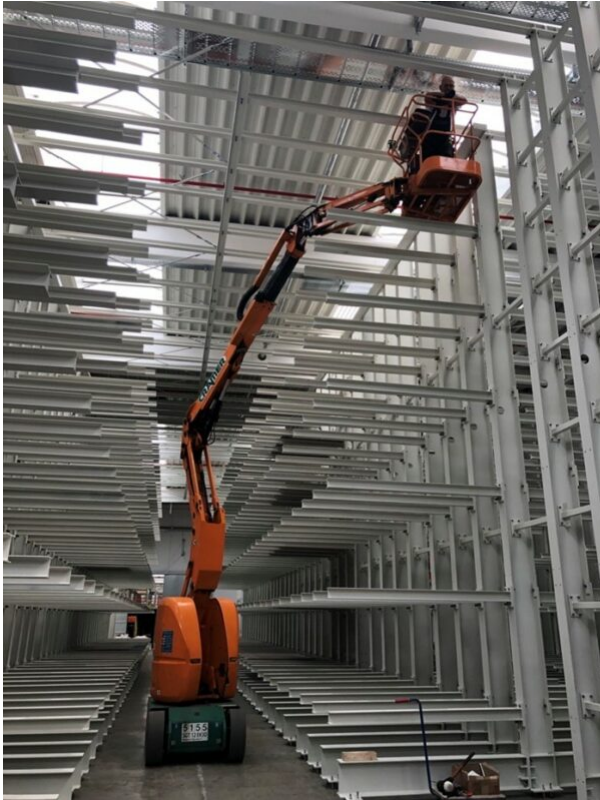

WEITERE BILDER

Alle Daten wurden präzise ermittelt, für etwaige Druckfehler übernehmen wir keine Haftung.