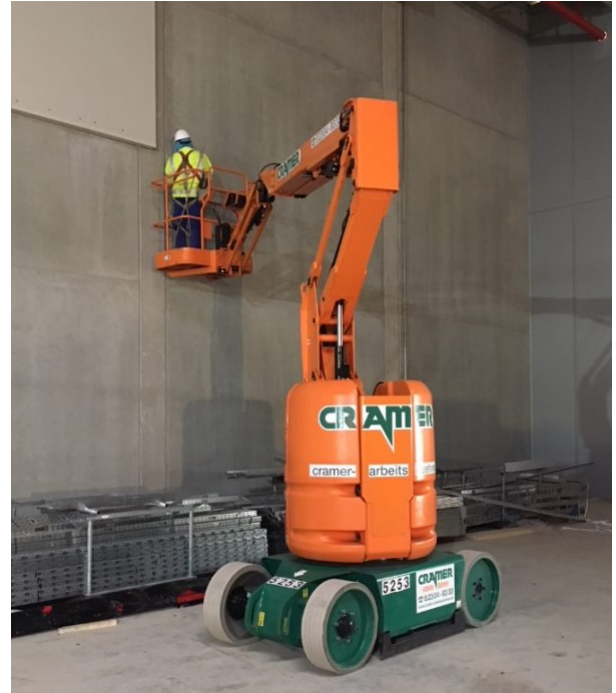

WEITERE BILDER

Alle Daten wurden präzise ermittelt, für etwaige Druckfehler übernehmen wir keine Haftung.