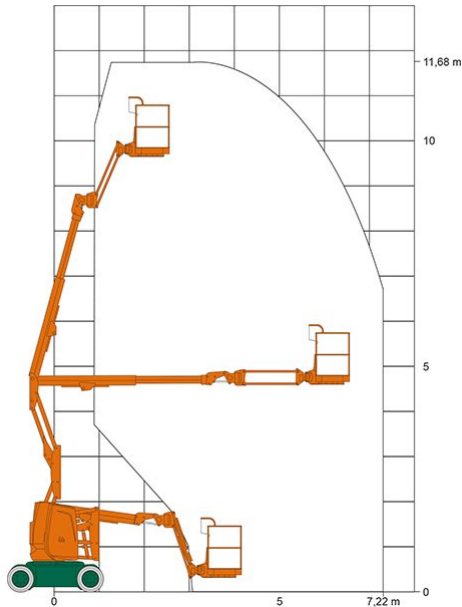

SELBSTFAHRENDE GELENKTELESKOP-ARBEITSBÜHNE SGT 12 EK 3D II mit Korbarm (3D)

Web:

www.cramer-arbeitsbuehnen.de

Telefon:

Brückenuntersichtgeräte: 02304 / 933-666

Arbeitsbühnen: 02304 / 933-555

Schulungen: 02304 / 933-588

Artikelnummer: SGT 12 EK 3D II

Kategorie: [Teleskop-Arbeitsbühnen mieten](#)

ADDITIONAL INFORMATION

Arbeitshöhe (m)	11.68
Plattformhöhe (m)	9.68
max. seitliche Reichweite (m)	7.22
Korbbreite (m)	0.8
Korblänge (m)	1.14
max. Korbnutzlast (kg)	230
Nutzlast	230
max. Personenzahl	2
max. zulässige Schrägneigung (%)	5.24
Stützen vorhanden	Nein
Korbarm schwenkbar	180
Korb schwenkbar (°)	180
Fahrzeuglänge (m)	5.64
Breite (m)	1.2
Höhe (m)	1.99
Gewicht (kg)	7040
Antrieb	Batterie
Allrad	Nein
Bodenbeschaffenheit	gerade/befestigt
Einsatzbereich	außen, innen
Nicht markierende Reifen	Ja
Passendes Schulungsangebot	IPAF Bedienschulung (3b)
Hersteller	Haulotte
Hersteller-Typ	HA 12 CJ+