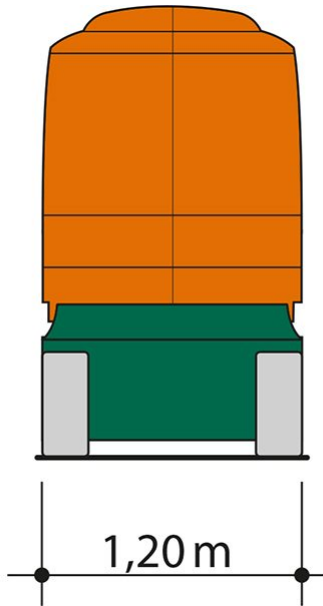

WEITERE BILDER

Alle Daten wurden präzise ermittelt, für etwaige Druckfehler übernehmen wir keine Haftung.