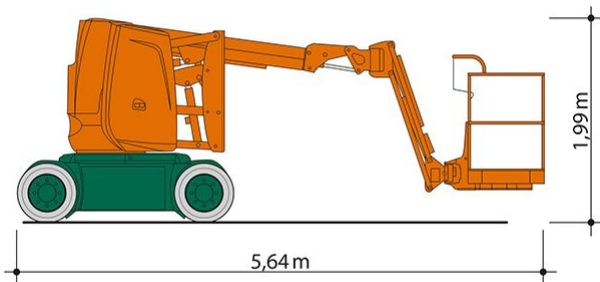

SELBSTFAHRENDE GELENKTELESKOP-ARBEITSBÜHNE SGT 12 EK 3D II mit Korbarm (3D)

Web:

www.cramer-arbeitsbuehnen.de

Telefon:

Brückenuntersichtgeräte: 02304 / 933-666

Arbeitsbühnen: 02304 / 933-555

Schulungen: 02304 / 933-588

Artikelnummer: SGT 12 EK 3D II

Kategorie: [Teleskop-Arbeitsbühnen mieten](#)

ADDITIONAL INFORMATION

Arbeitshöhe (m)	11.68
Plattformhöhe (m)	9.68
max. seitliche Reichweite (m)	7.22
Korbbreite (m)	0.8
Korblänge (m)	1.14
max. Korbnutzlast (kg)	230
Nutzlast	230
max. Personenzahl	2
max. zulässige Schrägneigung (%)	5.24
Stützen vorhanden	Nein
Korbarm schwenkbar	180
Korb schwenkbar (°)	180
Fahrzeuglänge (m)	5.64
Breite (m)	1.2
Höhe (m)	1.99
Gewicht (kg)	7040
Antrieb	Batterie
Allrad	Nein
Bodenbeschaffenheit	gerade/befestigt
Einsatzbereich	außen, innen
Nicht markierende Reifen	Ja
Passendes Schulungsangebot	IPAF Bedienschulung (3b)
Hersteller	Haulotte
Hersteller-Typ	HA 12 CJ+