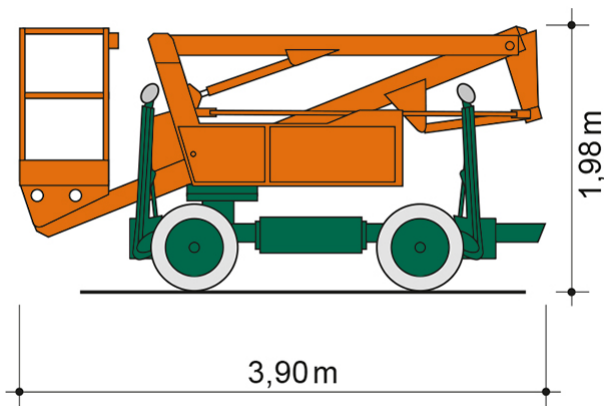

SELBSTFAHRENDE GELENKTELESKOP-ARBEITSBÜHNE SGT 12 AL HYB mit Stützen

Web:

www.cramer-arbeitsbuehnen.de

Telefon:

Brückenuntersichtgeräte: 02304 / 933-666

Arbeitsbühnen: 02304 / 933-555

Schulungen: 02304 / 933-588

Artikelnummer: SGT 12 AL Hyb

Kategorie: [Teleskop-Arbeitsbühnen mieten](#)

ADDITIONAL INFORMATION

Arbeitshöhe (m)	12.65
Plattformhöhe (m)	10.65
max. seitliche Reichweite (m)	6.1
Korbbreite (m)	1.1
Korblänge (m)	0.65
max. Korbnutzlast (kg)	200
max. Personenzahl	2
Stützen vorhanden	Ja
Abstützbreite (m)	3.2
Fahrzeuglänge (m)	3.9
Breite (m)	1.6
Höhe (m)	1.98
Gewicht (kg)	2270
Antrieb	Batterie, Diesel, Hybrid
Allrad	Ja
Bodenbeschaffenheit	gerade/befestigt, unbefestigt
Einsatzbereich	außen, innen
Nicht markierende Reifen	Ja
Passendes Schulungsangebot	IPAF Bedienschulung (3b)
Hersteller	Niftylift
Hersteller-Typ	SD120T