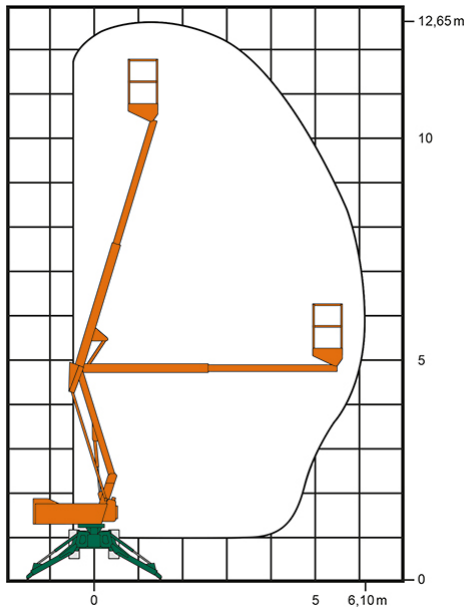

SELBSTFAHRENDE GELENKTELESKOP-ARBEITSBÜHNE SGT 12 AL HYB mit Stützen

Web:

www.cramer-arbeitsbuehnen.de

Telefon:

Brückenuntersichtgeräte: 02304 / 933-666

Arbeitsbühnen: 02304 / 933-555

Schulungen: 02304 / 933-588

Artikelnummer: SGT 12 AL Hyb

Kategorie: [Teleskop-Arbeitsbühnen mieten](#)

ADDITIONAL INFORMATION