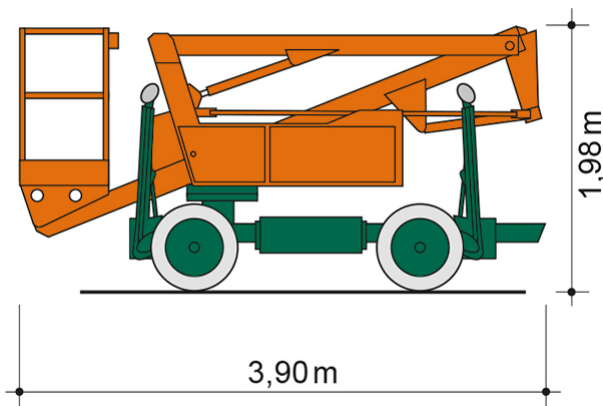

Artikelnummer: SGT 12 AL Hyb

Kategorie: [Teleskop-Arbeitsbühnen mieten](#)

ADDITIONAL INFORMATION

Arbeitshöhe (m)	12.65
Plattformhöhe (m)	10.65
max. seitliche Reichweite (m)	6.1
Korbbreite (m)	1.1
Korblänge (m)	0.65
max. Korbnutzlast (kg)	200
max. Personenzahl	2
Stützen vorhanden	Ja
Abstützbreite (m)	3.2
Fahrzeuglänge (m)	3.9
Breite (m)	1.6
Höhe (m)	1.98
Gewicht (kg)	2270
Antrieb	Batterie, Diesel, Hybrid
Allrad	Ja
Bodenbeschaffenheit	gerade/befestigt, unbefestigt
Einsatzbereich	außen, innen
Nicht markierende Reifen	Ja
Passendes Schulungsangebot	IPAF Bedienschulung (3b)
Hersteller	Niftylift
Hersteller-Typ	SD120T