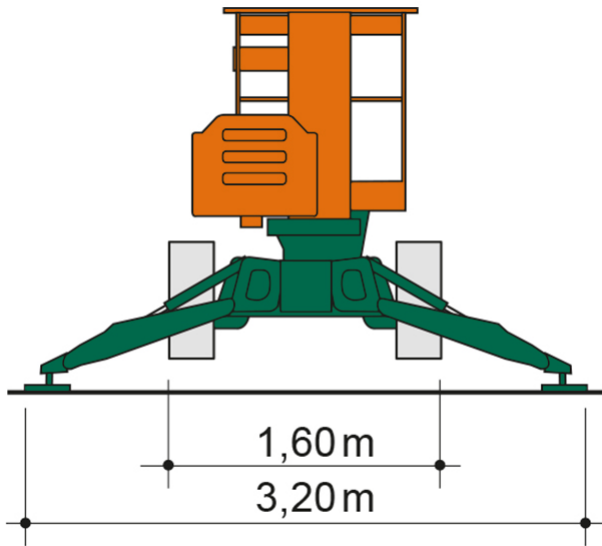

WEITERE BILDER

Alle Daten wurden präzise ermittelt, für etwaige Druckfehler übernehmen wir keine Haftung.