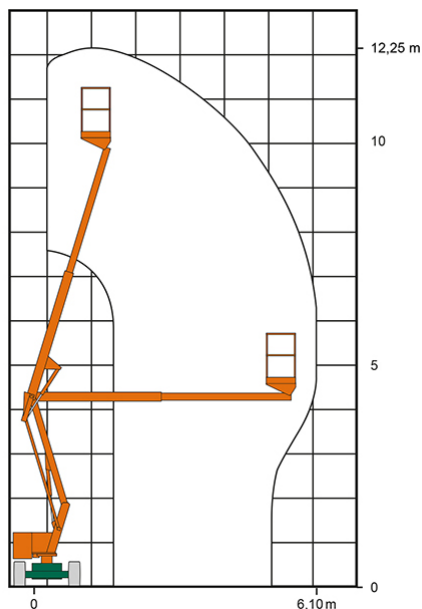

SELBSTFAHRENDE GELENKTELESKOP-ARBEITSBÜHNE SGT 12 A HYB mit Allradantrieb