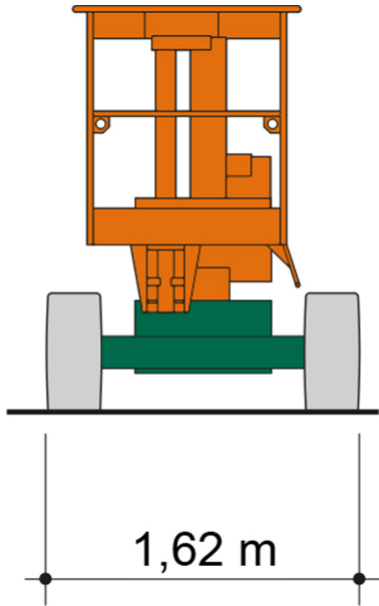

WEITERE BILDER

Alle Daten wurden präzise ermittelt, für etwaige Druckfehler übernehmen wir keine Haftung.