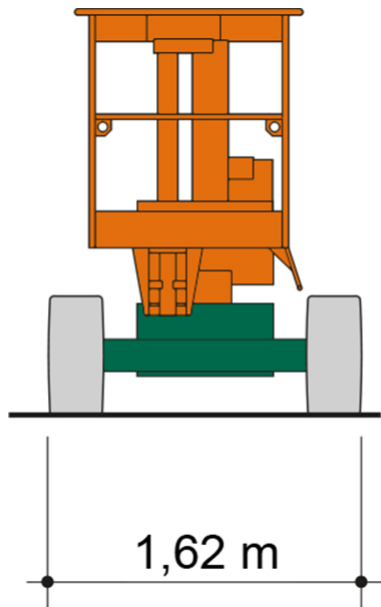

WEITERE BILDER

Alle Daten wurden präzise ermittelt, für etwaige Druckfehler übernehmen wir keine Haftung.