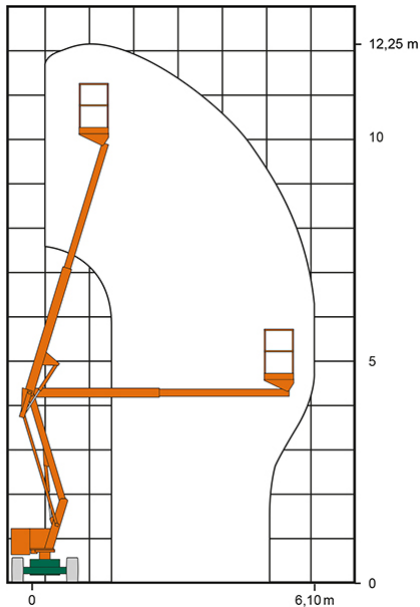

SELBSTFAHRENDE GELENKTELESKOP-ARBEITSBÜHNE SGT 12 A HYB mit Allradantrieb