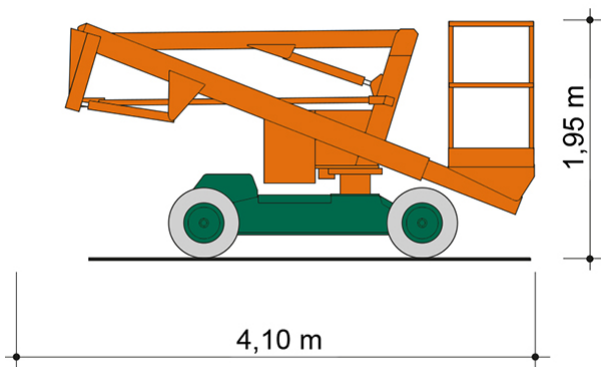

Arbeitsbühnen: 02304 / 933-555

Schulungen: 02304 / 933-588

**Artikelnummer:** SGT 12 A Hyb

**Kategorie:** [Teleskop-Arbeitsbühnen mieten](#)

### ADDITIONAL INFORMATION

<b>Arbeitshöhe (m)</b>	12.25
<b>Plattformhöhe (m)</b>	10.25
<b>max. seitliche Reichweite (m)</b>	6.1
<b>Korbbreite (m)</b>	0.65
<b>Korblänge (m)</b>	1.1
<b>max. Korbnutzlast (kg)</b>	200
<b>max. Personenzahl</b>	2
<b>Stützen vorhanden</b>	Nein
<b>Fahrzeuglänge (m)</b>	4.1
<b>Breite (m)</b>	1.62
<b>Höhe (m)</b>	1.95
<b>Gewicht (kg)</b>	3330
<b>Antrieb</b>	Batterie, Diesel, Hybrid
<b>Allrad</b>	Ja
<b>Bodenbeschaffenheit</b>	gerade/befestigt, unbefestigt
<b>Einsatzbereich</b>	außen, innen
<b>Nicht markierende Reifen</b>	Ja
<b>Passendes Schulungsangebot</b>	IPAF Bedienschulung (3b)
<b>Hersteller</b>	Niftylift
<b>Hersteller-Typ</b>	HR 12 D E 4WD