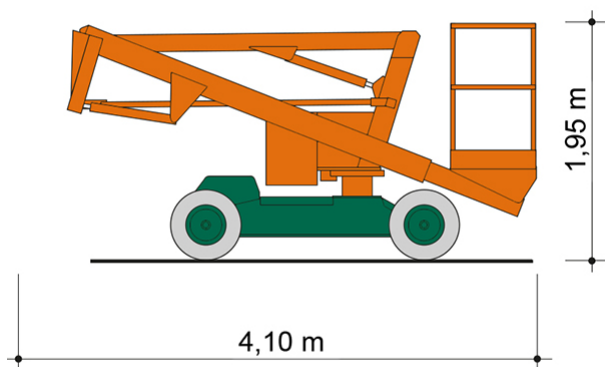

SELBSTFAHRENDE GELENKTELESKOP-ARBEITSBÜHNE SGT 12 A HYB mit Allradantrieb

Web:

www.cramer-arbeitsbuehnen.de

Telefon:

Brückenuntersichtgeräte: 02304 / 933-666

Arbeitsbühnen: 02304 / 933-555

Schulungen: 02304 / 933-588

Artikelnummer: SGT 12 A Hyb

Kategorie: [Teleskop-Arbeitsbühnen mieten](#)

ADDITIONAL INFORMATION

Arbeitshöhe (m)	12.25
Plattformhöhe (m)	10.25
max. seitliche Reichweite (m)	6.1
Korbbreite (m)	0.65
Korblänge (m)	1.1
max. Korbnutzlast (kg)	200
max. Personenzahl	2
Stützen vorhanden	Nein
Fahrzeuglänge (m)	4.1
Breite (m)	1.62
Höhe (m)	1.95
Gewicht (kg)	3330
Antrieb	Batterie, Diesel, Hybrid
Allrad	Ja
Bodenbeschaffenheit	gerade/befestigt, unbefestigt
Einsatzbereich	außen, innen
Nicht markierende Reifen	Ja
Passendes Schulungsangebot	IPAF Bedienschulung (3b)
Hersteller	Niftylift
Hersteller-Typ	HR 12 D E 4WD