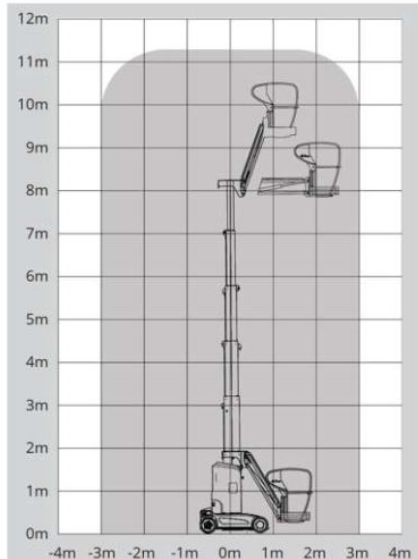

SELBSTFAHRENDE GELENKTELESKOP-ARBEITSBÜHNE SGT 11 EK

mit Korbarm

Web:

www.cramer-arbeitsbuehnen.de

Telefon:

Brückenuntersichtgeräte: 02304 / 933-666

Arbeitsbühnen: 02304 / 933-555

Schulungen: 02304 / 933-588

Artikelnummer: SGT 11 EK

Kategorie: [Teleskop-Arbeitsbühnen mieten](#)

ADDITIONAL INFORMATION

Arbeitshöhe (m)	11.2
Plattformhöhe (m)	9.2
Korb schwenkbar (°)	130
max. seitliche Reichweite (m)	3
Korbbreite (m)	0.87
Korblänge (m)	0.62
max. Korbnutzlast (kg)	200
max. Personenzahl	2 Innen / 1 Außen
Stützen vorhanden	Nein
Fahrzeuglänge (m)	2.62
Breite (m)	1
Höhe (m)	1.99
Bodenfreiheit (m)	0.6
Gewicht (kg)	2950
max. zulässige Schrägneigung (%)	4.36
Antrieb	Batterie
Allrad	Nein
Bodenbeschaffenheit	gerade/befestigt
Einsatzbereich	außen, innen
Nicht markierende Reifen	Ja
Arbeitsbereich	senkrecht nach oben, über Hindernisse nach oben, über hochgelegene Hindernisse nach oben
Passendes Schulungsangebot	IPAF Bedienschulung (3b)
Hersteller	MAGNI
Hersteller-Typ	MJP 11.5 AC1