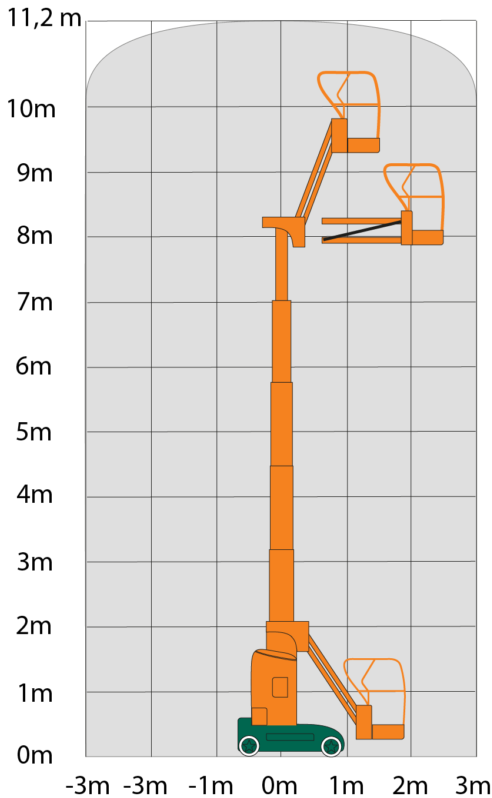

SELBSTFAHRENDE GELENKTELESKOP-ARBEITSBÜHNE SGT 11 EK

mit Korbarm

Web:

www.cramer-arbeitsbuehnen.de

Telefon:

Brückenuntersichtgeräte: 02304 / 933-666

Arbeitsbühnen: 02304 / 933-555

Schulungen: 02304 / 933-588

Artikelnummer: SGT 11 EK

Kategorie: [Teleskop-Arbeitsbühnen mieten](#)

ADDITIONAL INFORMATION

Arbeitshöhe (m)	11.2
Plattformhöhe (m)	9.2
Korb schwenkbar (°)	130
max. seitliche Reichweite (m)	3
Korbbreite (m)	0.87
Korblänge (m)	0.62
max. Korbnutzlast (kg)	200
max. Personenzahl	2 Innen / 1 Außen
Stützen vorhanden	Nein
Fahrzeuglänge (m)	2.62
Breite (m)	1
Höhe (m)	1.99
Bodenfreiheit (m)	0.6
Gewicht (kg)	2950
max. zulässige Schrägneigung (%)	4.36
Antrieb	Batterie
Allrad	Nein
Bodenbeschaffenheit	gerade/befestigt
Einsatzbereich	außen, innen
Nicht markierende Reifen	Ja
Arbeitsbereich	senkrecht nach oben, über Hindernisse nach oben, über hochgelegene Hindernisse nach oben
Passendes Schulungsangebot	IPAF Bedienschulung (3b)
Hersteller	MAGNI
Hersteller-Typ	MJP 11.5 AC1