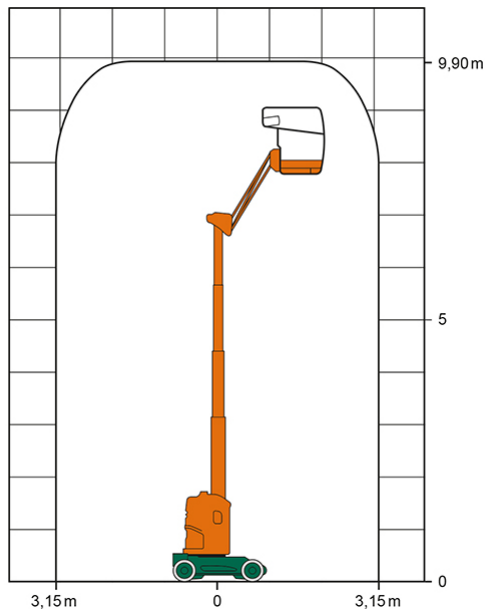

SELBSTFAHRENDE GELENKTELESKOP-ARBEITSBÜHNE SGT 10 E IV

mit Korbarm

Web:

www.cramer-arbeitsbuehnen.de

Telefon:

Brückenuntersichtgeräte: 02304 / 933-666

Arbeitsbühnen: 02304 / 933-555

Schulungen: 02304 / 933-588

Artikelnummer: SGT 10 E IV

Kategorie: [Teleskop-Arbeitsbühnen mieten](#)

ADDITIONAL INFORMATION

Arbeitshöhe (m)	9.9
Plattformhöhe (m)	7.9
Korb schwenkbar (°)	140
max. seitliche Reichweite (m)	3.15
Korbbreite (m)	0.9
Korblänge (m)	0.75
max. Korbnutzlast (kg)	200
max. Personenzahl	2
Stützen vorhanden	Nein
Standbreite (m) in Fahrstellung	0.99
Fahrzeuglänge (m)	2.82
Breite (m)	0.99
Höhe (m)	1.99
Gewicht (kg)	2650
Antrieb	Batterie
Allrad	Nein
Bodenbeschaffenheit	gerade/befestigt
Einsatzbereich	außen, innen
Nicht markierende Reifen	Ja
Arbeitsbereich	senkrecht nach oben, über Hindernisse nach oben, über hochgelegene Hindernisse nach oben
Passendes Schulungsangebot	IPAF Bedienschulung (3b)
Hersteller	Manitou
Hersteller-Typ	100 VJR Evolution