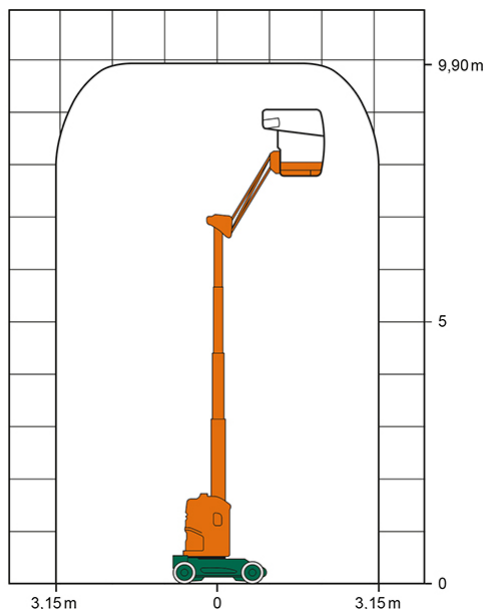

SELBSTFAHRENDE GELENKTELESKOP-ARBEITSBÜHNE SGT 10 E IV

mit Korbarm

Web:

www.cramer-arbeitsbuehnen.de

Telefon:

Brückenuntersichtgeräte: 02304 / 933-666

Arbeitsbühnen: 02304 / 933-555

Schulungen: 02304 / 933-588

Artikelnummer: SGT 10 E IV

Kategorie: [Teleskop-Arbeitsbühnen mieten](#)

ADDITIONAL INFORMATION

Arbeitshöhe (m)	9.9
Plattformhöhe (m)	7.9
Korb schwenkbar (°)	140
max. seitliche Reichweite (m)	3.15
Korbbreite (m)	0.9
Korblänge (m)	0.75
max. Korbnutzlast (kg)	200
max. Personenzahl	2
Stützen vorhanden	Nein
Standbreite (m) in Fahrstellung	0.99
Fahrzeuglänge (m)	2.82
Breite (m)	0.99
Höhe (m)	1.99
Gewicht (kg)	2650
Antrieb	Batterie
Allrad	Nein
Bodenbeschaffenheit	gerade/befestigt
Einsatzbereich	außen, innen
Nicht markierende Reifen	Ja
Arbeitsbereich	senkrecht nach oben, über Hindernisse nach oben, über hochgelegene Hindernisse nach oben
Passendes Schulungsangebot	IPAF Bedienschulung (3b)
Hersteller	Manitou
Hersteller-Typ	100 VJR Evolution