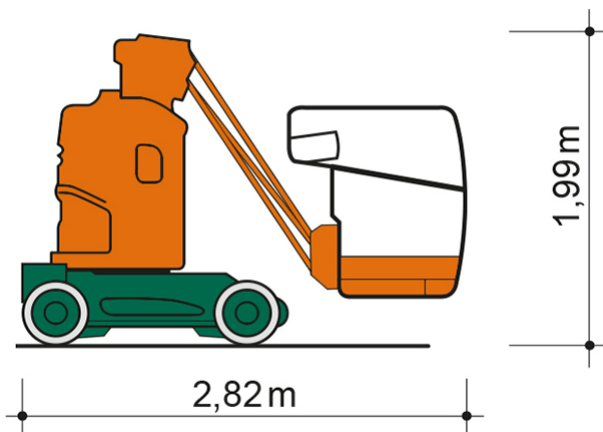

SELBSTFAHRENDE GELENKTELESKOP-ARBEITSBÜHNE SGT 10 E IV

mit Korbarm

Web:

www.cramer-arbeitsbuehnen.de

Telefon:

Brückenuntersichtgeräte: 02304 / 933-666

Arbeitsbühnen: 02304 / 933-555

Schulungen: 02304 / 933-588

Artikelnummer: SGT 10 E IV

Kategorie: [Teleskop-Arbeitsbühnen mieten](#)

ADDITIONAL INFORMATION

Arbeitshöhe (m)	9.9
Plattformhöhe (m)	7.9
Korb schwenkbar (°)	140
max. seitliche Reichweite (m)	3.15
Korbbreite (m)	0.9
Korblänge (m)	0.75
max. Korbnutzlast (kg)	200
max. Personenzahl	2
Stützen vorhanden	Nein
Standbreite (m) in Fahrstellung	0.99
Fahrzeuglänge (m)	2.82
Breite (m)	0.99
Höhe (m)	1.99
Gewicht (kg)	2650
Antrieb	Batterie
Allrad	Nein
Bodenbeschaffenheit	gerade/befestigt
Einsatzbereich	außen, innen
Nicht markierende Reifen	Ja
Arbeitsbereich	senkrecht nach oben, über Hindernisse nach oben, über hochgelegene Hindernisse nach oben
Passendes Schulungsangebot	IPAF Bedienschulung (3b)
Hersteller	Manitou
Hersteller-Typ	100 VJR Evolution