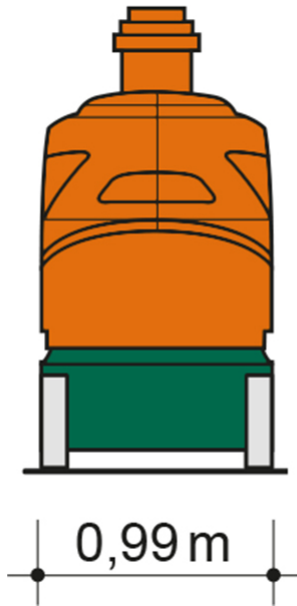

WEITERE BILDER

Alle Daten wurden präzise ermittelt, für etwaige Druckfehler übernehmen wir keine Haftung.