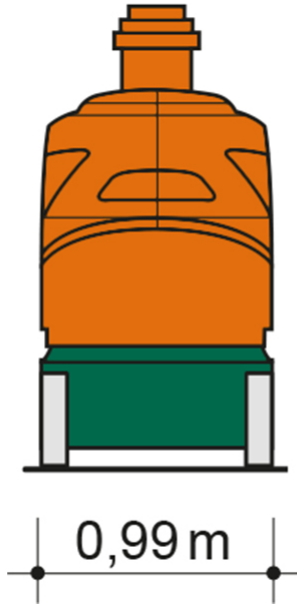

WEITERE BILDER

Alle Daten wurden präzise ermittelt, für etwaige Druckfehler übernehmen wir keine Haftung.