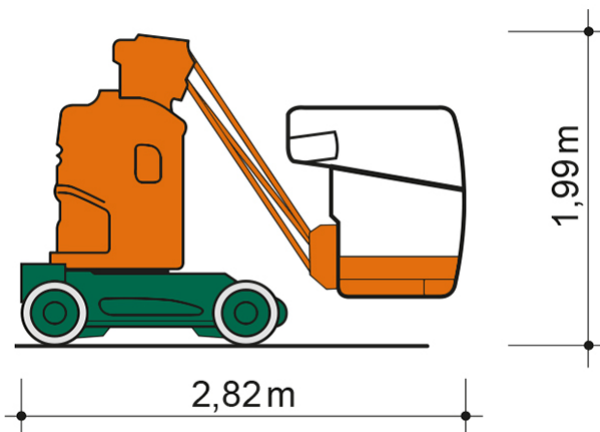

SELBSTFAHRENDE GELENKTELESKOP-ARBEITSBÜHNE SGT 10 E IV

mit Korbarm

Web:

www.cramer-arbeitsbuehnen.de

Telefon:

Brückenuntersichtgeräte: 02304 / 933-666

Arbeitsbühnen: 02304 / 933-555

Schulungen: 02304 / 933-588

Artikelnummer: SGT 10 E IV

Kategorie: [Teleskop-Arbeitsbühnen mieten](#)

ADDITIONAL INFORMATION

Arbeitshöhe (m)	9.9
Plattformhöhe (m)	7.9
Korb schwenkbar (°)	140
max. seitliche Reichweite (m)	3.15
Korbbreite (m)	0.9
Korblänge (m)	0.75
max. Korbnutzlast (kg)	200
max. Personenzahl	2
Stützen vorhanden	Nein
Standbreite (m) in Fahrstellung	0.99
Fahrzeuglänge (m)	2.82
Breite (m)	0.99
Höhe (m)	1.99
Gewicht (kg)	2650
Antrieb	Batterie
Allrad	Nein
Bodenbeschaffenheit	gerade/befestigt
Einsatzbereich	außen, innen
Nicht markierende Reifen	Ja
Arbeitsbereich	senkrecht nach oben, über Hindernisse nach oben, über hochgelegene Hindernisse nach oben
Passendes Schulungsangebot	IPAF Bedienschulung (3b)
Hersteller	Manitou
Hersteller-Typ	100 VJR Evolution