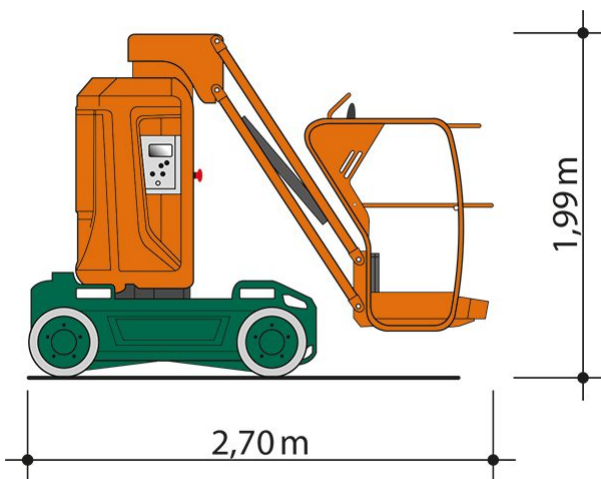

SELBSTFAHRENDE GELENKTELESKOP-ARBEITSBÜHNE SGT 10 E II

mit Korbarm

Web:

www.cramer-arbeitsbuehnen.de

Telefon:

Brückenuntersichtgeräte: 02304 / 933-666

Arbeitsbühnen: 02304 / 933-555

Schulungen: 02304 / 933-588

Artikelnummer: SGT 10 E II

Kategorie: [Teleskop-Arbeitsbühnen mieten](#)

ADDITIONAL INFORMATION

| | |
|--|--------------------------|
| Arbeitshöhe (m) | 9.95 |
| Plattformhöhe (m) | 7.95 |
| max. seitliche Reichweite (m) | 3.06 |
| Korbbreite (m) | 0.78 |
| Korblänge (m) | 0.98 |
| max. Korbnutzlast (kg) | 200 |
| max. Personenzahl | 2 |
| Stützen vorhanden | Nein |
| Standbreite (m) in Fahrstellung | 1 |
| Fahrzeuglänge (m) | 2.7 |
| Breite (m) | 1 |
| Höhe (m) | 2 |
| Gewicht (kg) | 2680 |
| Antrieb | Batterie |
| Allrad | Nein |
| Bodenbeschaffenheit | gerade/befestigt |
| Einsatzbereich | außen, innen |
| Nicht markierende Reifen | Ja |
| Passendes Schulungsangebot | IPAF Bedienschulung (3b) |
| Hersteller | Haulotte |
| Hersteller-Typ | HM 10 P |