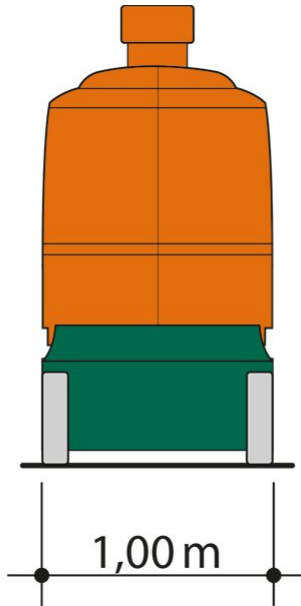

WEITERE BILDER

Alle Daten wurden präzise ermittelt, für etwaige Druckfehler übernehmen wir keine Haftung.