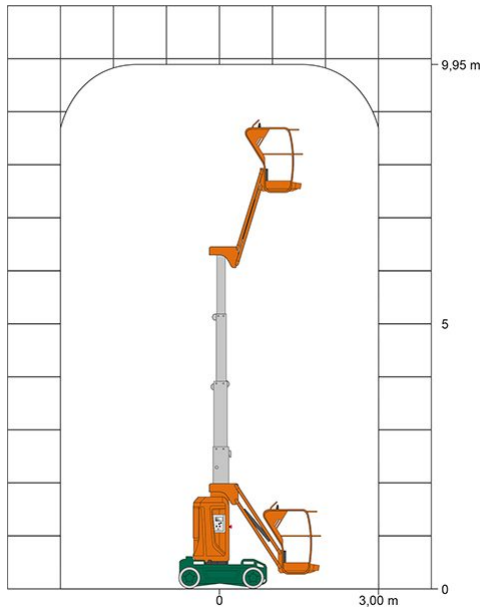

SELBSTFAHRENDE GELENKTELESKOP-ARBEITSBÜHNE SGT 10 E II

mit Korbarm

Web:

www.cramer-arbeitsbuehnen.de

Telefon:

Brückenuntersichtgeräte: 02304 / 933-666

Arbeitsbühnen: 02304 / 933-555

Schulungen: 02304 / 933-588

Artikelnummer: SGT 10 E II

Kategorie: [Teleskop-Arbeitsbühnen mieten](#)

ADDITIONAL INFORMATION

| | |
|--|--------------------------|
| Arbeitshöhe (m) | 9.95 |
| Plattformhöhe (m) | 7.95 |
| max. seitliche Reichweite (m) | 3.06 |
| Korbbreite (m) | 0.78 |
| Korblänge (m) | 0.98 |
| max. Korbnutzlast (kg) | 200 |
| max. Personenzahl | 2 |
| Stützen vorhanden | Nein |
| Standbreite (m) in Fahrstellung | 1 |
| Fahrzeuglänge (m) | 2.7 |
| Breite (m) | 1 |
| Höhe (m) | 2 |
| Gewicht (kg) | 2680 |
| Antrieb | Batterie |
| Allrad | Nein |
| Bodenbeschaffenheit | gerade/befestigt |
| Einsatzbereich | außen, innen |
| Nicht markierende Reifen | Ja |
| Passendes Schulungsangebot | IPAF Bedienschulung (3b) |
| Hersteller | Haulotte |
| Hersteller-Typ | HM 10 P |