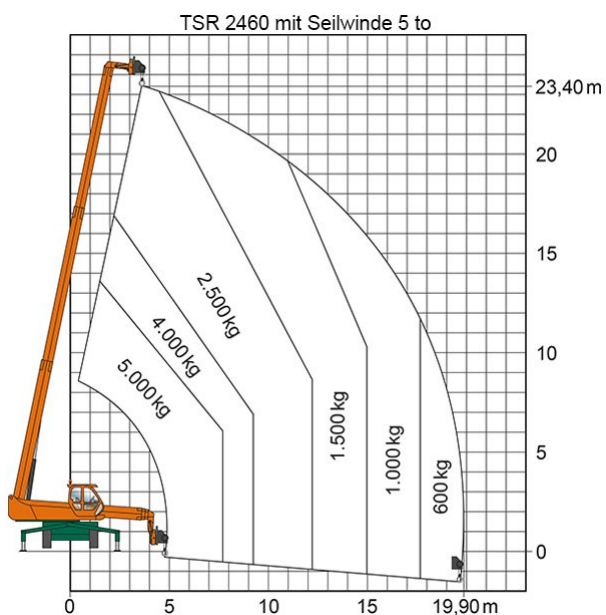

SEILWINDE SW 5 TO MERLO

Seilwinde mit einer max. Hubkraft von 5 to, geeignet für unseren Teleskopstapler mit drehbarem Oberwagen:

[TSR 2540](#)

Web:

www.cramer-arbeitsbuehnen.de

Telefon:

Brückenuntersichtgeräte: 02304 / 933-666

Arbeitsbühnen: 02304 / 933-555

Schulungen: 02304 / 933-588

Artikelnummer: SW 5 to Merlo

Kategorien: [Anbauteile](#), [Teleskopstapler mieten](#)

ADDITIONAL INFORMATION

max. Hubkraft (kg)	5000
Passendes Schulungsangebot	Teleskopstapler Schulung