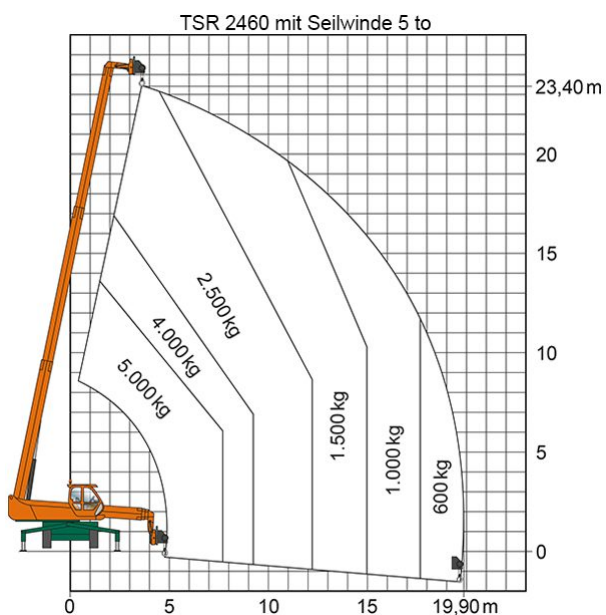

Alle Daten wurden präzise ermittelt, für etwaige Druckfehler übernehmen wir keine Haftung.