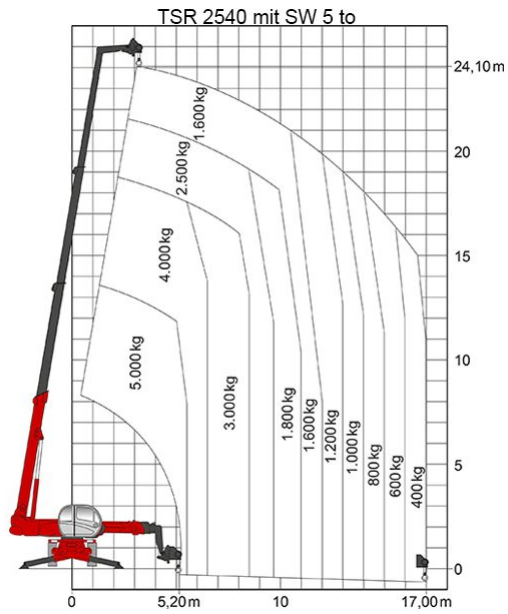

WEITERE BILDER

Alle Daten wurden präzise ermittelt, für etwaige Druckfehler übernehmen wir keine Haftung.