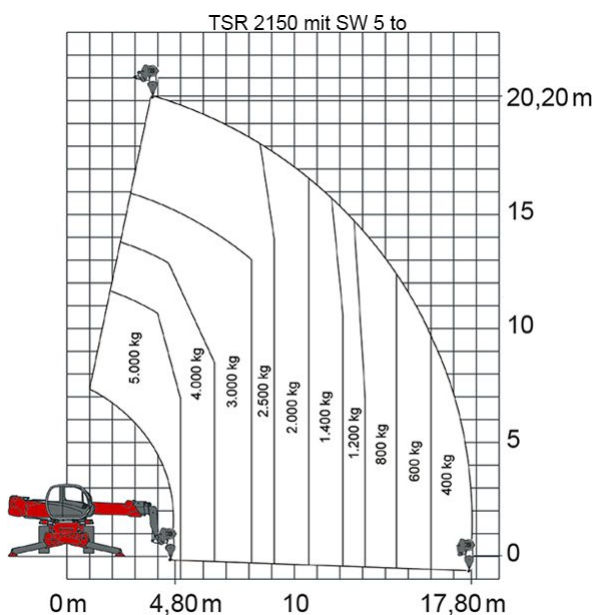

Alle Daten wurden präzise ermittelt, für etwaige Druckfehler übernehmen wir keine Haftung.