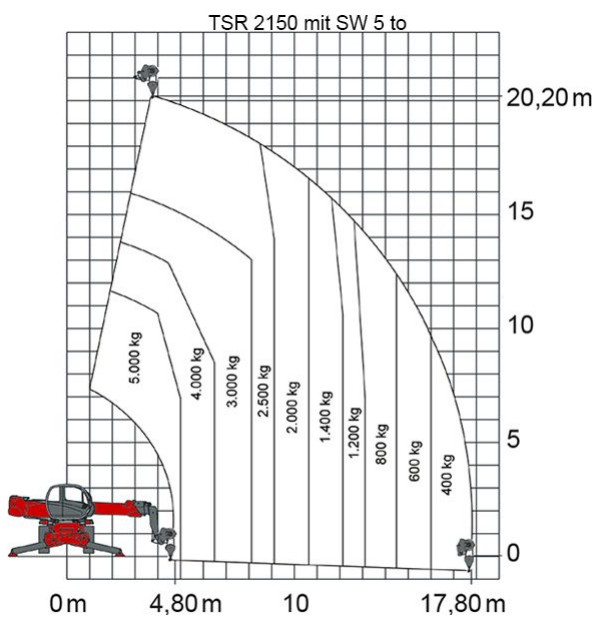

Alle Daten wurden präzise ermittelt, für etwaige Druckfehler übernehmen wir keine Haftung.