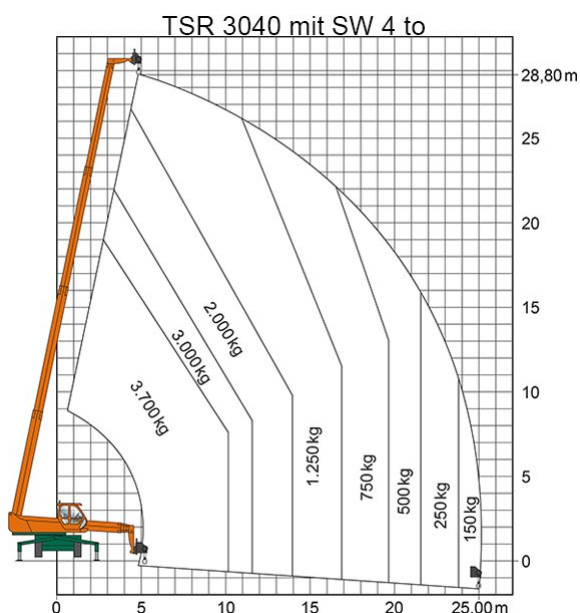

Alle Daten wurden präzise ermittelt, für etwaige Druckfehler übernehmen wir keine Haftung.