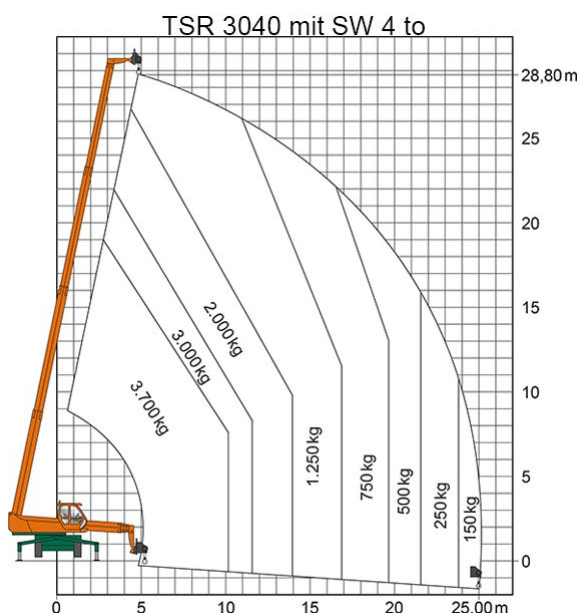

SEILWINDE SW 4 TO MERLO

Seilwinde mit einer max. Hubkraft von 4 to, geeignet für unseren Teleskopstapler mit drehbarem Oberwagen:

[TSR 3040](#)

Web:

www.cramer-arbeitsbuehnen.de

Telefon:

Brückenuntersichtgeräte: 02304 / 933-666

Arbeitsbühnen: 02304 / 933-555

Schulungen: 02304 / 933-588

Artikelnummer: SW 4 to Merlo

Kategorien: [Anbauteile](#), [Teleskopstapler mieten](#)

ADDITIONAL INFORMATION

max. Hubkraft (kg)	4000
Gewicht (kg)	574
Passendes Schulungsangebot	Teleskopstapler Schulung