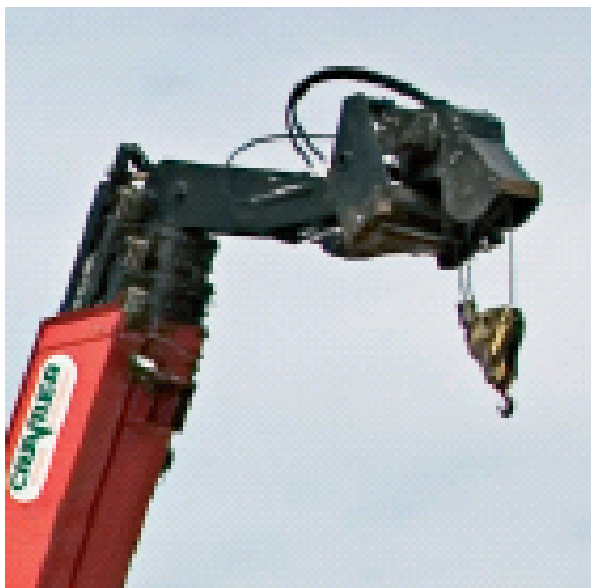

## SEILWINDE SW 3 TO MANITOU

Seilwinde mit einer max. Hubkraft von 3 to, geeignet für unsere Teleskopstapler mit drehbarem Oberwagen:

[TSR 1840](#)

[TSR 2150](#)

[TSR 2540](#)

**Web:**

[www.cramer-arbeitsbuehnen.de](http://www.cramer-arbeitsbuehnen.de)

**Telefon:**

Brückenuntersichtgeräte: 02304 / 933-666

Arbeitsbühnen: 02304 / 933-555

Schulungen: 02304 / 933-588

**Artikelnummer:** SW 3 to Manitou

**Kategorien:** [Anbauteile](#), [Teleskopstapler mieten](#)