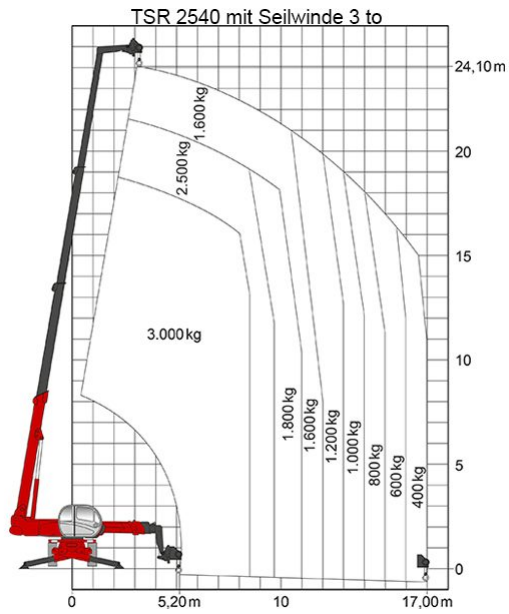

WEITERE BILDER

Alle Daten wurden präzise ermittelt, für etwaige Druckfehler übernehmen wir keine Haftung.