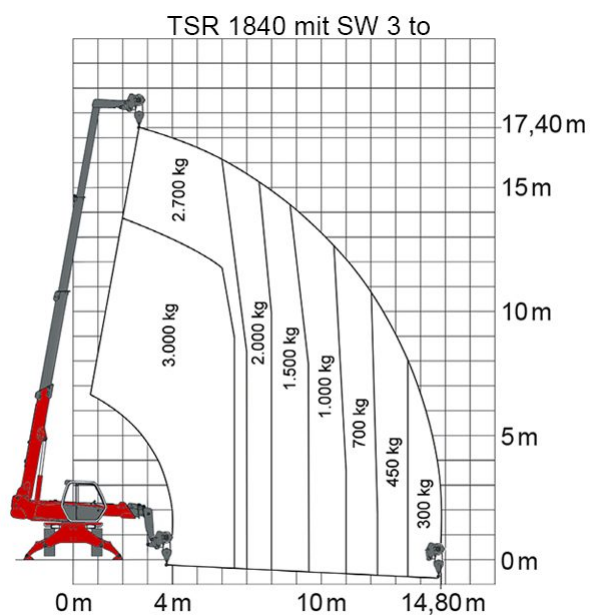

Alle Daten wurden präzise ermittelt, für etwaige Druckfehler übernehmen wir keine Haftung.