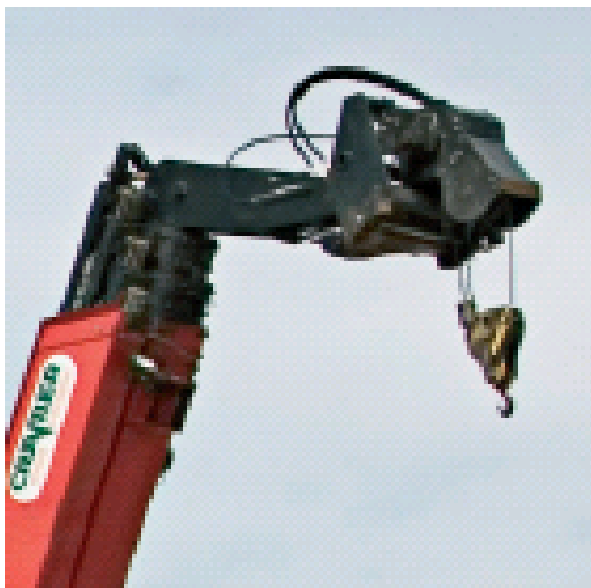

SEILWINDE SW 3 TO MANITOU

Seilwinde mit einer max. Hubkraft von 3 to, geeignet für unsere Teleskopstapler mit drehbarem Oberwagen:

[TSR 1840](#)

[TSR 2150](#)

[TSR 2540](#)

Web:

www.cramer-arbeitsbuehnen.de

Telefon:

Brückenuntersichtgeräte: 02304 / 933-666

Arbeitsbühnen: 02304 / 933-555

Schulungen: 02304 / 933-588

Artikelnummer: SW 3 to Manitou

Kategorien: [Anbauteile](#), [Teleskopstapler mieten](#)

ADDITIONAL INFORMATION