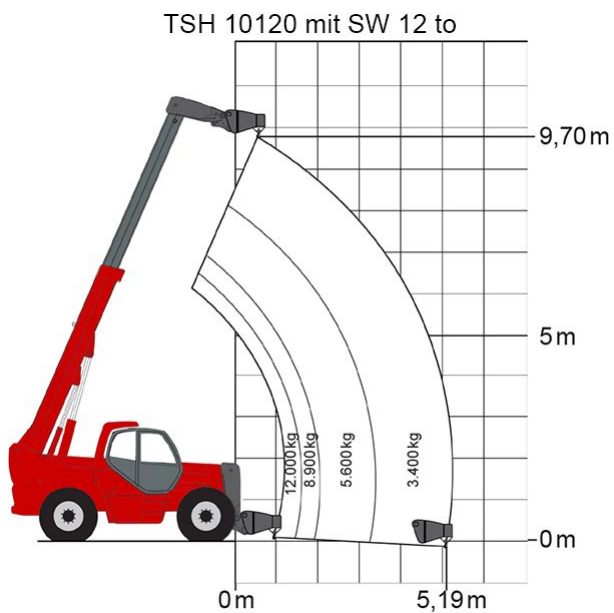

## SEILWINDE SW 12 TO

Seilwinde mit einer max. Hubkraft von 12 to, geeignet für unseren Schwerlast-Teleskopstapler:

[TSH 10120](#)

**Web:**

[www.cramer-arbeitsbuehnen.de](http://www.cramer-arbeitsbuehnen.de)

**Telefon:**

Brückenuntersichtgeräte: 02304 / 933-666

Arbeitsbühnen: 02304 / 933-555

Schulungen: 02304 / 933-588

**Artikelnummer:** SW 12 to

**Kategorien:** [Anbauteile](#), [Teleskopstapler mieten](#)