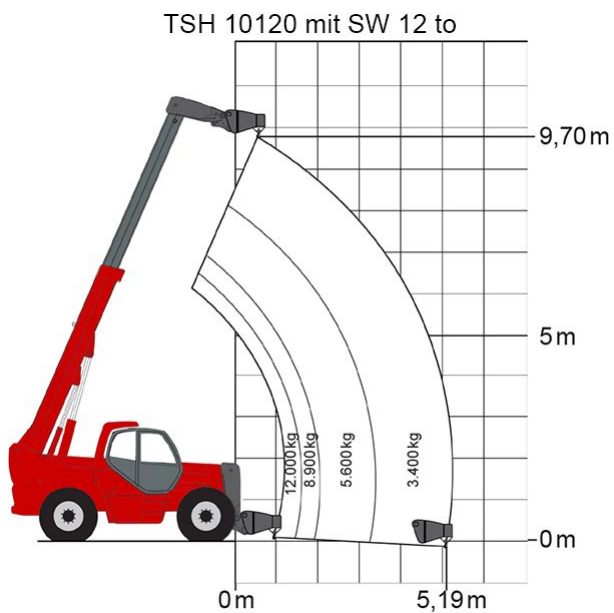

SEILWINDE SW 12 TO

Seilwinde mit einer max. Hubkraft von 12 to, geeignet für unseren Schwerlast-Teleskopstapler:

[TSH 10120](#)

Web:

www.cramer-arbeitsbuehnen.de

Telefon:

Brückenuntersichtgeräte: 02304 / 933-666

Arbeitsbühnen: 02304 / 933-555

Schulungen: 02304 / 933-588

Artikelnummer: SW 12 to

Kategorien: [Anbauteile](#), [Teleskopstapler mieten](#)

ADDITIONAL INFORMATION

max. Hubkraft (kg)	12000
Gewicht (kg)	1185
Passendes Schulungsangebot	Teleskopstapler Schulung