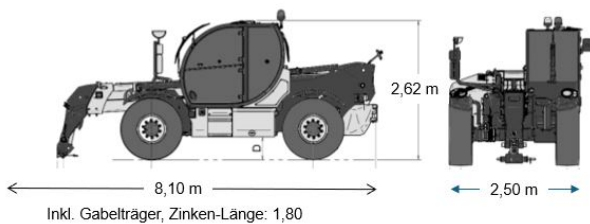

SCHWERLAST TELESKOPSTAPLER TSH 1070

mit starrem Oberwagen

Web:

www.cramer-arbeitsbuehnen.de

Telefon:

Brückenuntersichtgeräte: 02304 / 933-666

Arbeitsbühnen: 02304 / 933-555

Schulungen: 02304 / 933-588

Artikelnummer: TSH 1070

Kategorie: [Teleskopstapler mieten](#)

ADDITIONAL INFORMATION

max. Hubhöhe (m)	10
max. Hubkraft (kg)	7000
max. seitliche Reichweite (m)	5.9
Gewicht (kg)	12670
Breite (m)	2.5
Höhe (m)	2.62
Fahrzeuglänge (m)	8.12
Bodenfreiheit (m)	0.41
Lastschwerpunktstand (m)	0.6
Leistung	74 kW
Antrieb	Diesel
Allrad	Ja
Allradlenkung	Ja
Führerscheinklasse	L
Hersteller	MAGNI
Hersteller-Typ	7.10 P
Passendes Schulungsangebot	Teleskopstapler Schulung

Alle Daten wurden präzise ermittelt, für etwaige Druckfehler übernehmen wir keine Haftung.