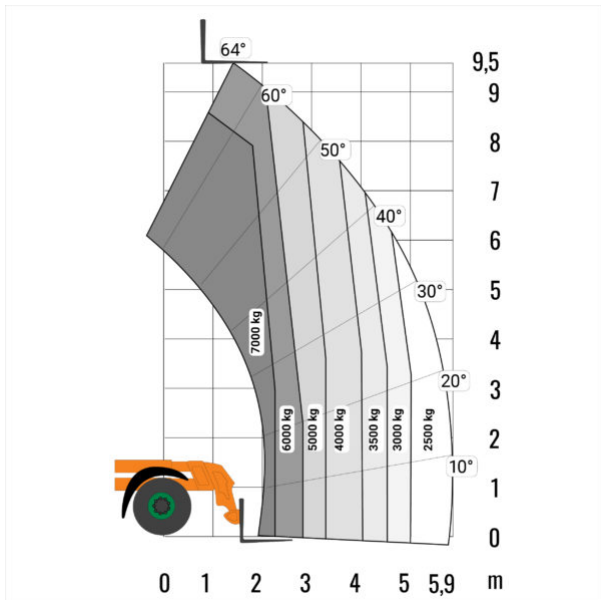

SCHWERLAST TELESKOPSTAPLER TSH 1070

mit starrem Oberwagen

Web:

www.cramer-arbeitsbuehnen.de

Telefon:

Brückenuntersichtgeräte: 02304 / 933-666

Arbeitsbühnen: 02304 / 933-555

Schulungen: 02304 / 933-588

Artikelnummer: TSH 1070

Kategorie: [Teleskopstapler mieten](#)

ADDITIONAL INFORMATION

max. Hubhöhe (m)	10
max. Hubkraft (kg)	7000
max. seitliche Reichweite (m)	5.9
Gewicht (kg)	12670
Breite (m)	2.5
Höhe (m)	2.62
Fahrzeuglänge (m)	8.12
Bodenfreiheit (m)	0.41
Lastschwerpunktstand (m)	0.6
Leistung	74 kW
Antrieb	Diesel
Allrad	Ja
Allradlenkung	Ja
Führerscheinklasse	L
Hersteller	MAGNI
Hersteller-Typ	7.10 P
Passendes Schulungsangebot	Teleskopstapler Schulung