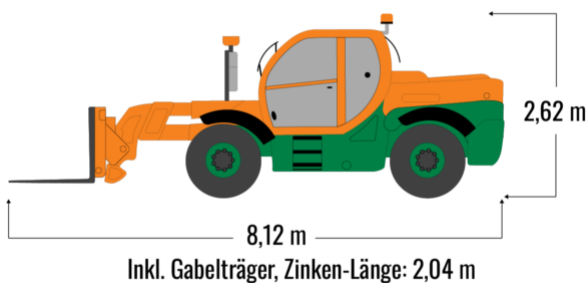

SCHWERLAST TELESKOPSTAPLER TSH 1070

mit starrem Oberwagen

Web:

www.cramer-arbeitsbuehnen.de

Telefon:

Brückenuntersichtgeräte: 02304 / 933-666

Arbeitsbühnen: 02304 / 933-555

Schulungen: 02304 / 933-588

Artikelnummer: TSH 1070

Kategorie: [Teleskopstapler mieten](#)

ADDITIONAL INFORMATION

max. Hubhöhe (m)	10
max. Hubkraft (kg)	7000
max. seitliche Reichweite (m)	5.9
Gewicht (kg)	12670
Breite (m)	2.5
Höhe (m)	2.62
Fahrzeuglänge (m)	8.12
Bodenfreiheit (m)	0.41
Lastschwerpunktstand (m)	0.6
Leistung	74 kW
Antrieb	Diesel
Allrad	Ja
Allradlenkung	Ja
Führerscheinklasse	L
Hersteller	MAGNI
Hersteller-Typ	7.10 P
Passendes Schulungsangebot	Teleskopstapler Schulung