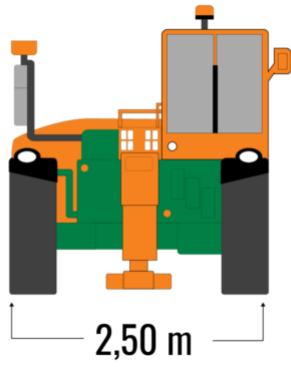

WEITERE BILDER

Alle Daten wurden präzise ermittelt, für etwaige Druckfehler übernehmen wir keine Haftung.