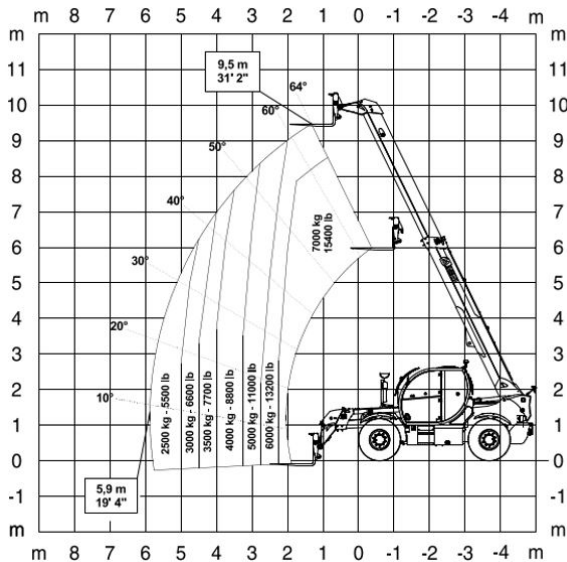

SCHWERLAST TELESKOPSTAPLER TSH 1070

mit starrem Oberwagen

Web:

www.cramer-arbeitsbuehnen.de

Telefon:

Brückenuntersichtgeräte: 02304 / 933-666

Arbeitsbühnen: 02304 / 933-555

Schulungen: 02304 / 933-588

Artikelnummer: TSH 1070

Kategorie: [Teleskopstapler mieten](#)

ADDITIONAL INFORMATION

max. Hubhöhe (m)	10
max. Hubkraft (kg)	7000
max. seitliche Reichweite (m)	5.9
Gewicht (kg)	12670
Breite (m)	2.5
Höhe (m)	2.62
Fahrzeuglänge (m)	8.12
Bodenfreiheit (m)	0.41
Lastschwerpunktstand (m)	0.6
Leistung	74 kW
Antrieb	Diesel
Allrad	Ja
Allradlenkung	Ja
Führerscheinklasse	L
Hersteller	MAGNI
Hersteller-Typ	7.10 P
Passendes Schulungsangebot	Teleskopstapler Schulung