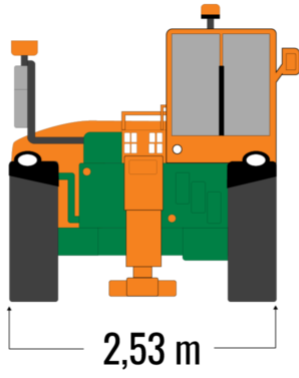

WEITERE BILDER

Alle Daten wurden präzise ermittelt, für etwaige Druckfehler übernehmen wir keine Haftung.