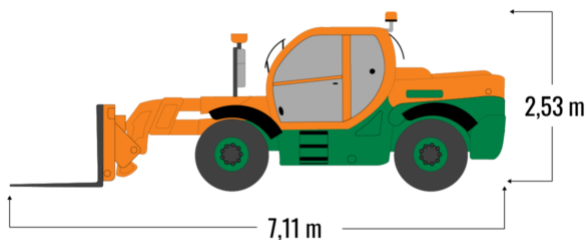

SCHWERLAST TELESKOPSTAPLER TSH 1060

mit starrem Oberwagen

Inkl. Gabelträger, Zinken-Länge: 1,10

Web:

www.cramer-arbeitsbuehnen.de

Telefon:

Brückenuntersichtgeräte: 02304 / 933-666

Arbeitsbühnen: 02304 / 933-555

Schulungen: 02304 / 933-588

Artikelnummer: TSH 1060

Kategorie: [Teleskopstapler mieten](#)

ADDITIONAL INFORMATION

max. Hubhöhe (m)	10
max. Hubkraft (kg)	6000
max. seitliche Reichweite (m)	5.7
Gewicht (kg)	12400
Breite (m)	2.53
Höhe (m)	2.53
Fahrzeuglänge (m)	7.11
Länge Gabelträger (m)	1.2
Bodenfreiheit (m)	0.41
Lastschwerpunktstand (m)	0.6
Antrieb	Diesel
Allrad	Ja
Allradlenkung	Ja
Führerscheinklasse	L
Hersteller	MAGNI
Hersteller-Typ	6.10 P
Passendes Schulungsangebot	Teleskopstapler Schulung