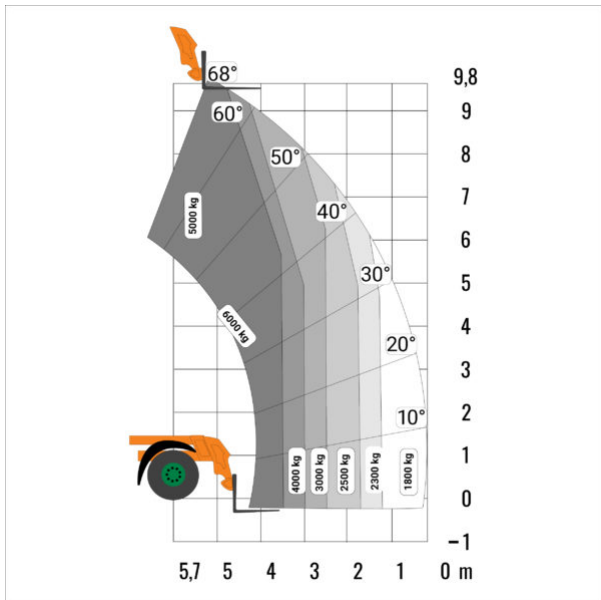

SCHWERLAST TELESKOPSTAPLER TSH 1060

mit starrem Oberwagen

Inkl. Gabelträger, Zinken-Länge: 1,10

Web:

www.cramer-arbeitsbuehnen.de

Telefon:

Brückenuntersichtgeräte: 02304 / 933-666

Arbeitsbühnen: 02304 / 933-555

Schulungen: 02304 / 933-588

Artikelnummer: TSH 1060

Kategorie: [Teleskopstapler mieten](#)

ADDITIONAL INFORMATION

max. Hubhöhe (m)	10
max. Hubkraft (kg)	6000
max. seitliche Reichweite (m)	5.7
Gewicht (kg)	12400
Breite (m)	2.53
Höhe (m)	2.53
Fahrzeuglänge (m)	7.11
Länge Gabelträger (m)	1.2
Bodenfreiheit (m)	0.41
Lastschwerpunktstand (m)	0.6
Antrieb	Diesel
Allrad	Ja
Allradlenkung	Ja
Führerscheinklasse	L
Hersteller	MAGNI
Hersteller-Typ	6.10 P
Passendes Schulungsangebot	Teleskopstapler Schulung