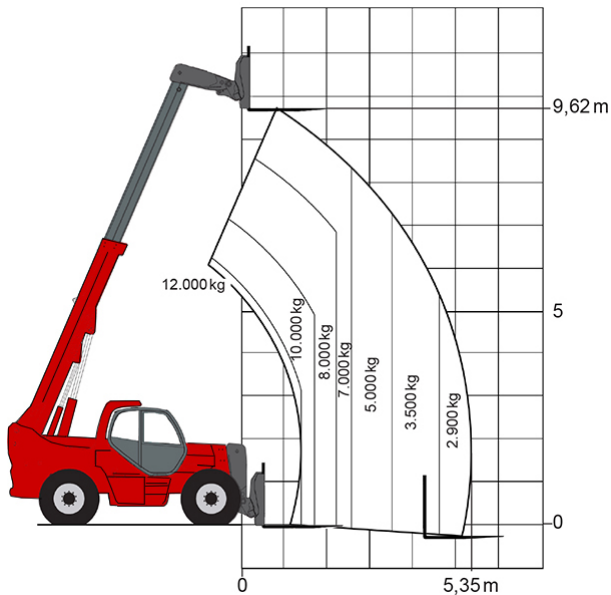

## SCHWERLAST TELESKOPSTAPLER TSH 10120

mit starrem Oberwagen

**Web:**

[www.cramer-arbeitsbuehnen.de](http://www.cramer-arbeitsbuehnen.de)

**Telefon:**

Brückenuntersichtgeräte: 02304 / 933-666

Arbeitsbühnen: 02304 / 933-555

### ADDITIONAL INFORMATION

<b>max. Hubhöhe (m)</b>	9.62
<b>max. Hubkraft (kg)</b>	12000
<b>max. seitliche Reichweite (m)</b>	5.35
<b>Gewicht (kg)</b>	17000
<b>Fahrzeuglänge (m)</b>	7.75
<b>Breite (m)</b>	2.4
<b>Höhe (m)</b>	2.9
<b>Bodenfreiheit (m)</b>	0.44
<b>Antrieb</b>	Diesel
<b>Allrad</b>	Ja
<b>Hersteller</b>	Manitou
<b>Hersteller-Typ</b>	MHT 10120
<b>Passendes Schulungsangebot</b>	Teleskopstapler Schulung