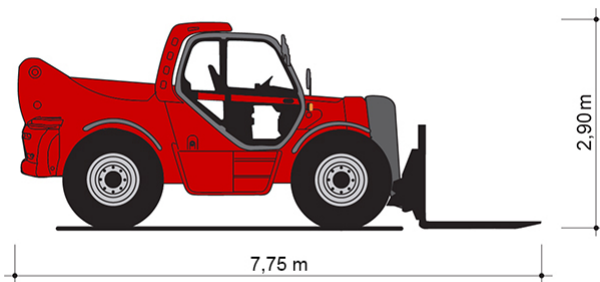

## SCHWERLAST TELESKOPSTAPLER TSH 10120

mit starrem Oberwagen

**Web:**

[www.cramer-arbeitsbuehnen.de](http://www.cramer-arbeitsbuehnen.de)

**Telefon:**

Brückenuntersichtgeräte: 02304 / 933-666

Arbeitsbühnen: 02304 / 933-555

### ADDITIONAL INFORMATION

<b>max. Hubhöhe (m)</b>	9.62
<b>max. Hubkraft (kg)</b>	12000
<b>max. seitliche Reichweite (m)</b>	5.35
<b>Gewicht (kg)</b>	17000
<b>Fahrzeuglänge (m)</b>	7.75
<b>Breite (m)</b>	2.4
<b>Höhe (m)</b>	2.9
<b>Bodenfreiheit (m)</b>	0.44
<b>Antrieb</b>	Diesel
<b>Allrad</b>	Ja
<b>Hersteller</b>	Manitou
<b>Hersteller-Typ</b>	MHT 10120
<b>Passendes Schulungsangebot</b>	Teleskopstapler Schulung