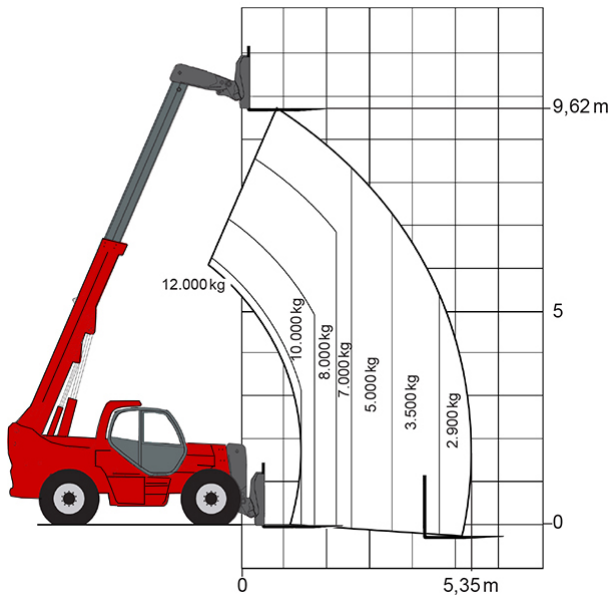

SCHWERLAST TELESKOPSTAPLER TSH 10120

mit starrem Oberwagen

Web:

www.cramer-arbeitsbuehnen.de

Telefon:

Brückenuntersichtgeräte: 02304 / 933-666

Arbeitsbühnen: 02304 / 933-555

Schulungen: 02304 / 933-588

Artikelnummer: TSH 10120

Kategorie: [Teleskopstapler mieten](#)

ADDITIONAL INFORMATION

max. Hubhöhe (m)	9.62
max. Hubkraft (kg)	12000
max. seitliche Reichweite (m)	5.35
Gewicht (kg)	17000
Fahrzeuglänge (m)	7.75
Breite (m)	2.4
Höhe (m)	2.9
Bodenfreiheit (m)	0.44
Antrieb	Diesel
Allrad	Ja
Hersteller	Manitou
Hersteller-Typ	MHT 10120
Passendes Schulungsangebot	Teleskopstapler Schulung