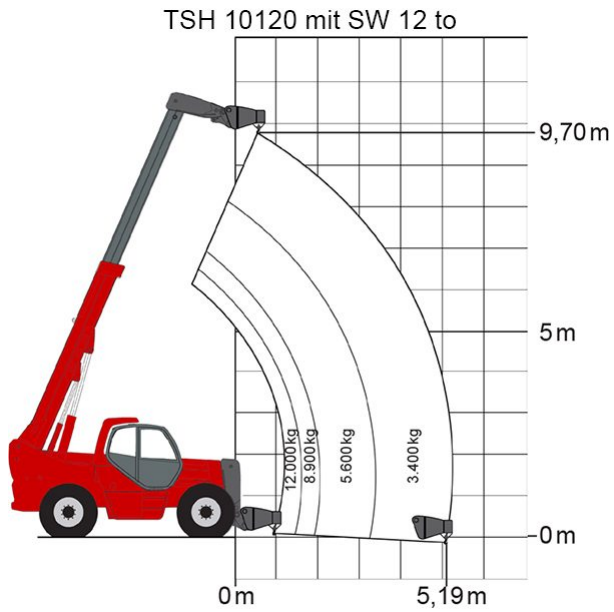

WEITERE BILDER

Alle Daten wurden präzise ermittelt, für etwaige Druckfehler übernehmen wir keine Haftung.