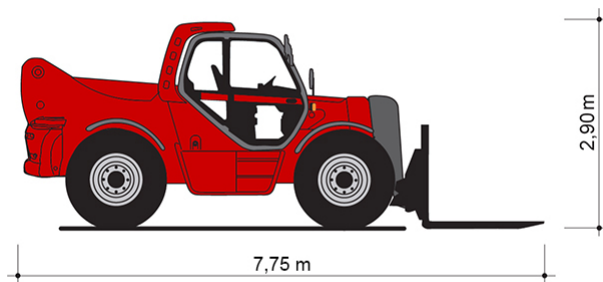

SCHWERLAST TELESKOPSTAPLER TSH 10120

mit starrem Oberwagen

Web:

www.cramer-arbeitsbuehnen.de

Telefon:

Brückenuntersichtgeräte: 02304 / 933-666

Arbeitsbühnen: 02304 / 933-555

Schulungen: 02304 / 933-588

Artikelnummer: TSH 10120

Kategorie: [Teleskopstapler mieten](#)

ADDITIONAL INFORMATION

max. Hubhöhe (m)	9.62
max. Hubkraft (kg)	12000
max. seitliche Reichweite (m)	5.35
Gewicht (kg)	17000
Fahrzeuglänge (m)	7.75
Breite (m)	2.4
Höhe (m)	2.9
Bodenfreiheit (m)	0.44
Antrieb	Diesel
Allrad	Ja
Hersteller	Manitou
Hersteller-Typ	MHT 10120
Passendes Schulungsangebot	Teleskopstapler Schulung