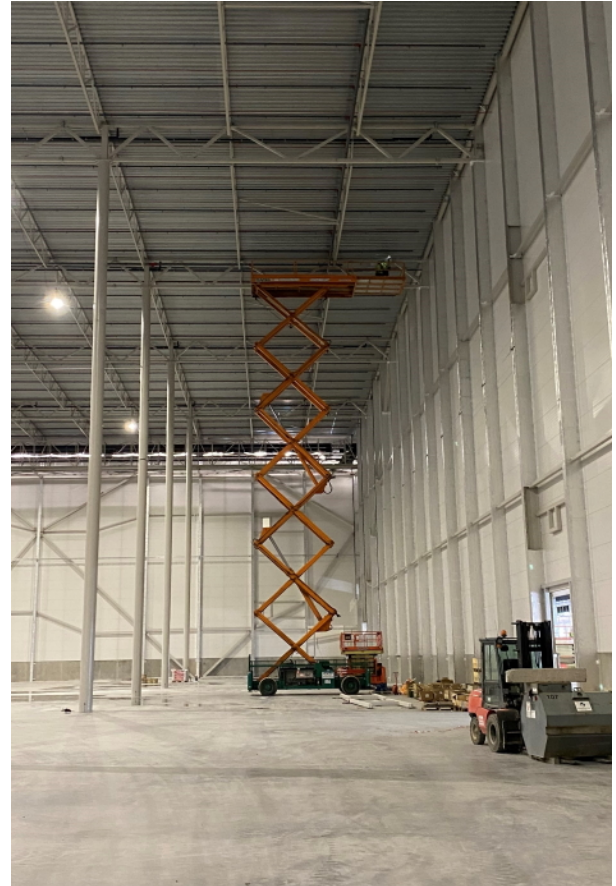

WEITERE BILDER

Alle Daten wurden präzise ermittelt, für etwaige Druckfehler übernehmen wir keine Haftung.