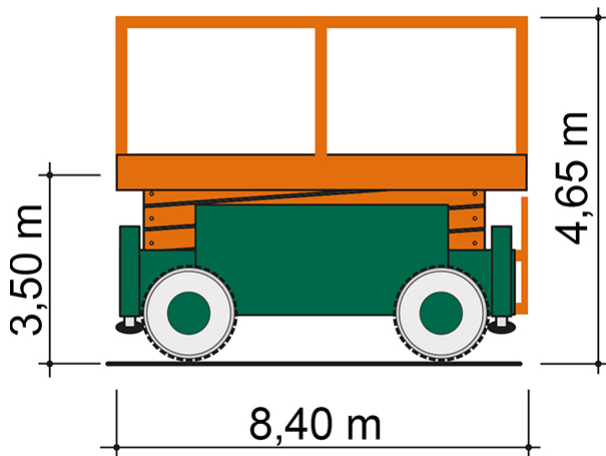

SCHERENARBEITSBÜHNE SB 34-3,0 A

mit Allradantrieb und Stützen

Web:

www.cramer-arbeitsbuehnen.de

Telefon:

Brückenuntersichtgeräte: 02304 / 933-666

Arbeitsbühnen: 02304 / 933-555

Schulungen: 02304 / 933-588

Artikelnummer: SB 34-3,0 A

Kategorie: [Scheren - Arbeitsbühnen mieten](#)

ADDITIONAL INFORMATION

Arbeitshöhe (m)	34.2
Plattformhöhe (m)	32.2
Plattformbreite (m)	2.9
Plattformlänge (m)	7.85
Platformausschub (m)	3.15
Plattformlänge ausgezogen (m)	11
Plattfordoppeldeck	Nein
Plattformnutzlast (kg)	1400
max. Personenzahl	5
Stützen vorhanden	Ja
Fahrzeuglänge (m)	8.4
Breite (m)	3
Höhe (m)	4.65
Höhe Geländer abgeklappt (m)	3.5
Gewicht (kg)	39800
Antrieb	Diesel
Einsatzbereich	außen, innen
Nicht markierende Reifen	auf Wunsch möglich
Passendes Schulungsangebot	IPAF Bedienschulung (3a)
Hersteller	Liftlux
Hersteller-Typ	SL320-30D4WDS