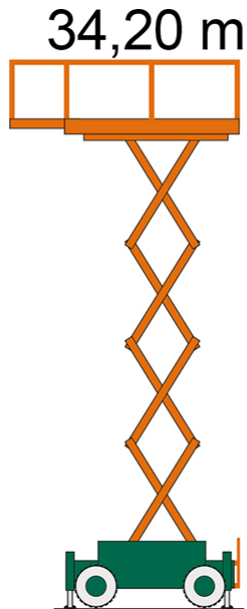

SCHERENARBEITSBÜHNE SB 34-3,0 A

mit Allradantrieb und Stützen

Web:

www.cramer-arbeitsbuehnen.de

Telefon:

Brückenuntersichtgeräte: 02304 / 933-666

Arbeitsbühnen: 02304 / 933-555

Schulungen: 02304 / 933-588

Artikelnummer: SB 34-3,0 A

Kategorie: [Scheren - Arbeitsbühnen mieten](#)

ADDITIONAL INFORMATION

Arbeitshöhe (m)	34.2
Plattformhöhe (m)	32.2
Plattformbreite (m)	2.9
Plattformlänge (m)	7.85
Platformausschub (m)	3.15
Plattformlänge ausgezogen (m)	11
Plattfordoppeldeck	Nein
Plattformnutzlast (kg)	1400
max. Personenzahl	5
Stützen vorhanden	Ja
Fahrzeuglänge (m)	8.4
Breite (m)	3
Höhe (m)	4.65
Höhe Geländer abgeklappt (m)	3.5
Gewicht (kg)	39800
Antrieb	Diesel
Einsatzbereich	außen, innen
Nicht markierende Reifen	auf Wunsch möglich
Passendes Schulungsangebot	IPAF Bedienschulung (3a)
Hersteller	Liftlux
Hersteller-Typ	SL320-30D4WDS