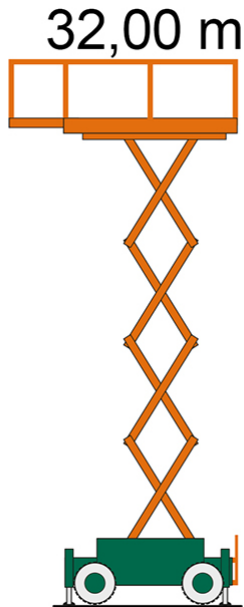

SCHERENARBEITSBÜHNE SB 32-2,5 EAS

mit Batterieantrieb, Allrad und Stützen

Web:

www.cramer-arbeitsbuehnen.de

Telefon:

Brückenuntersichtgeräte: 02304 / 933-666

Arbeitsbühnen: 02304 / 933-555

Schulungen: 02304 / 933-588

Artikelnummer: SB 32-2,5 EAS

Kategorie: [Scheren - Arbeitsbühnen mieten](#)

ADDITIONAL INFORMATION

Arbeitshöhe (m)	32
Plattformhöhe (m)	30
Plattformbreite (m)	2.45
Plattformlänge (m)	6.2
Platformausschub (m)	2.1
Plattformlänge ausgezogen (m)	8.3
Plattfordoppeldeck	Nein
Plattformnutzlast (kg)	1000
max. Personenzahl	4
Stützen vorhanden	Ja
Fahrzeuglänge (m)	6.73
Breite (m)	2.55
Höhe (m)	4.13
Höhe Geländer abgeklappt (m)	3.19
Gewicht (kg)	23950
Bodenfreiheit (m)	0.2
Antrieb	Batterie
Allrad	Ja
Allradlenkung	Ja
Einsatzbereich	außen, innen
Nicht markierende Reifen	Ja
Passendes Schulungsangebot	IPAF Bedienschulung (3a)
Hersteller	MAGNI
Hersteller-Typ	ES32225RT