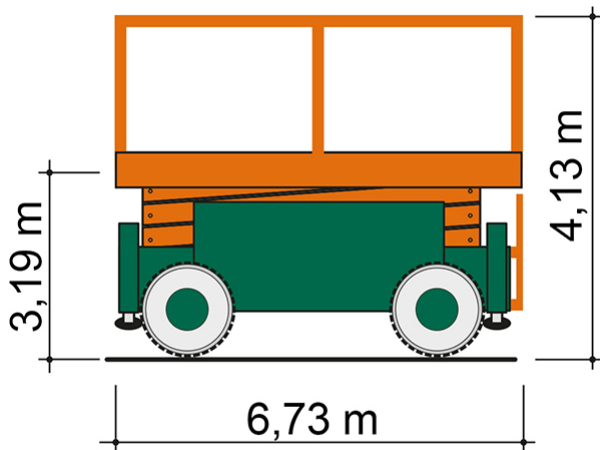

SCHERENARBEITSBÜHNE SB 32-2,5 EAS

mit Batterieantrieb, Allrad und Stützen

Web:

www.cramer-arbeitsbuehnen.de

Telefon:

Brückenuntersichtgeräte: 02304 / 933-666

Arbeitsbühnen: 02304 / 933-555

Schulungen: 02304 / 933-588

Artikelnummer: SB 32-2,5 EAS

Kategorie: [Scheren - Arbeitsbühnen mieten](#)

ADDITIONAL INFORMATION

Arbeitshöhe (m)	32
Plattformhöhe (m)	30
Plattformbreite (m)	2.45
Plattformlänge (m)	6.2
Platformausschub (m)	2.1
Plattformlänge ausgezogen (m)	8.3
Plattfordoppeldeck	Nein
Plattformnutzlast (kg)	1000
max. Personenzahl	4
Stützen vorhanden	Ja
Fahrzeuglänge (m)	6.73
Breite (m)	2.55
Höhe (m)	4.13
Höhe Geländer abgeklappt (m)	3.19
Gewicht (kg)	23950
Bodenfreiheit (m)	0.2
Antrieb	Batterie
Allrad	Ja
Allradlenkung	Ja
Einsatzbereich	außen, innen
Nicht markierende Reifen	Ja
Passendes Schulungsangebot	IPAF Bedienschulung (3a)
Hersteller	MAGNI
Hersteller-Typ	ES32225RT