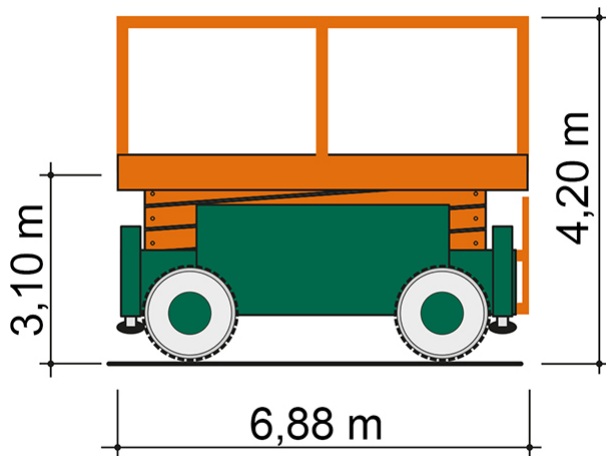

SCHERENARBEITSBÜHNE SB 28-2,5 AS

mit Allradantrieb und Stützen

Web:

www.cramer-arbeitsbuehnen.de

Telefon:

Brückenuntersichtgeräte: 02304 / 933-666

Arbeitsbühnen: 02304 / 933-555

Schulungen: 02304 / 933-588

Artikelnummer: SB 28-2,5 AS

Kategorie: [Scheren - Arbeitsbühnen mieten](#)

ADDITIONAL INFORMATION

Arbeitshöhe (m)	28
Plattformhöhe (m)	26
Plattformbreite (m)	2.5
Plattformlänge (m)	6.5
Platformausschub (m)	3.1
Plattformlänge ausgezogen (m)	9.6
Plattfordoppeldeck	Nein
Plattformnutzlast (kg)	1000
max. Personenzahl	5
Stützen vorhanden	Ja
Fahrzeuglänge (m)	6.88
Breite (m)	2.5
Höhe (m)	4.2
Höhe Geländer abgeklappt (m)	3.1
Gewicht (kg)	24700
Antrieb	Diesel
Einsatzbereich	außen, innen
Nicht markierende Reifen	auf Wunsch möglich
Passendes Schulungsangebot	IPAF Bedienschulung (3a)
Hersteller	JLG, Liftlux
Hersteller-Typ	SL260-25D4WDS