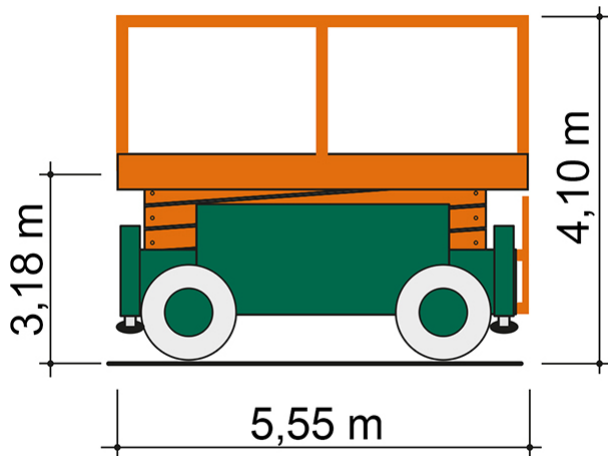

SCHERENARBEITSBÜHNE SB 28-1,2 ES

mit Batterieantrieb und Stützen

Web:

www.cramer-arbeitsbuehnen.de

Telefon:

Brückenuntersichtgeräte: 02304 / 933-666

Arbeitsbühnen: 02304 / 933-555

Schulungen: 02304 / 933-588

Artikelnummer: SB 28-1,2 ES

Kategorie: [Scheren - Arbeitsbühnen mieten](#)

ADDITIONAL INFORMATION

Arbeitshöhe (m)	28
Plattformhöhe (m)	26
Plattformbreite (m)	1.2
Plattformlänge (m)	5.1
Platfformausschub (m)	1.9
Plattformlänge ausgezogen (m)	7
Plattförmddoppeldeck	Nein
Plattformnutzlast (kg)	600
max. Personenzahl	2
Stützen vorhanden	Ja
Fahrzeuglänge (m)	5.55
Breite (m)	1.25
Höhe (m)	4.14
Höhe Geländer abgeklappt (m)	3.18
Gewicht (kg)	15950
Antrieb	Batterie
Allrad	Nein
Allradlenkung	Ja
Einsatzbereich	außen, innen
Nicht markierende Reifen	Ja
Passendes Schulungsangebot	IPAF Bedienschulung (3a)
Hersteller	HAB
Hersteller-Typ	S280-12E4WDS