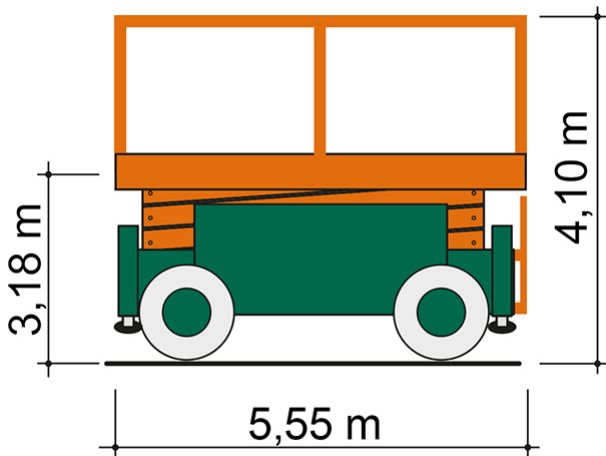

SCHERENARBEITSBÜHNE SB 28-1,2 ES

mit Batterieantrieb und Stützen

Web:

www.cramer-arbeitsbuehnen.de

Telefon:

Brückenuntersichtgeräte: 02304 / 933-666

Arbeitsbühnen: 02304 / 933-555

Schulungen: 02304 / 933-588

Artikelnummer: SB 28-1,2 ES

Kategorie: [Scheren - Arbeitsbühnen mieten](#)

ADDITIONAL INFORMATION

Arbeitshöhe (m)	28
Plattformhöhe (m)	26
Plattformbreite (m)	1.2
Plattformlänge (m)	5.1
Platfformausschub (m)	1.9
Plattformlänge ausgezogen (m)	7
Plattfordmdoppeldeck	Nein
Plattformnutzlast (kg)	600
max. Personenzahl	2
Stützen vorhanden	Ja
Fahrzeuglänge (m)	5.55
Breite (m)	1.25
Höhe (m)	4.14
Höhe Geländer abgeklappt (m)	3.18
Gewicht (kg)	15950
Antrieb	Batterie
Allrad	Nein
Allradlenkung	Ja
Einsatzbereich	außen, innen
Nicht markierende Reifen	Ja
Passendes Schulungsangebot	IPAF Bedienschulung (3a)
Hersteller	HAB
Hersteller-Typ	S280-12E4WDS