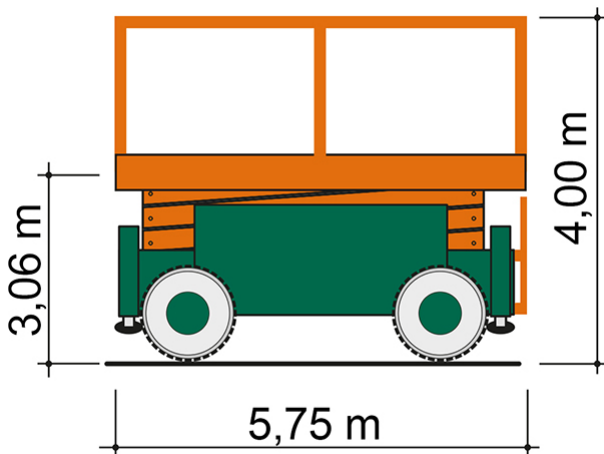

SCHERENARBEITSBÜHNE SB 23-2,5 AS

mit Allradantrieb und Stützen

Web:

www.cramer-arbeitsbuehnen.de

Telefon:

Brückenuntersichtgeräte: 02304 / 933-666

Arbeitsbühnen: 02304 / 933-555

Schulungen: 02304 / 933-588

Artikelnummer: SB 23-2,5 AS

Kategorie: [Scheren - Arbeitsbühnen mieten](#)

ADDITIONAL INFORMATION

Arbeitshöhe (m)	23
Plattformhöhe (m)	21
Plattformbreite (m)	2.5
Plattformlänge (m)	5.35
Platformausschub (m)	2.5
Plattformlänge ausgezogen (m)	7.85
Plattfordoppeldeck	Nein
Plattformnutzlast (kg)	1000
max. Personenzahl	5
Stützen vorhanden	Ja
Fahrzeuglänge (m)	5.75
Breite (m)	2.5
Höhe (m)	4
Höhe Geländer abgeklappt (m)	3.06
Gewicht (kg)	15000
Antrieb	Diesel
Einsatzbereich	außen, innen
Nicht markierende Reifen	auf Wunsch möglich
Passendes Schulungsangebot	IPAF Bedienschulung (3a)
Hersteller	Liftlux
Hersteller-Typ	SL210-25D4WDS