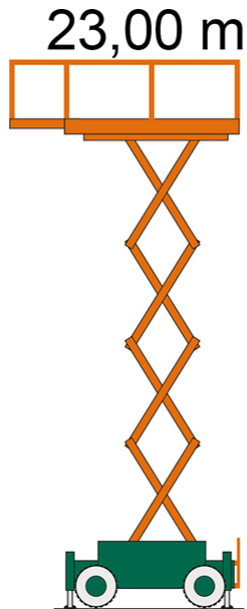

SCHERENARBEITSBÜHNE SB 23-2,5 AS

mit Allradantrieb und Stützen

Web:

www.cramer-arbeitsbuehnen.de

Telefon:

Brückenuntersichtgeräte: 02304 / 933-666

Arbeitsbühnen: 02304 / 933-555

Schulungen: 02304 / 933-588

Artikelnummer: SB 23-2,5 AS

Kategorie: [Scheren - Arbeitsbühnen mieten](#)

ADDITIONAL INFORMATION

Arbeitshöhe (m)	23
Plattformhöhe (m)	21
Plattformbreite (m)	2.5
Plattformlänge (m)	5.35
Platformausschub (m)	2.5
Plattformlänge ausgezogen (m)	7.85
Plattfordoppeldeck	Nein
Plattformnutzlast (kg)	1000
max. Personenzahl	5
Stützen vorhanden	Ja
Fahrzeuglänge (m)	5.75
Breite (m)	2.5
Höhe (m)	4
Höhe Geländer abgeklappt (m)	3.06
Gewicht (kg)	15000
Antrieb	Diesel
Einsatzbereich	außen, innen
Nicht markierende Reifen	auf Wunsch möglich
Passendes Schulungsangebot	IPAF Bedienschulung (3a)
Hersteller	Liftlux
Hersteller-Typ	SL210-25D4WDS