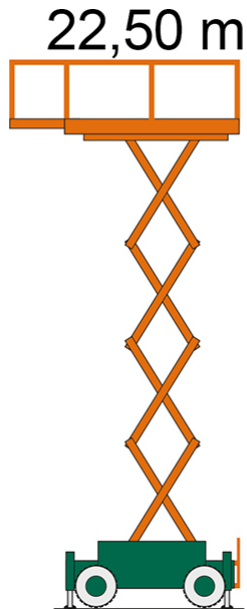

SCHERENARBEITSBÜHNE SB 22,5-2,5 AS

mit Allradantrieb und Stützen

Web:

www.cramer-arbeitsbuehnen.de

Telefon:

Brückenuntersichtgeräte: 02304 / 933-666

Arbeitsbühnen: 02304 / 933-555

Schulungen: 02304 / 933-588

Artikelnummer: SB 22,5-2,5 AS

Kategorie: [Scheren - Arbeitsbühnen mieten](#)

ADDITIONAL INFORMATION

Arbeitshöhe (m)	22.5
Plattformhöhe (m)	20.5
Plattformbreite (m)	2.5
Plattformlänge (m)	5.3
Platformausschub (m)	1.9
Plattformlänge ausgezogen (m)	7.2
Plattfordoppeldeck	Nein
Plattformnutzlast (kg)	1000
max. Personenzahl	5
Stützen vorhanden	Ja
Fahrzeuglänge (m)	5.7
Breite (m)	2.55
Höhe (m)	3.89
Höhe Geländer abgeklappt (m)	3.02
Gewicht (kg)	14800
Antrieb	Diesel
Einsatzbereich	außen, innen
Nicht markierende Reifen	auf Wunsch möglich
Passendes Schulungsangebot	IPAF Bedienschulung (3a)
Hersteller	Liftlux
Hersteller-Typ	SL205-25D4WD