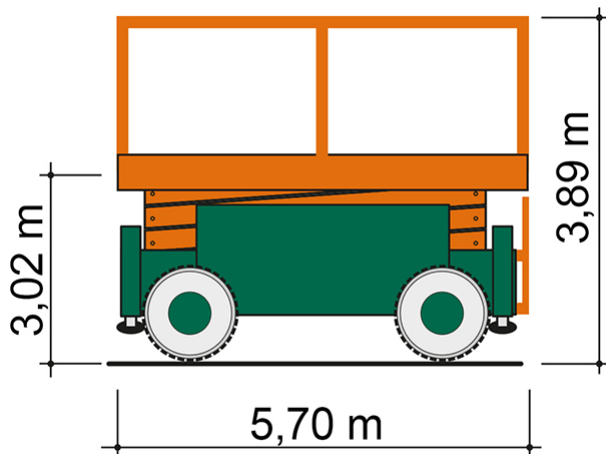

SCHERENARBEITSBÜHNE SB 22,5-2,5 AS

mit Allradantrieb und Stützen

Web:

www.cramer-arbeitsbuehnen.de

Telefon:

Brückenuntersichtgeräte: 02304 / 933-666

Arbeitsbühnen: 02304 / 933-555

Schulungen: 02304 / 933-588

Artikelnummer: SB 22,5-2,5 AS

Kategorie: [Scheren - Arbeitsbühnen mieten](#)

ADDITIONAL INFORMATION

Arbeitshöhe (m)	22.5
Plattformhöhe (m)	20.5
Plattformbreite (m)	2.5
Plattformlänge (m)	5.3
Platformausschub (m)	1.9
Plattformlänge ausgezogen (m)	7.2
Plattfordoppeldeck	Nein
Plattformnutzlast (kg)	1000
max. Personenzahl	5
Stützen vorhanden	Ja
Fahrzeuglänge (m)	5.7
Breite (m)	2.55
Höhe (m)	3.89
Höhe Geländer abgeklappt (m)	3.02
Gewicht (kg)	14800
Antrieb	Diesel
Einsatzbereich	außen, innen
Nicht markierende Reifen	auf Wunsch möglich
Passendes Schulungsangebot	IPAF Bedienschulung (3a)
Hersteller	Liftlux
Hersteller-Typ	SL205-25D4WD