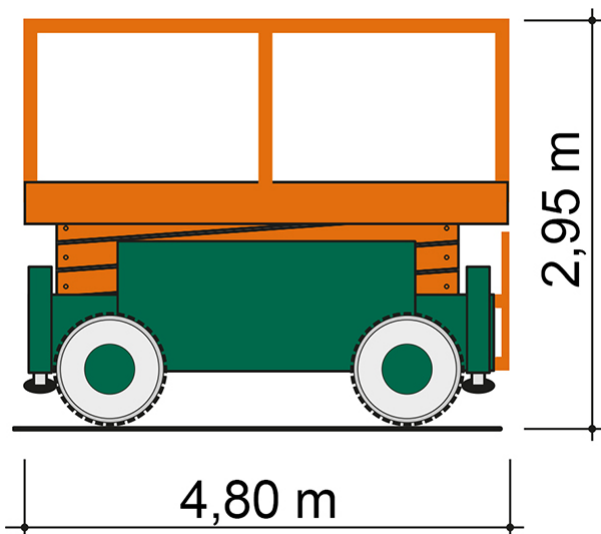

SCHERENARBEITSBÜHNE SB 22-2,4 AS

mit Allradantrieb und Stützen

Web:

www.cramer-arbeitsbuehnen.de

Telefon:

Brückenuntersichtgeräte: 02304 / 933-666

Arbeitsbühnen: 02304 / 933-555

Schulungen: 02304 / 933-588

Artikelnummer: SB 22-2,4 AS

Kategorie: [Scheren - Arbeitsbühnen mieten](#)

ADDITIONAL INFORMATION

Arbeitshöhe (m)	22.3
Plattformhöhe (m)	20.3
Plattformbreite (m)	2.3
Plattformlänge (m)	4.35
Platformausschub (m)	2.85
Plattformlänge ausgezogen (m)	7.2
Plattfordoppeldeck	Nein
Plattformnutzlast (kg)	750
max. Personenzahl	4
Stützen vorhanden	Ja
Fahrzeuglänge (m)	4.8
Breite (m)	2.4
Höhe (m)	2.95
Höhe Geländer abgeklappt (m)	2.95
Gewicht (kg)	11400
Antrieb	Diesel
Einsatzbereich	außen, innen
Nicht markierende Reifen	auf Wunsch möglich
Passendes Schulungsangebot	IPAF Bedienschulung (3a)
Hersteller	JLG, Liftlux
Hersteller-Typ	SL203-24D4WD