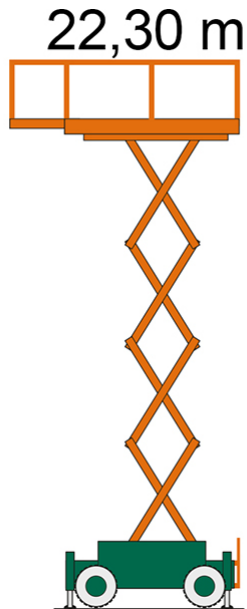

SCHERENARBEITSBÜHNE SB 22-2,4 AS

mit Allradantrieb und Stützen

Web:

www.cramer-arbeitsbuehnen.de

Telefon:

Brückenuntersichtgeräte: 02304 / 933-666

Arbeitsbühnen: 02304 / 933-555

Schulungen: 02304 / 933-588

Artikelnummer: SB 22-2,4 AS

Kategorie: [Scheren - Arbeitsbühnen mieten](#)

ADDITIONAL INFORMATION

Arbeitshöhe (m)	22.3
Plattformhöhe (m)	20.3
Plattformbreite (m)	2.3
Plattformlänge (m)	4.35
Platformausschub (m)	2.85
Plattformlänge ausgezogen (m)	7.2
Plattfordoppeldeck	Nein
Plattformnutzlast (kg)	750
max. Personenzahl	4
Stützen vorhanden	Ja
Fahrzeuglänge (m)	4.8
Breite (m)	2.4
Höhe (m)	2.95
Höhe Geländer abgeklappt (m)	2.95
Gewicht (kg)	11400
Antrieb	Diesel
Einsatzbereich	außen, innen
Nicht markierende Reifen	auf Wunsch möglich
Passendes Schulungsangebot	IPAF Bedienschulung (3a)
Hersteller	JLG, Liftlux
Hersteller-Typ	SL203-24D4WD