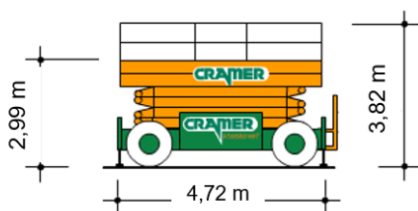

SCHERENARBEITSBÜHNE SB 22-1,2 EAS

mit Batterieantrieb, Allrad und Stützen

Web:

www.cramer-arbeitsbuehnen.de

Telefon:

Brückenuntersichtgeräte: 02304 / 933-666

Arbeitsbühnen: 02304 / 933-555

Schulungen: 02304 / 933-588

Artikelnummer: SB 22-1,2 EAS

Kategorie: [Scheren - Arbeitsbühnen mieten](#)

ADDITIONAL INFORMATION

Arbeitshöhe (m)	22
Plattformhöhe (m)	20
Plattformbreite (m)	1.19
Plattformlänge (m)	4.3
Plattformausschub (m)	1.8
Plattformlänge ausgezogen (m)	6.1
Plattfordoppeldeck	Nein
Plattformnutzlast (kg)	750
max. Personenzahl	2
Stützen vorhanden	Ja
max. zulässige Schrägneigung (%)	1.75
Fahrzeuglänge (m)	4.72
Breite (m)	1.25
Abstützbreite (m)	1.25
Höhe (m)	3.82
Höhe Geländer abgeklappt (m)	2.99
Bodenfreiheit (m)	0.2
Gewicht (kg)	12350
Antrieb	Batterie
Allrad	Ja
Allradlenkung	Ja
Sonstiges	Bordeigener Generator
Einsatzbereich	außen, innen
Nicht markierende Reifen	Ja
Passendes Schulungsangebot	IPAF Bedienschulung (3a)
Hersteller	MAGNI
Hersteller-Typ	ES2212E

Alle Daten wurden präzise ermittelt, für etwaige Druckfehler übernehmen wir keine Haftung.