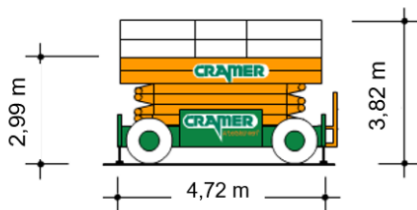

SCHERENARBEITSBÜHNE SB 22-1,2 EAS

mit Batterieantrieb, Allrad und Stützen

Web:

www.cramer-arbeitsbuehnen.de

Telefon:

Brückenuntersichtgeräte: 02304 / 933-666

Arbeitsbühnen: 02304 / 933-555

Schulungen: 02304 / 933-588

Artikelnummer: SB 22-1,2 EAS

Kategorie: [Scheren - Arbeitsbühnen mieten](#)

ADDITIONAL INFORMATION

Arbeitshöhe (m)	22
Plattformhöhe (m)	20
Plattformbreite (m)	1.19
Plattformlänge (m)	4.3
Plattformausschub (m)	1.8
Plattformlänge ausgezogen (m)	6.1
Plattfordoppeldeck	Nein
Plattformnutzlast (kg)	750
max. Personenzahl	2
Stützen vorhanden	Ja
max. zulässige Schrägneigung (%)	1.75
Fahrzeuglänge (m)	4.72
Breite (m)	1.25
Abstützbreite (m)	1.25
Höhe (m)	3.82
Höhe Geländer abgeklappt (m)	2.99
Bodenfreiheit (m)	0.2
Gewicht (kg)	12350
Antrieb	Batterie
Allrad	Ja
Allradlenkung	Ja
Sonstiges	Bordeigener Generator
Einsatzbereich	außen, innen
Nicht markierende Reifen	Ja
Passendes Schulungsangebot	IPAF Bedienschulung (3a)
Hersteller	MAGNI
Hersteller-Typ	ES2212E

Alle Daten wurden präzise ermittelt, für etwaige Druckfehler übernehmen wir keine Haftung.