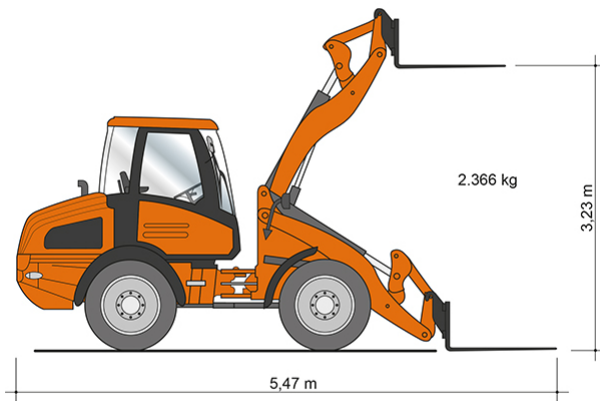

WEITERE BILDER

Alle Daten wurden präzise ermittelt, für etwaige Druckfehler übernehmen wir keine Haftung.