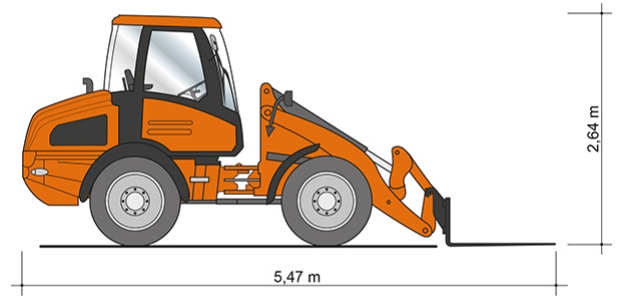

WEITERE BILDER

Alle Daten wurden präzise ermittelt, für etwaige Druckfehler übernehmen wir keine Haftung.