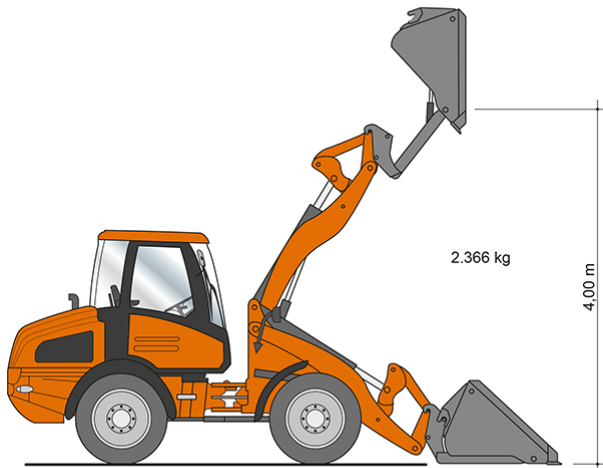

RADLADER RL 323

starr

Web:

www.cramer-arbeitsbuehnen.de

Telefon:

Brückenuntersichtgeräte: 02304 / 933-666

Arbeitsbühnen: 02304 / 933-555

Schulungen: 02304 / 933-588

Artikelnummer: RL 323

Kategorie: [Teleskopstapler mieten](#)

ADDITIONAL INFORMATION

max. Hubhöhe (m)	3.23
max. Hubkraft (kg)	2366
max. seitliche Reichweite (m)	1.19
Gewicht (kg)	6031
Stützen vorhanden	Nein
Fahrzeuglänge (m)	5.47
Breite (m)	1.9
Standbreite (m) in Fahrstellung	1.9
Höhe (m)	2.64
Übergreifhöhe (m) max.	4
Antrieb	Diesel
Allrad	Ja
Bodenbeschaffenheit	gerade/befestigt, unbefestigt
Einsatzbereich	außen
Nicht markierende Reifen	Nein
Führerscheinklasse	L
Hersteller	JCB
Hersteller-Typ	409