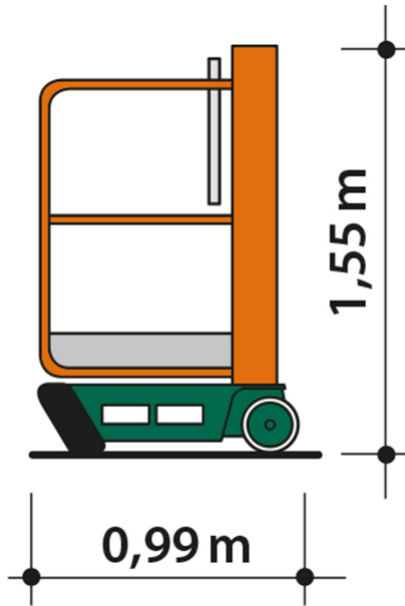

Kategorie: [Gebrauchte Indoorlifte](#)

ADDITIONAL INFORMATION

Arbeitshöhe (m)	3.5
Plattformhöhe (m)	1.5
Plattformbreite (m)	0.6
Plattformlänge (m)	0.72
Plattformnutzlast (kg)	150
max. Personenzahl	1
Fahrzeuglänge (m)	0.99
Breite (m)	0.7
Höhe (m)	1.55
Gewicht (kg)	180
Antrieb	manuell
Push-around	Ja
Nicht markierende Reifen	Ja
Hersteller	PowerTower, JLG, Power Towers
Hersteller-Typ	Ecolift 1.5, EcoLift 50, Pocolift, Peco
Betriebsstunden abgelesen	200
Baujahr	2017
Preis (zzgl. MwSt.)	4168 €
Passendes Schulungsangebot	IPAF PAV-Schulung, IPAF Bedienschulung (1a)

3,50 m

Alle Daten wurden präzise ermittelt, für etwaige Druckfehler übernehmen wir keine Haftung.

WEITERE BILDER

Alle Daten wurden präzise ermittelt, für etwaige Druckfehler übernehmen wir keine Haftung.