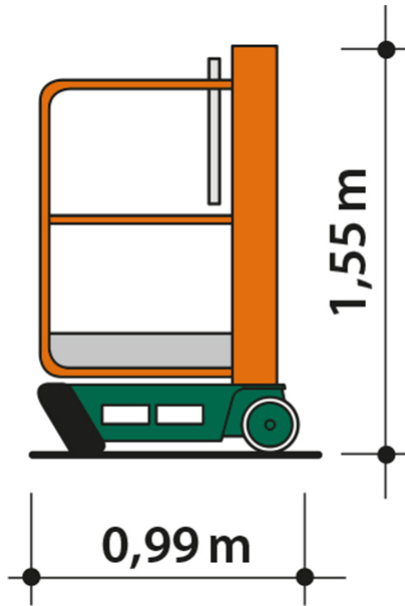

WEITERE BILDER

Alle Daten wurden präzise ermittelt, für etwaige Druckfehler übernehmen wir keine Haftung.