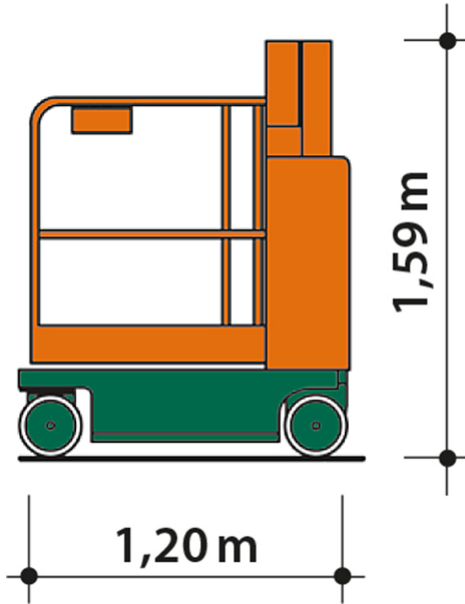

WEITERE BILDER

Alle Daten wurden präzise ermittelt, für etwaige Druckfehler übernehmen wir keine Haftung.