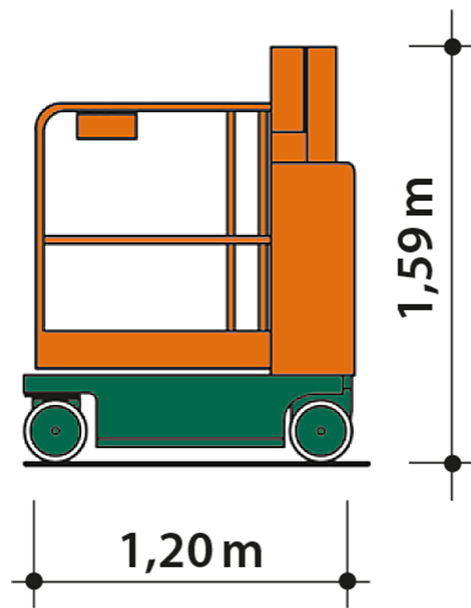

### ADDITIONAL INFORMATION

<b>Arbeitshöhe (m)</b>	4.5
<b>Plattformhöhe (m)</b>	2.5
<b>Plattformbreite (m)</b>	0.73
<b>Plattformlänge (m)</b>	1
<b>Plattformnutzlast (kg)</b>	200
<b>max. Personenzahl</b>	1
<b>Fahrzeuglänge (m)</b>	1.2
<b>Breite (m)</b>	0.75
<b>Höhe (m)</b>	1.59
<b>Gewicht (kg)</b>	290
<b>Antrieb</b>	Batterie
<b>Push-around</b>	Ja
<b>Nicht markierende Reifen</b>	Ja
<b>Hersteller</b>	PowerTower, JLG, Power Towers
<b>Hersteller-Typ</b>	830 P, Nano, Nano 4.5, Power Tower Nano
<b>Baujahr</b>	2012
<b>Preis (zzgl. MwSt.)</b>	3250 €
<b>Passendes Schulungsangebot</b>	IPAF Bedienschulung (3a)

## WEITERE BILDER

4,50 m

Alle Daten wurden präzise ermittelt, für etwaige Druckfehler übernehmen wir keine Haftung.