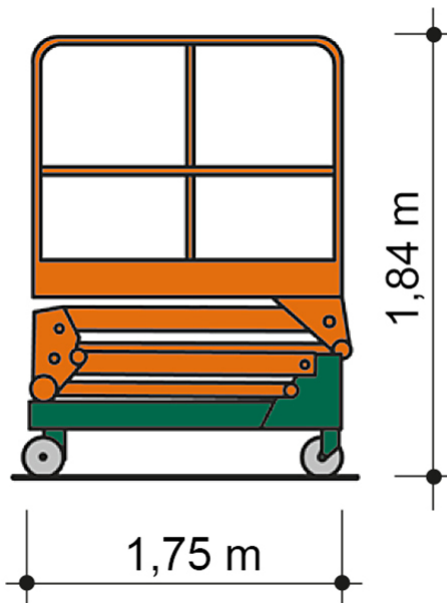

POWERTOWER IL 5,1

der motorbetriebene Gerüsturm

5,10 m

Web:

www.cramer-arbeitsbuehnen.de

Telefon:

Brückenuntersichtgeräte: 02304 / 933-666

Arbeitsbühnen: 02304 / 933-555

Schulungen: 02304 / 933-588

Artikelnummer: IL 5,1

Kategorie: [Indoor-Lifte mieten](#)

ADDITIONAL INFORMATION

Arbeitshöhe (m)	5.1
Plattformhöhe (m)	3.1
Plattformbreite (m)	0.75
Plattformlänge (m)	1.52
Plattformnutzlast (kg)	250
max. Personenzahl	1
Fahrzeuglänge (m)	1.75
Breite (m)	0.78
Höhe (m)	1.84
Gewicht (kg)	340
Antrieb	Batterie
Push-around	Ja
Nicht markierende Reifen	Ja
Hersteller	PowerTower, JLG, Power Towers
Hersteller-Typ	1030 P, PT 5.1, Power Tower
Passendes Schulungsangebot	IPAF Bedienschulung (3a)