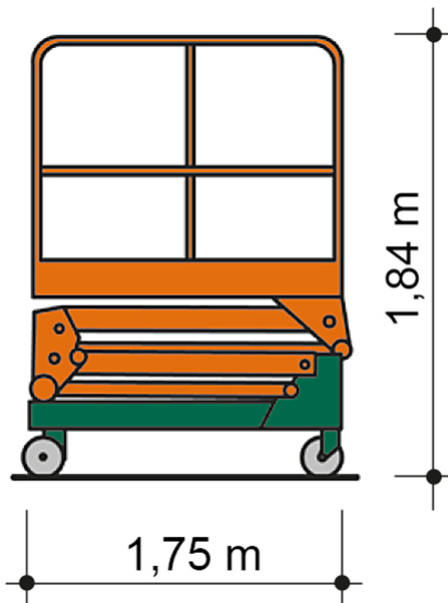

POWERTOWER IL 5,1

der motorbetriebene Gerüsturm

5,10 m

Web:

www.cramer-arbeitsbuehnen.de

Telefon:

Brückenuntersichtgeräte: 02304 / 933-666

Arbeitsbühnen: 02304 / 933-555

Schulungen: 02304 / 933-588

Artikelnummer: IL 5,1

Kategorie: [Indoor-Lifte mieten](#)

ADDITIONAL INFORMATION

Arbeitshöhe (m)	5.1
Plattformhöhe (m)	3.1
Plattformbreite (m)	0.75
Plattformlänge (m)	1.52
Plattformnutzlast (kg)	250
max. Personenzahl	1
Fahrzeuglänge (m)	1.75
Breite (m)	0.78
Höhe (m)	1.84
Gewicht (kg)	340
Antrieb	Batterie
Push-around	Ja
Nicht markierende Reifen	Ja
Hersteller	PowerTower, JLG, Power Towers
Hersteller-Typ	1030 P, PT 5.1, Power Tower
Passendes Schulungsangebot	IPAF Bedienschulung (3a)