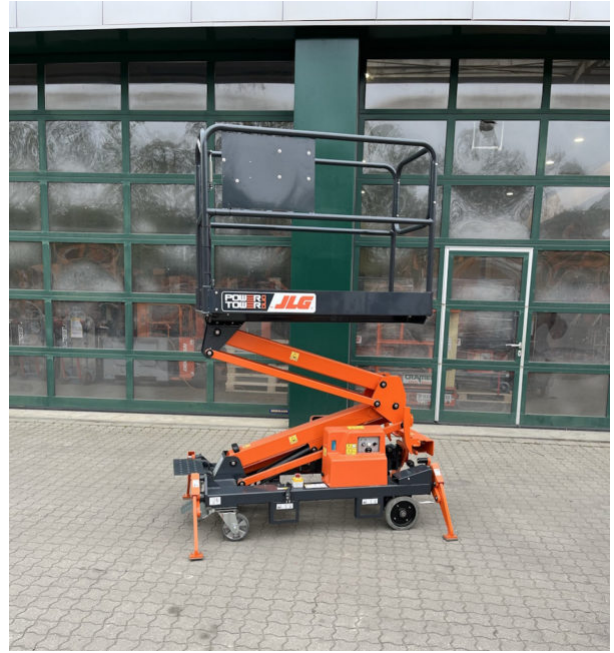

Alle Daten wurden präzise ermittelt, für etwaige Druckfehler übernehmen wir keine Haftung.