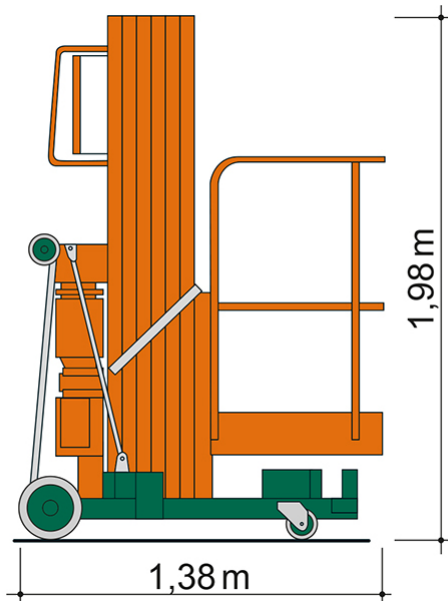

## PERSONEN-LIFT ILS 9,4 mit Stützen

**Web:**

www.cramer-arbeitsbuehnen.de

**Telefon:**

Brückenuntersichtgeräte: 02304 / 933-666

Arbeitsbühnen: 02304 / 933-555

Schulungen: 02304 / 933-588

**Artikelnummer:** ILS 9,4

### ADDITIONAL INFORMATION

<b>Arbeitshöhe (m)</b>	9.45
<b>Plattformhöhe (m)</b>	7.45
<b>Plattformbreite (m)</b>	0.77
<b>Plattformlänge (m)</b>	0.69
<b>Plattformnutzlast (kg)</b>	140
<b>max. Personenzahl</b>	1
<b>Stützen vorhanden</b>	Ja
<b>Abstützbreite (m)</b>	1.67
<b>Fahrzeuglänge (m)</b>	1.38
<b>Breite (m)</b>	0.77
<b>Höhe (m)</b>	1.98
<b>Gewicht (kg)</b>	300
<b>Antrieb</b>	230 V
<b>Push-around</b>	Ja
<b>Bodenbeschaffenheit</b>	gerade/befestigt
<b>Einsatzbereich</b>	außen, innen
<b>Nicht markierende Reifen</b>	Ja
<b>Arbeitsbereich</b>	senkrecht nach oben
<b>Passendes Schulungsangebot</b>	IPAF Bedienschulung (1a)
<b>Hersteller</b>	Böcker
<b>Hersteller-Typ</b>	PHC 940