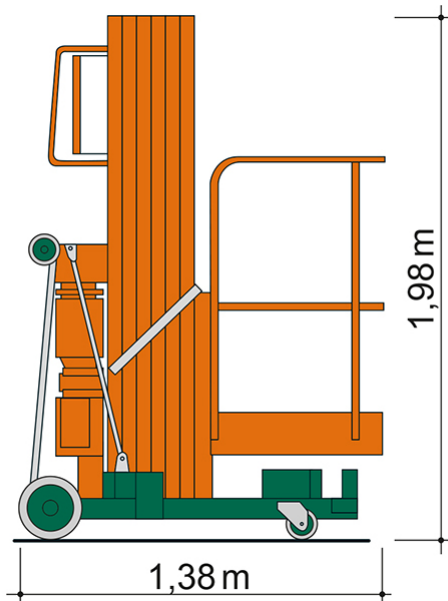

PERSONEN-LIFT ILS 9,4 mit Stützen

Web:

www.cramer-arbeitsbuehnen.de

Telefon:

Brückenuntersichtgeräte: 02304 / 933-666

Arbeitsbühnen: 02304 / 933-555

Schulungen: 02304 / 933-588

Artikelnummer: ILS 9,4

Kategorie: [Indoor-Lifte mieten](#)

ADDITIONAL INFORMATION

Arbeitshöhe (m)	9.45
Plattformhöhe (m)	7.45
Plattformbreite (m)	0.77
Plattformlänge (m)	0.69
Plattformnutzlast (kg)	140
max. Personenzahl	1
Stützen vorhanden	Ja
Abstützbreite (m)	1.67
Fahrzeuglänge (m)	1.38
Breite (m)	0.77
Höhe (m)	1.98
Gewicht (kg)	300
Antrieb	230 V
Push-around	Ja
Bodenbeschaffenheit	gerade/befestigt
Einsatzbereich	außen, innen
Nicht markierende Reifen	Ja
Arbeitsbereich	senkrecht nach oben
Passendes Schulungsangebot	IPAF Bedienschulung (1a)
Hersteller	Böcker
Hersteller-Typ	PHC 940