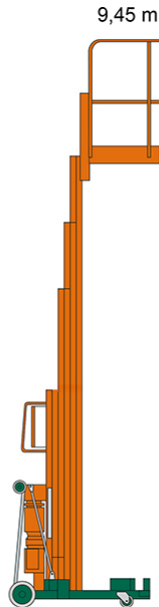

PERSONEN-LIFT ILS 9,4 mit Stützen

Web:

www.cramer-arbeitsbuehnen.de

Telefon:

Brückenuntersichtgeräte: 02304 / 933-666

Arbeitsbühnen: 02304 / 933-555

Schulungen: 02304 / 933-588

Artikelnummer: ILS 9,4

Kategorie: [Indoor-Lifte mieten](#)

ADDITIONAL INFORMATION

Arbeitshöhe (m)	9.45
Plattformhöhe (m)	7.45
Plattformbreite (m)	0.77
Plattformlänge (m)	0.69
Plattformnutzlast (kg)	140
max. Personenzahl	1
Stützen vorhanden	Ja
Abstützbreite (m)	1.67
Fahrzeuglänge (m)	1.38
Breite (m)	0.77
Höhe (m)	1.98
Gewicht (kg)	300
Antrieb	230 V
Push-around	Ja
Bodenbeschaffenheit	gerade/befestigt
Einsatzbereich	außen, innen
Nicht markierende Reifen	Ja
Arbeitsbereich	senkrecht nach oben
Passendes Schulungsangebot	IPAF Bedienschulung (1a)
Hersteller	Böcker
Hersteller-Typ	PHC 940