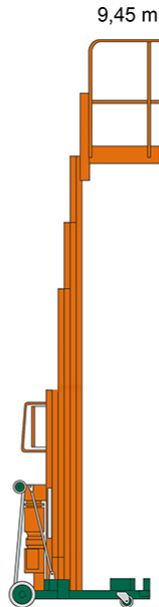

## PERSONEN-LIFT ILS 9,4 mit Stützen

**Web:**

www.cramer-arbeitsbuehnen.de

**Telefon:**

Brückenuntersichtgeräte: 02304 / 933-666

Arbeitsbühnen: 02304 / 933-555

Schulungen: 02304 / 933-588

**Artikelnummer:** ILS 9,4

**Kategorie:** [Indoor-Lifte mieten](#)

### ADDITIONAL INFORMATION

<b>Arbeitshöhe (m)</b>	9.45
<b>Plattformhöhe (m)</b>	7.45
<b>Plattformbreite (m)</b>	0.77
<b>Plattformlänge (m)</b>	0.69
<b>Plattformnutzlast (kg)</b>	140
<b>max. Personenzahl</b>	1
<b>Stützen vorhanden</b>	Ja
<b>Abstützbreite (m)</b>	1.67
<b>Fahrzeuglänge (m)</b>	1.38
<b>Breite (m)</b>	0.77
<b>Höhe (m)</b>	1.98
<b>Gewicht (kg)</b>	300
<b>Antrieb</b>	230 V
<b>Push-around</b>	Ja
<b>Bodenbeschaffenheit</b>	gerade/befestigt
<b>Einsatzbereich</b>	außen, innen
<b>Nicht markierende Reifen</b>	Ja
<b>Arbeitsbereich</b>	senkrecht nach oben
<b>Passendes Schulungsangebot</b>	IPAF Bedienschulung (1a)
<b>Hersteller</b>	Böcker
<b>Hersteller-Typ</b>	PHC 940