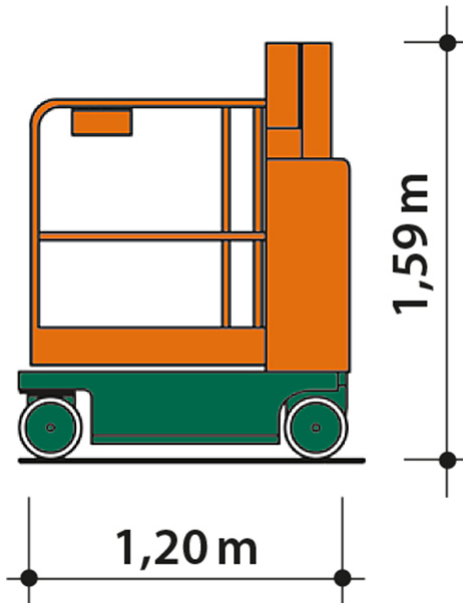

NANO IL 4,5

die kosteneffektive und moderne Alternative zur Leiter

4,50 m

Web:

www.cramer-arbeitsbuehnen.de

Telefon:

Brückenuntersichtgeräte: 02304 / 933-666

Arbeitsbühnen: 02304 / 933-555

Schulungen: 02304 / 933-588

Artikelnummer: IL 4,5

Kategorie: [Indoor-Lifte mieten](#)

ADDITIONAL INFORMATION

Arbeitshöhe (m)	4.5
Plattformhöhe (m)	2.5
Plattformbreite (m)	0.73
Plattformlänge (m)	1
Plattformnutzlast (kg)	200
max. Personenzahl	1
Stützen vorhanden	Nein
Fahrzeuglänge (m)	1.2
Breite (m)	0.75
Höhe (m)	1.59
Gewicht (kg)	290
Antrieb	Batterie
Push-around	Ja
Bodenbeschaffenheit	gerade/befestigt
Einsatzbereich	innen
Nicht markierende Reifen	Ja
Arbeitsbereich	senkrecht nach oben
Hersteller	PowerTower, JLG, Power Towers
Hersteller-Typ	830 P, Nano, Nano 4.5, Power Tower Nano
Passendes Schulungsangebot	IPAF Bedienschulung (3a)