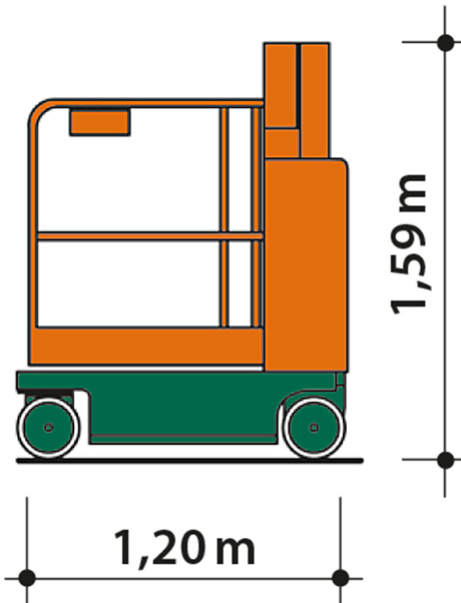

## NANO IL 4,5

die kosteneffektive und moderne Alternative zur Leiter

4,50 m

**Web:**

[www.cramer-arbeitsbuehnen.de](http://www.cramer-arbeitsbuehnen.de)

**Telefon:**

Brückenuntersichtgeräte: 02304 / 933-666

Arbeitsbühnen: 02304 / 933-555

Schulungen: 02304 / 933-588

**Artikelnummer:** IL 4,5

**Kategorie:** [Indoor-Lifte mieten](#)

### ADDITIONAL INFORMATION

<b>Arbeitshöhe (m)</b>	4.5
<b>Plattformhöhe (m)</b>	2.5
<b>Plattformbreite (m)</b>	0.73
<b>Plattformlänge (m)</b>	1
<b>Plattformnutzlast (kg)</b>	200
<b>max. Personenzahl</b>	1
<b>Stützen vorhanden</b>	Nein
<b>Fahrzeuglänge (m)</b>	1.2
<b>Breite (m)</b>	0.75
<b>Höhe (m)</b>	1.59
<b>Gewicht (kg)</b>	290
<b>Antrieb</b>	Batterie
<b>Push-around</b>	Ja
<b>Bodenbeschaffenheit</b>	gerade/befestigt
<b>Einsatzbereich</b>	innen
<b>Nicht markierende Reifen</b>	Ja
<b>Arbeitsbereich</b>	senkrecht nach oben
<b>Hersteller</b>	PowerTower, JLG, Power Towers
<b>Hersteller-Typ</b>	830 P, Nano, Nano 4.5, Power Tower Nano
<b>Passendes Schulungsangebot</b>	IPAF Bedienschulung (3a)