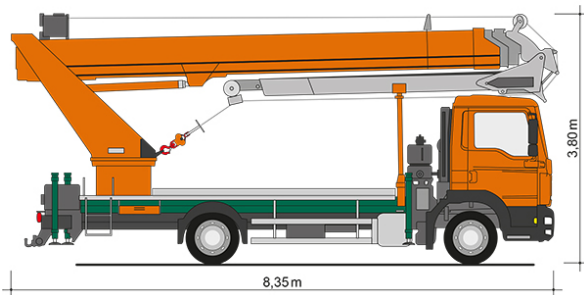

LKW KRAN AK 3740

Dachdeckerkran, Autokran

Web:

www.cramer-arbeitsbuehnen.de

Telefon:

Brückenuntersichtgeräte: 02304 / 933-666

Arbeitsbühnen: 02304 / 933-555

Schulungen: 02304 / 933-588

Artikelnummer: AK 3740

Kategorie: [Krane mieten](#)

ADDITIONAL INFORMATION

| | |
|--------------------------------------|---------------------------------------------------------------------------|
| Abstützbreite (m) beidseitig | 5.55 |
| Abstützbreite (m) | 3.9-5.55 |
| Abstützbreite (m) einseitig | 3.9 |
| Länge abgestützt (m) | 5.4 |
| Allrad | Nein |
| Gewicht (kg) | 7490 |
| Höhe (m) | 3.8 |
| Länge Gerät (m) | 8.35 |
| max. Hubkraft (kg) | umrüstbar auf 4000, 2000 |
| max. Hubhöhe (m) | 37 |
| max. seitliche Reichweite (m) | 28 |
| Stützen vorhanden | Ja |
| Bodenbeschaffenheit | gerade/befestigt, unbefestigt |
| Arbeitsbereich | über Hindernisse nach oben, über hochgelegene Hindernisse nach oben |
| Nicht markierende Reifen | Nein |
| Ausleger ausziehbar (m) | 4.87 / 7.96 / 11.06 (optional 13.06) |
| Auslegernutzlast (kg) | 2000 / 800 / 500 (250) |
| Auslegerwinkel (°) | 162 |
| Hakengeschwindigkeit (m/Min) | 45 |
| Hauptmastwinkel (°) | 85 |
| Schwenkbereich (°) | 310 |
| Führerscheinklasse | Neu: C1E |
| Hersteller | Böcker |
| Hersteller-Typ | AK 37/4000 |
| Passendes Schulungsangebot | Mobilkran-Schulung |