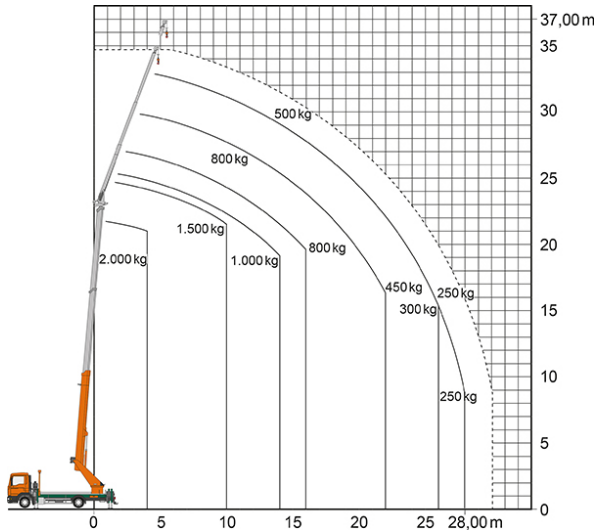

LKW KRAN AK 3740

Dachdeckerkran, Autokran