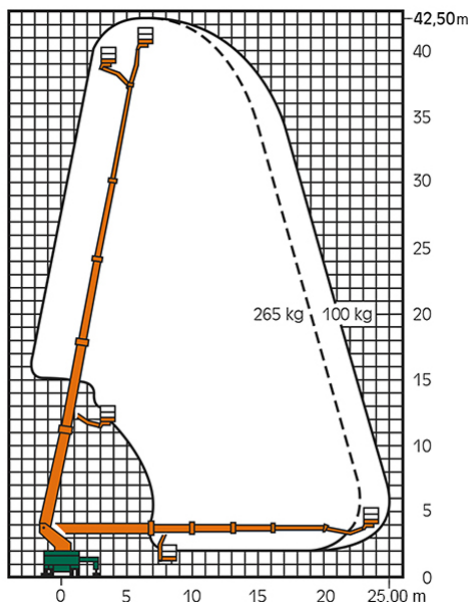

LKW-ARBEITSBÜHNE T 42 KA

Mit Korbarm und Allradantrieb