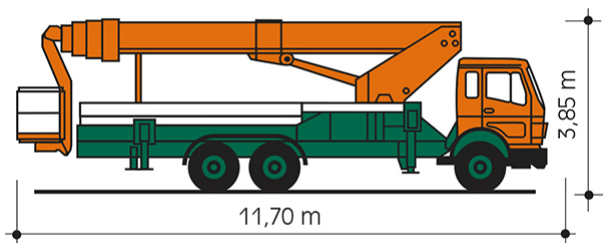

## LKW-ARBEITSBÜHNE T 42 KA

Mit Korbarm und Allradantrieb

**Web:**

www.cramer-arbeitsbuehnen.de

**Telefon:**

Brückenuntersichtgeräte: 02304 / 933-666

Arbeitsbühnen: 02304 / 933-555

Schulungen: 02304 / 933-588

**Artikelnummer:** T 42 KA

**Kategorie:** [Lkw-Arbeitsbühnen mieten](#)

### ADDITIONAL INFORMATION

<b>Arbeitshöhe (m)</b>	42.5
<b>Plattformhöhe (m)</b>	40.5
<b>max. seitliche Reichweite (m)</b>	25
<b>Korbbreite (m)</b>	1
<b>Korblänge (m)</b>	1.7
<b>max. Korbnutzlast (kg)</b>	265
<b>Korb schwenkbar (°)</b>	90
<b>max. Personenzahl</b>	2
<b>Abstützbreite (m) einseitig</b>	2.5
<b>Abstützbreite (m) beidseitig</b>	5.85
<b>Fahrzeuglänge (m)</b>	11.7
<b>Breite (m)</b>	2.5
<b>Höhe (m)</b>	3.85
<b>Gewicht (kg)</b>	20000
<b>Führerscheinklasse</b>	Alt: 2, Neu: C
<b>Antrieb</b>	Diesel
<b>Allrad</b>	Ja
<b>Hersteller</b>	Ruthmann
<b>Hersteller-Typ</b>	T 400
<b>Passendes Schulungsangebot</b>	IPAF Bedienschulung (1b)