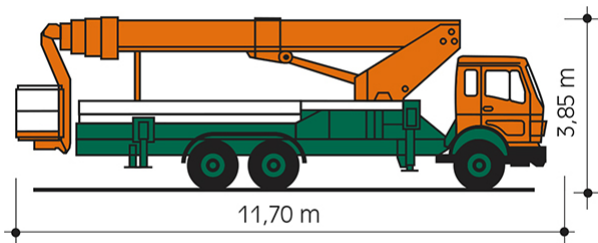

LKW-ARBEITSBÜHNE T 42 KA

Mit Korbarm und Allradantrieb

Web:

www.cramer-arbeitsbuehnen.de

Telefon:

Brückenuntersichtgeräte: 02304 / 933-666

Arbeitsbühnen: 02304 / 933-555

Schulungen: 02304 / 933-588

Artikelnummer: T 42 KA

Kategorie: [Lkw-Arbeitsbühnen mieten](#)

ADDITIONAL INFORMATION

Arbeitshöhe (m)	42.5
Plattformhöhe (m)	40.5
max. seitliche Reichweite (m)	25
Korbbreite (m)	1
Korblänge (m)	1.7
max. Korbnutzlast (kg)	265
Korb schwenkbar (°)	90
max. Personenzahl	2
Abstützbreite (m) einseitig	2.5
Abstützbreite (m) beidseitig	5.85
Fahrzeuglänge (m)	11.7
Breite (m)	2.5
Höhe (m)	3.85
Gewicht (kg)	20000
Führerscheinklasse	Alt: 2, Neu: C
Antrieb	Diesel
Allrad	Ja
Hersteller	Ruthmann
Hersteller-Typ	T 400
Passendes Schulungsangebot	IPAF Bedienschulung (1b)