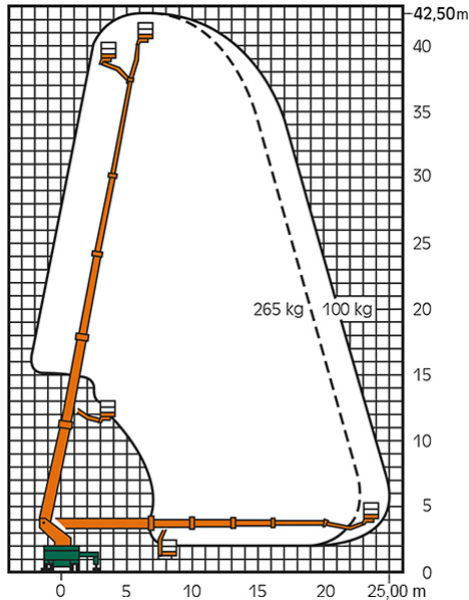

LKW-ARBEITSBÜHNE T 42 KA

Mit Korbarm und Allradantrieb