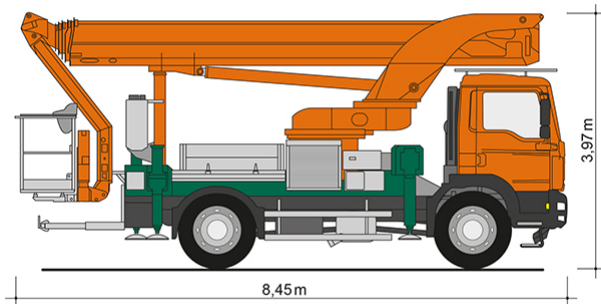

## LKW-ARBEITSBÜHNE T 37 KSA

Mit Korbarm

**Web:**

[www.cramer-arbeitsbuehnen.de](http://www.cramer-arbeitsbuehnen.de)

**Telefon:**

Brückenuntersichtgeräte: 02304 / 933-666

Arbeitsbühnen: 02304 / 933-555

Schulungen: 02304 / 933-588

**Artikelnummer:** T 37 KSA

**Kategorie:** [Lkw-Arbeitsbühnen mieten](#)

### ADDITIONAL INFORMATION

<b>Arbeitshöhe (m)</b>	36.95
<b>Plattformhöhe (m)</b>	34.95
<b>max. seitliche Reichweite (m)</b>	31.21
<b>Korbbreite (m)</b>	2
<b>Korblänge (m)</b>	0.8
<b>max. Korbnutzlast (kg)</b>	500
<b>Korb schwenkbar (°)</b>	180
<b>Korbarm schwenkbar</b>	185
<b>max. Personenzahl</b>	5
<b>Abstützbreite (m) einseitig</b>	4.07
<b>Abstützbreite (m) beidseitig</b>	5.62
<b>Fahrzeuglänge (m)</b>	8.45
<b>Breite (m)</b>	2.49
<b>Höhe (m)</b>	3.97
<b>Gewicht (kg)</b>	16090
<b>Führerscheinklasse</b>	Neu: C
<b>Antrieb</b>	Diesel
<b>Straßenfahrzeug</b>	Nicht für Gelände geeignet
<b>Stützen vorhanden</b>	Ja
<b>Hersteller</b>	Palfinger
<b>Hersteller-Typ</b>	P 370 KS
<b>Passendes Schulungsangebot</b>	IPAF Bedienschulung (1b)