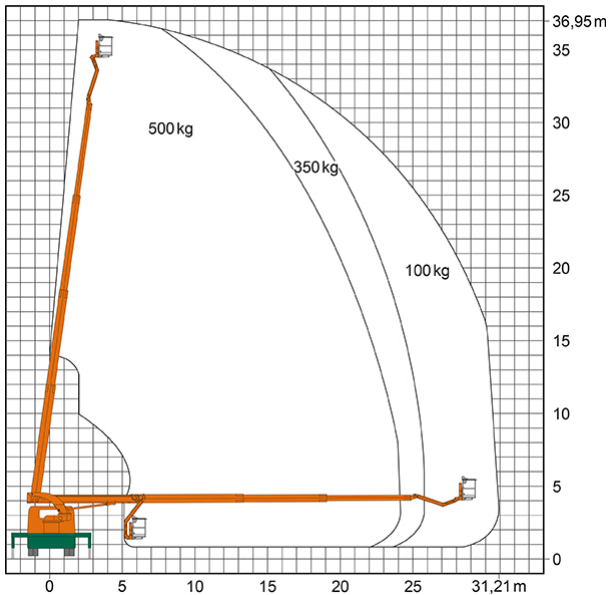

## LKW-ARBEITSBÜHNE T 37 KSA

Mit Korbarm

**Web:**

[www.cramer-arbeitsbuehnen.de](http://www.cramer-arbeitsbuehnen.de)

**Telefon:**

Brückenuntersichtgeräte: 02304 / 933-666

Arbeitsbühnen: 02304 / 933-555

Schulungen: 02304 / 933-588

### ADDITIONAL INFORMATION

<b>Arbeitshöhe (m)</b>	36.95
<b>Plattformhöhe (m)</b>	34.95
<b>max. seitliche Reichweite (m)</b>	31.21
<b>Korbbreite (m)</b>	2
<b>Korblänge (m)</b>	0.8
<b>max. Korbnutzlast (kg)</b>	500
<b>Korb schwenkbar (°)</b>	180
<b>Korbarm schwenkbar</b>	185
<b>max. Personenzahl</b>	5
<b>Abstützbreite (m) einseitig</b>	4.07
<b>Abstützbreite (m) beidseitig</b>	5.62
<b>Fahrzeuglänge (m)</b>	8.45
<b>Breite (m)</b>	2.49
<b>Höhe (m)</b>	3.97
<b>Gewicht (kg)</b>	16090
<b>Führerscheinklasse</b>	Neu: C
<b>Antrieb</b>	Diesel
<b>Straßenfahrzeug</b>	Nicht für Gelände geeignet
<b>Stützen vorhanden</b>	Ja
<b>Hersteller</b>	Palfinger
<b>Hersteller-Typ</b>	P 370 KS
<b>Passendes Schulungsangebot</b>	IPAF Bedienschulung (1b)