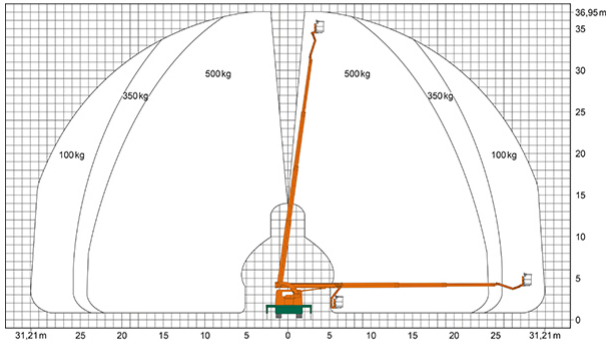

WEITERE BILDER

Alle Daten wurden präzise ermittelt, für etwaige Druckfehler übernehmen wir keine Haftung.