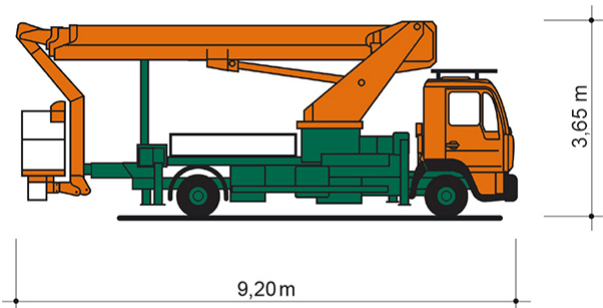

LKW-ARBEITSBÜHNE T 35 K

Mit Korbarm

Web:

www.cramer-arbeitsbuehnen.de

Telefon:

Brückenuntersichtgeräte: 02304 / 933-666

Arbeitsbühnen: 02304 / 933-555

Schulungen: 02304 / 933-588

Artikelnummer: T 35 K

Kategorie: [Lkw-Arbeitsbühnen mieten](#)

ADDITIONAL INFORMATION

Arbeitshöhe (m)	35
Plattformhöhe (m)	33
max. seitliche Reichweite (m)	30
Korbbreite (m)	0.8
Korblänge (m)	1.6
max. Korbnutzlast (kg)	300
Korb schwenkbar (°)	160
max. Personenzahl	3
Abstützbreite (m) einseitig	4.4
Abstützbreite (m) beidseitig	6.22
Fahrzeuglänge (m)	9.2
Breite (m)	2.55
Höhe (m)	3.65
Gewicht (kg)	14100
Führerscheinklasse	Alt: 2, Neu: C
Antrieb	Diesel
Straßenfahrzeug	Nicht für Gelände geeignet
Hersteller	Wumag
Hersteller-Typ	WT 350
Passendes Schulungsangebot	IPAF Bedienschulung (1b)