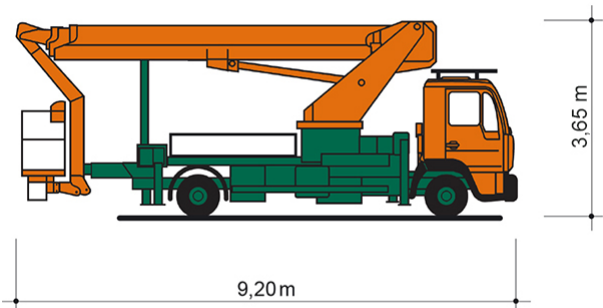

## LKW-ARBEITSBÜHNE T 35 K

Mit Korbarm

**Web:**

[www.cramer-arbeitsbuehnen.de](http://www.cramer-arbeitsbuehnen.de)

**Telefon:**

Brückenuntersichtgeräte: 02304 / 933-666

Arbeitsbühnen: 02304 / 933-555

Schulungen: 02304 / 933-588

**Artikelnummer:** T 35 K

**Kategorie:** [Lkw-Arbeitsbühnen mieten](#)

### ADDITIONAL INFORMATION

<b>Arbeitshöhe (m)</b>	35
<b>Plattformhöhe (m)</b>	33
<b>max. seitliche Reichweite (m)</b>	30
<b>Korbbreite (m)</b>	0.8
<b>Korblänge (m)</b>	1.6
<b>max. Korbnutzlast (kg)</b>	300
<b>Korb schwenkbar (°)</b>	160
<b>max. Personenzahl</b>	3
<b>Abstützbreite (m) einseitig</b>	4.4
<b>Abstützbreite (m) beidseitig</b>	6.22
<b>Fahrzeuglänge (m)</b>	9.2
<b>Breite (m)</b>	2.55
<b>Höhe (m)</b>	3.65
<b>Gewicht (kg)</b>	14100
<b>Führerscheinklasse</b>	Alt: 2, Neu: C
<b>Antrieb</b>	Diesel
<b>Straßenfahrzeug</b>	Nicht für Gelände geeignet
<b>Hersteller</b>	Wumag
<b>Hersteller-Typ</b>	WT 350
<b>Passendes Schulungsangebot</b>	IPAF Bedienschulung (1b)