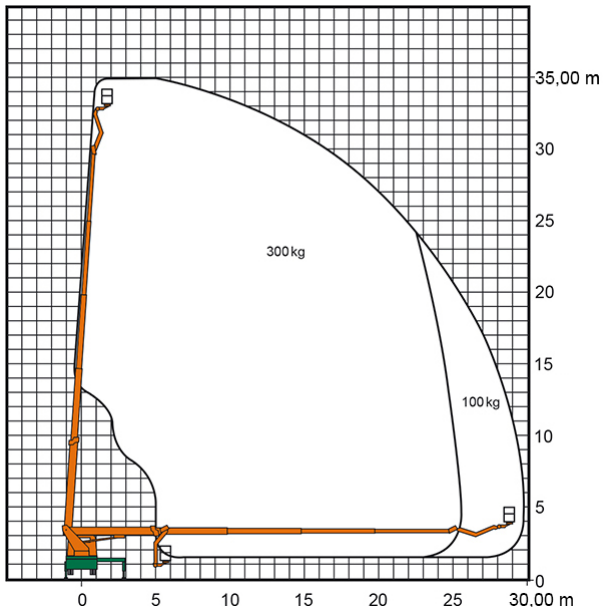

LKW-ARBEITSBÜHNE T 35 K

Mit Korbarm