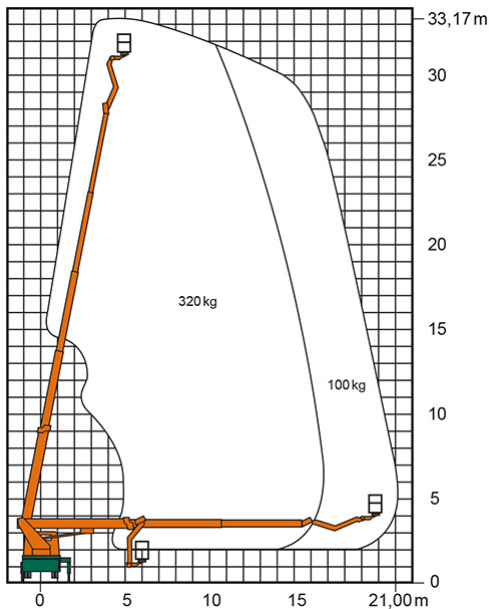

LKW-ARBEITSBÜHNE T 33 KA

Mit Korbarm und Allradantrieb