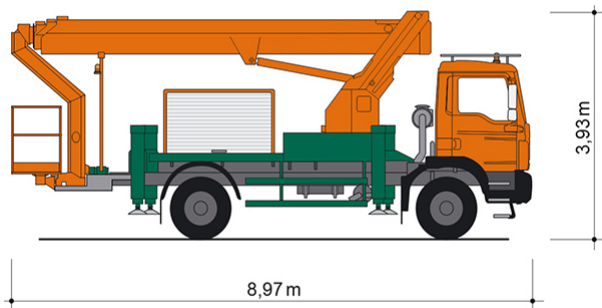

## LKW-ARBEITSBÜHNE T 33 KA

Mit Korbarm und Allradantrieb

**Web:**

[www.cramer-arbeitsbuehnen.de](http://www.cramer-arbeitsbuehnen.de)

**Telefon:**

Brückenuntersichtgeräte: 02304 / 933-666

Arbeitsbühnen: 02304 / 933-555

### ADDITIONAL INFORMATION

<b>Arbeitshöhe (m)</b>	33.17
<b>Plattformhöhe (m)</b>	31.17
<b>max. seitliche Reichweite (m)</b>	21
<b>Korbbreite (m)</b>	0.86
<b>Korblänge (m)</b>	1.7
<b>max. Korbnutzlast (kg)</b>	320
<b>Korb schwenkbar (°)</b>	180
<b>max. Personenzahl</b>	3
<b>Abstützbreite (m) einseitig</b>	3.15
<b>Abstützbreite (m) beidseitig</b>	3.8
<b>max. zulässige Schrägneigung (%)</b>	14.05
<b>Fahrzeuglänge (m)</b>	8.97
<b>Breite (m)</b>	2.55
<b>Höhe (m)</b>	3.93
<b>Gewicht (kg)</b>	12560
<b>Führerscheinklasse</b>	Alt: 2, Neu: C
<b>Antrieb</b>	Diesel
<b>Allrad</b>	Ja
<b>Hersteller</b>	Ruthmann
<b>Hersteller-Typ</b>	T 330 HV12
<b>Passendes Schulungsangebot</b>	IPAF Bedienschulung (1b)