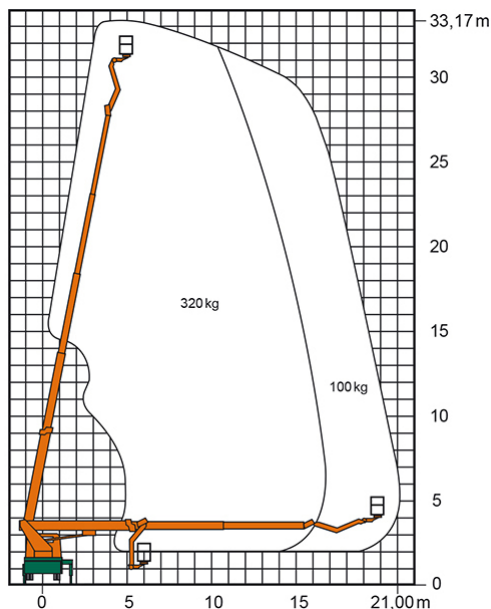

LKW-ARBEITSBÜHNE T 33 KA

Mit Korbarm und Allradantrieb