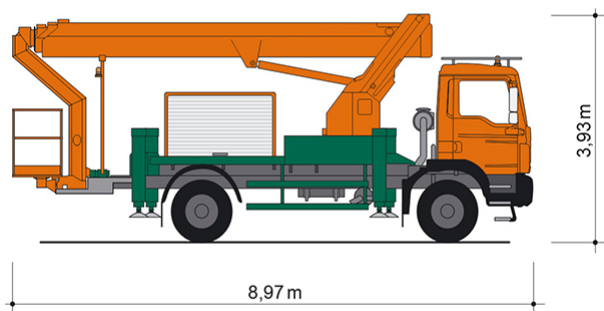

## LKW-ARBEITSBÜHNE T 33 KA

Mit Korbarm und Allradantrieb

**Web:**

[www.cramer-arbeitsbuehnen.de](http://www.cramer-arbeitsbuehnen.de)

**Telefon:**

Brückenuntersichtgeräte: 02304 / 933-666

Arbeitsbühnen: 02304 / 933-555

### ADDITIONAL INFORMATION

<b>Arbeitshöhe (m)</b>	33.17
<b>Plattformhöhe (m)</b>	31.17
<b>max. seitliche Reichweite (m)</b>	21
<b>Korbbreite (m)</b>	0.86
<b>Korblänge (m)</b>	1.7
<b>max. Korbnutzlast (kg)</b>	320
<b>Korb schwenkbar (°)</b>	180
<b>max. Personenzahl</b>	3
<b>Abstützbreite (m) einseitig</b>	3.15
<b>Abstützbreite (m) beidseitig</b>	3.8
<b>max. zulässige Schrägneigung (%)</b>	14.05
<b>Fahrzeuglänge (m)</b>	8.97
<b>Breite (m)</b>	2.55
<b>Höhe (m)</b>	3.93
<b>Gewicht (kg)</b>	12560
<b>Führerscheinklasse</b>	Alt: 2, Neu: C
<b>Antrieb</b>	Diesel
<b>Allrad</b>	Ja
<b>Hersteller</b>	Ruthmann
<b>Hersteller-Typ</b>	T 330 HV12
<b>Passendes Schulungsangebot</b>	IPAF Bedienschulung (1b)